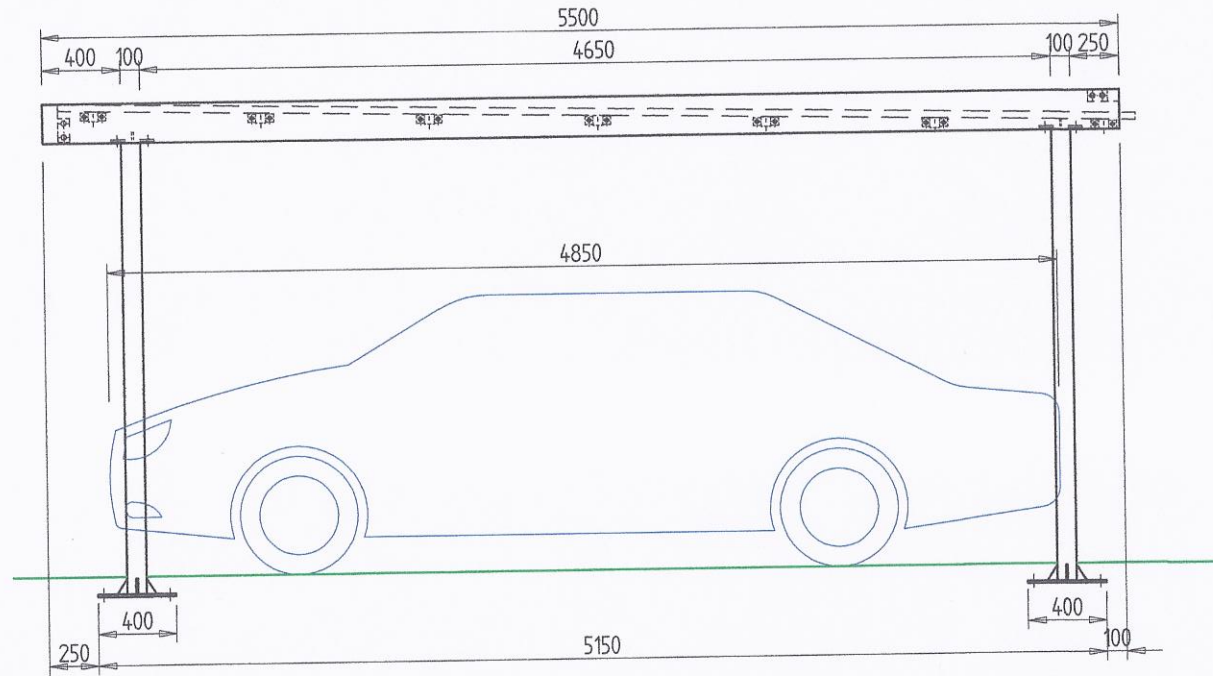

ČELNÝ POHLAD

BOČNÝ POHLAD

PRÍSTREŠOK  
3350 x 5500