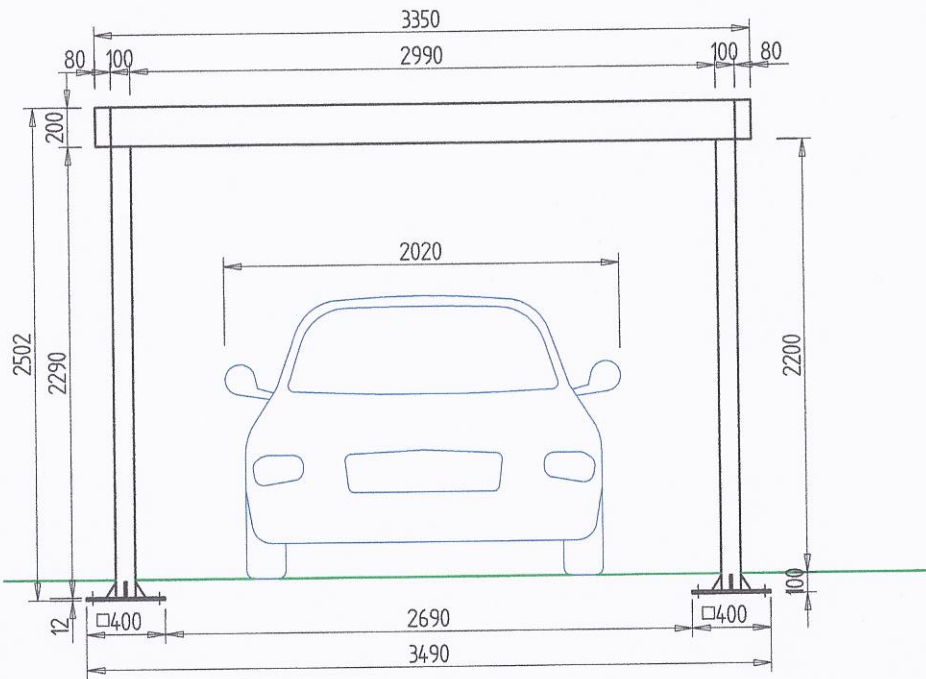

ČELNÝ POHLAD

BOČNÝ POHLAD

PRÍSTREŠOK  
3350 x 5500