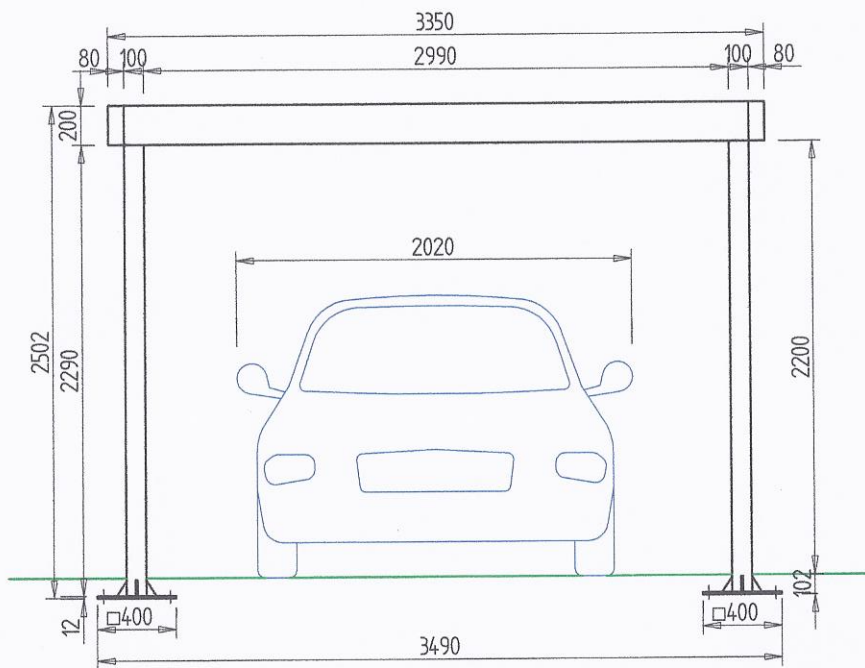

ČELNÝ POHLAD

BOČNÝ POHLAD

PRÍSTREŠOK
3350 x 6000