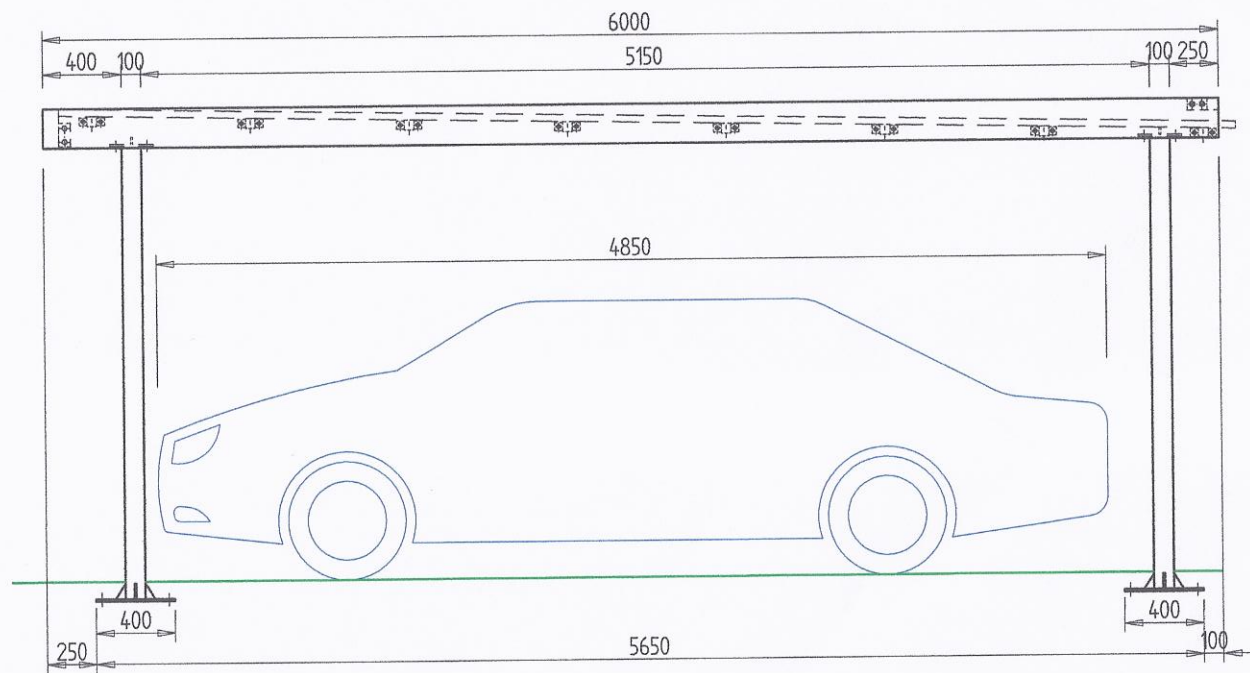

ČELNÝ POHLAD

BOČNÝ POHLAD

PRÍSTREŠOK
3350 x 6000