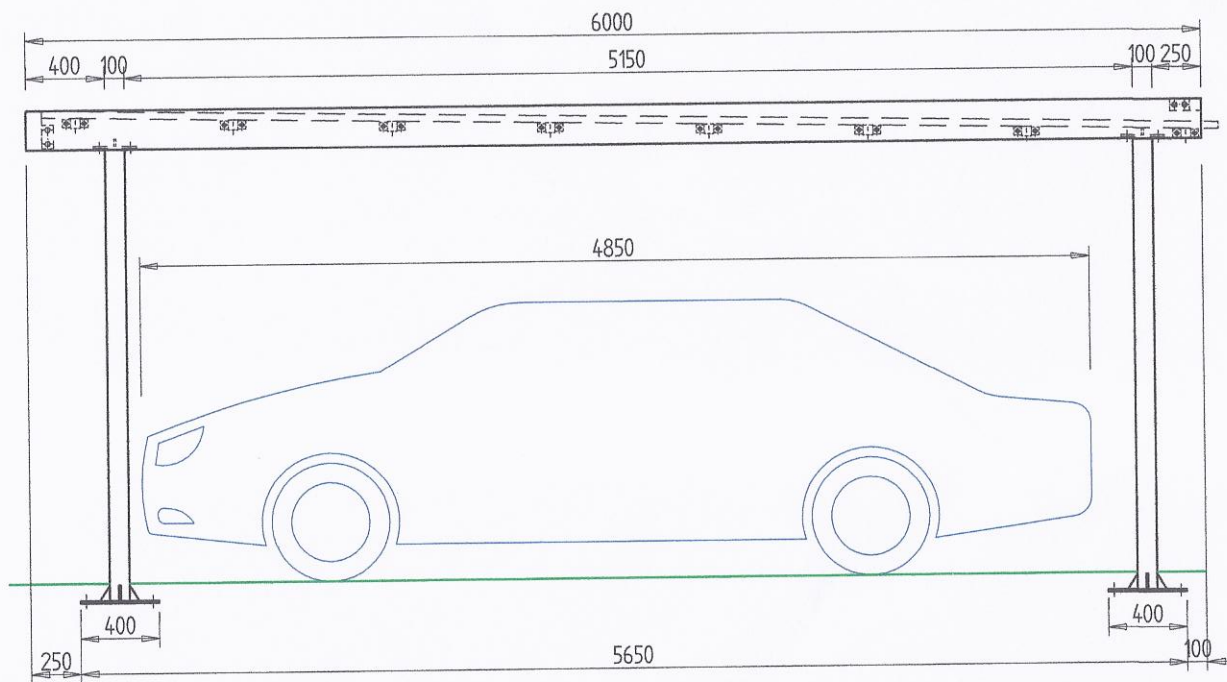

ČELNÝ POHLAD

BOČNÝ POHLAD

PRÍSTREŠOK
3600 x 6000