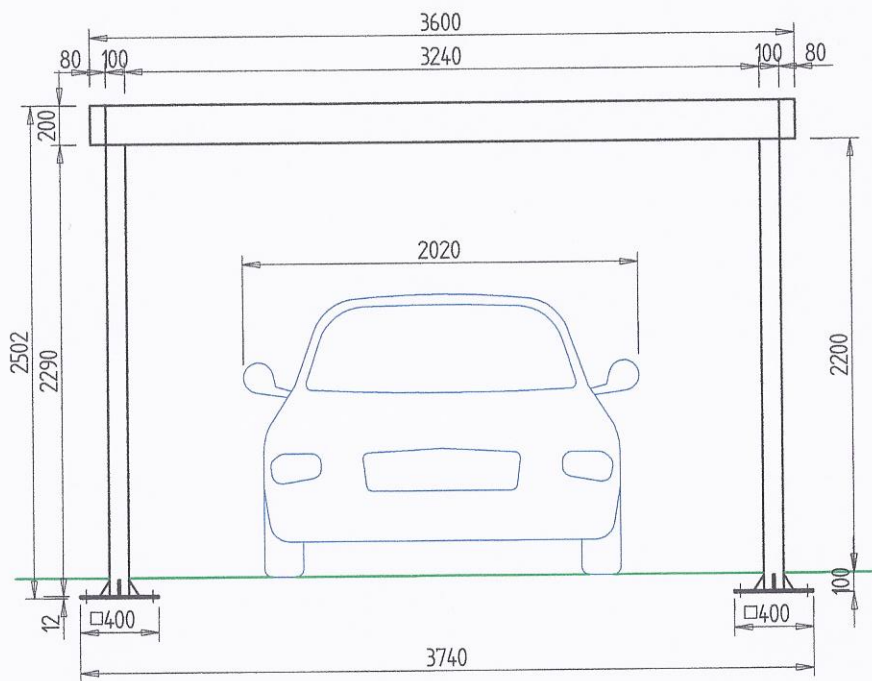

ČELNÝ POHLAD

BOČNÝ POHLAD

PRÍSTREŠOK
3600 x 6000