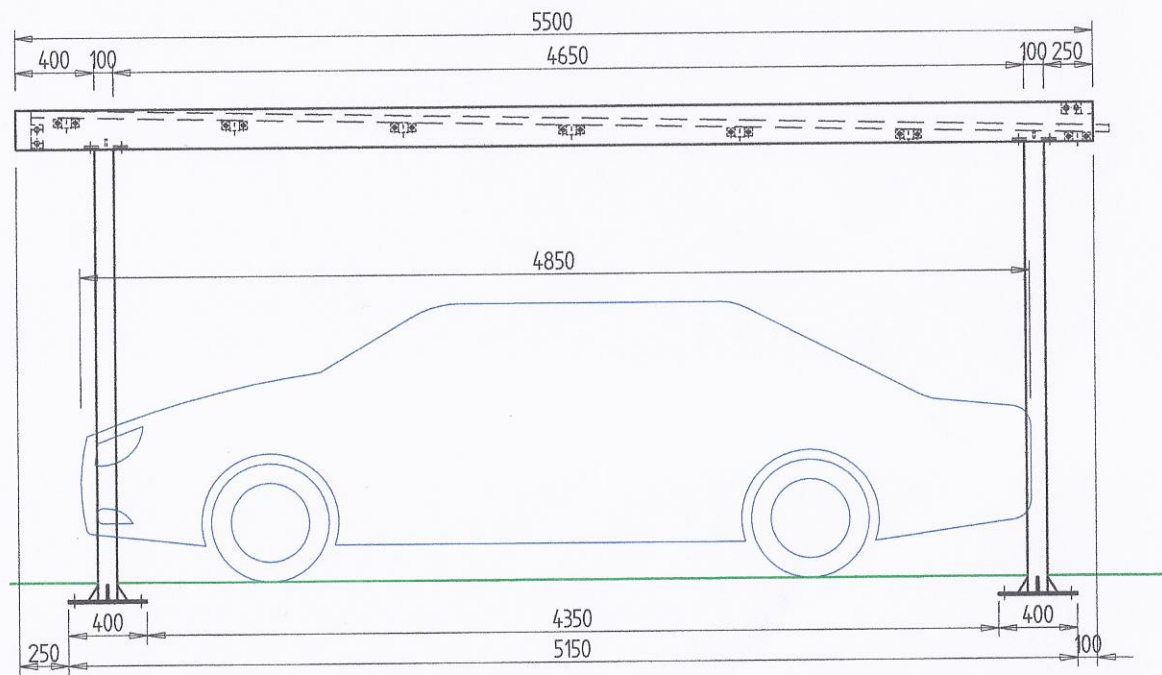

ČELNÝ POHLAD

BOČNÝ POHLAD

PRÍSTREŠOK  
3850 x 5500