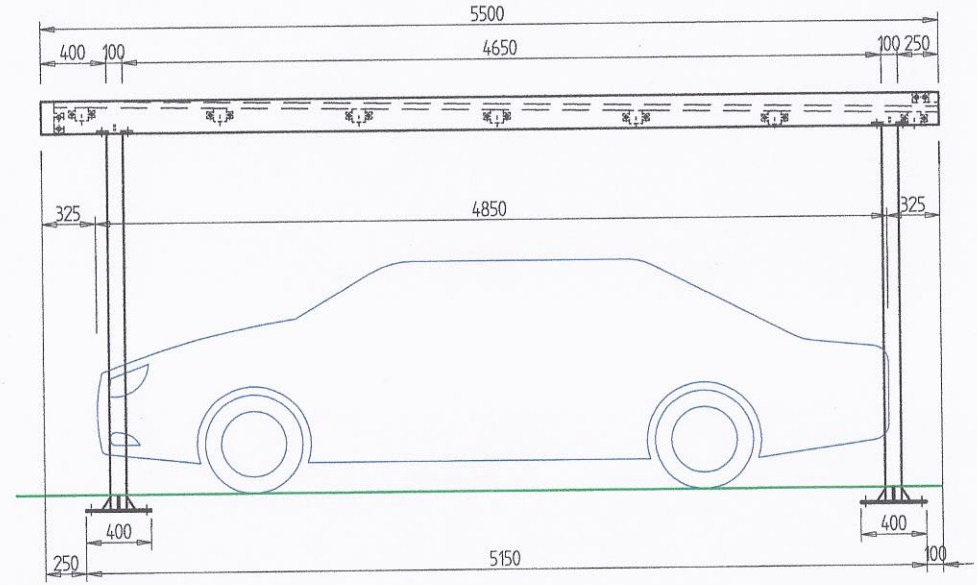

ČELNÝ POHLAD

BOČNÝ POHLAD

PRÍSTREŠOK
6000 x 5500