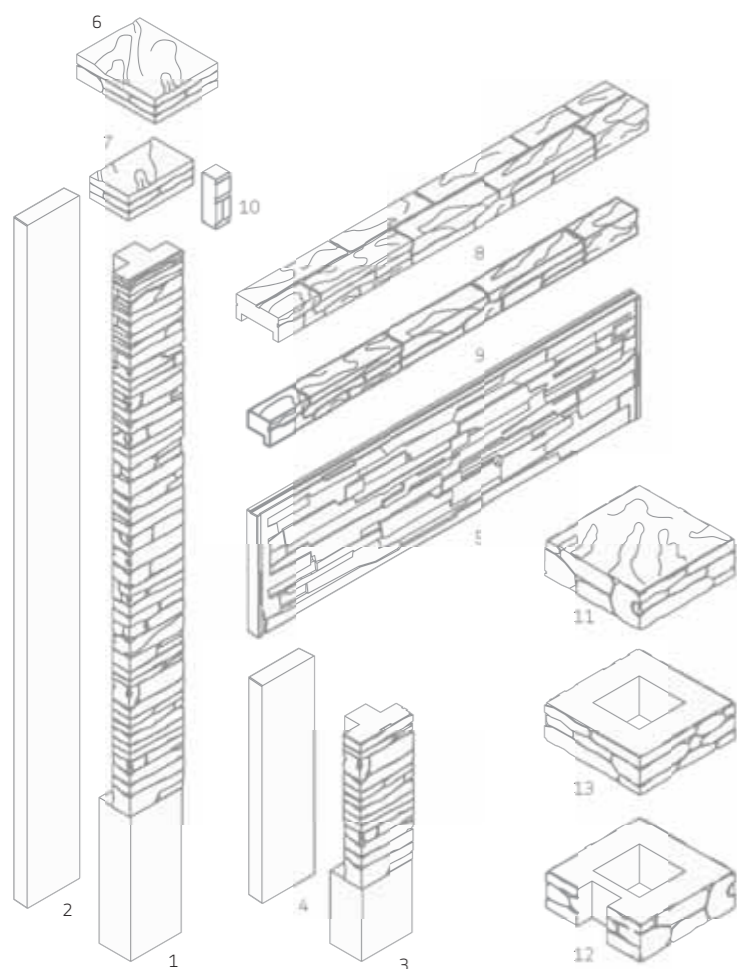

Brož Tvář kamene® Gabro

- 1 Schodišťový blok BROŽ Natur patina Bazalt
- 2 Přídlažba trávnicková Tvář kamene® Gabro BROŽ Natur patina Bazalt
- 3 Žlab, Obrubník BROŽ Natur patina Bazalt
- 4 Dlaždice BROŽ Natur patina Bazalt

5 Sloupek, Deska, Stůl, Lavice, Dlaždice 45/45 BROŽ Natur patina Bazalt

Popis	Rozměry (d / š / v) mm	Cca kg/ks
Jednotlivý kámen		
1 Dlaždice 67,5/45	675 / 450 / 40	22
2 Dlaždice 45/45	450 / 450 / 40	13,5
3 Dlaždice 45/22,5	450 / 225 / 40	6,5
4 Dlaždice 22,5/22,5	225 / 225 / 40	3
5 Dlaždice kruh – střed	Ø 590 / 40	22
6 Dlaždice kruh – vnitřní segment	-	12
7 Dlaždice kruh – vnější segment	-	12
8 Obrubník	600 / 50 / 150	9,5
9 Přídlažba trávnicková – Tvář kamene® Gabro	220, 250 / 140 / 40	2
10 Šlapák A	450 / 445 / 40	13

Popis	Rozměry (d / š / v) mm	Cca kg/ks
Jednotlivý kámen		
11 Šlapák B	535 / 385 / 40	13,5
12 Šlapák C	545 / 395 / 40	14,5
13 Žlab	450 / 450 / 100	28
14 Schodišťový blok	450 / 450 / 150	62
15 Lavice	900 / 450 / 430	180
16 Stůl	900 / 900 / 720	270
17 Amonit	450 / 450 / 70	15
18 Trilobit	430 / 320 / 45	11
19 Bazénový lem – průběžný	400 / 400 / 40	13,5
20 Bazénový lem – rohový vnitřní	500 / 500 / 40	21
21 Bazénový lem – rohový vnější	400 / 400 / 40	13,5

Popis	Rozměry (d / š / v) mm	Cca kg/ks
Jednotlivý kámen		
1 Sloupek	250 / 150 / 2800	180
2 Sloupek hladký	250 / 70 / 2800	108
3 Sloupek 60	250 / 150 / 900	59
4 Sloupek hladký 60	250 / 70 / 900	35
5 Deska	1880 / 60 / 500	100
6 Stříška na sloupek	370 / 300 / 100	24
7 Stříška na sloupek jednostranná	290 / 300 / 100	19
8 Stříška na desku	1750 / 200 / 100	77
9 Stříška na desku jednostranná	1750 / 100 / 100	38
10 Vložka do sloupku	60 / 55 / 200	2
11 Zdicí blok sloupkový ukončovací	450 / 450 / 150	62
12 Zdicí blok sloupkový s výřezem	450 / 450 / 150	46
13 Zdicí blok sloupkový	450 / 450 / 150	48
14 Obklad rohový	200 / 100 / 100	1,8
15 Obklad průběžný	balení 0,5 m ²	30