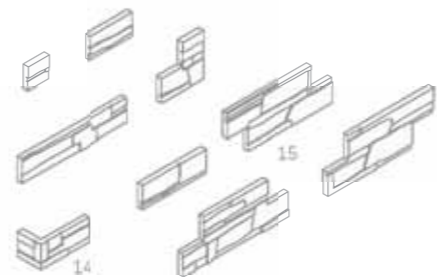

- 1 Deska, Sloupek, Stříška na desku, Stříška na sloupek, Vložka do sloupku BROŽ Natur patina Bazalt
- 2 Deska, Stříška na desku, Zdicí blok sloupkový s výřezem, Zdicí blok ukončovací BROŽ Natur patina Bazalt
- 3 Deska, Sloupek, Stříška na sloupek, Stříška na desku, Vložka do sloupku BROŽ Natur patina Bazalt