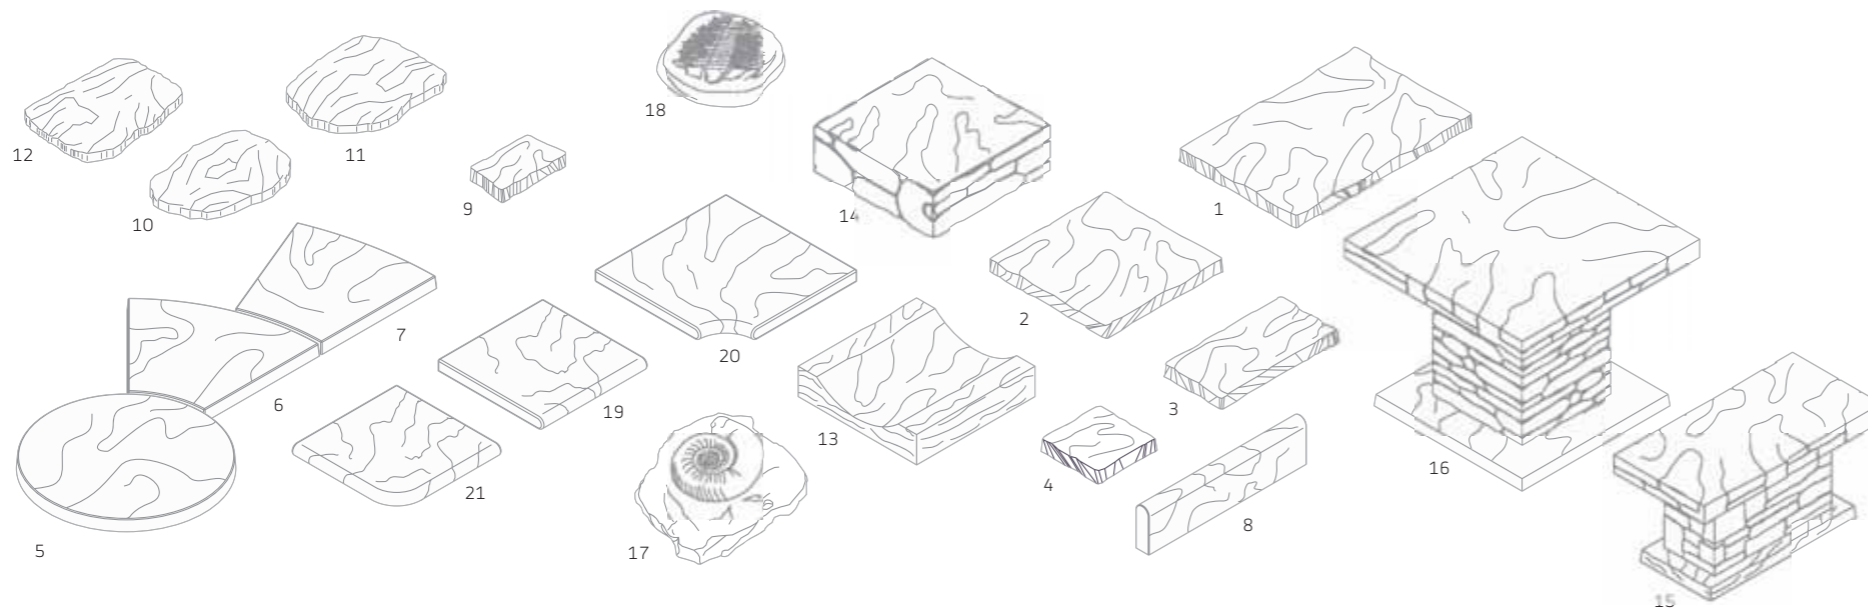

Brož Tvář kamene® Gabro

BROŽ Natur patina Bazalt

Přinést si domů část krajiny a v ruchu velkoměsta ucítit dotek přírody. Splnit si svůj sen a vytvořit prostor, který Vás zavede do kouzelných zákoutí a nabídne Vašemu domovu novou tvář s přírodním vzhledem – to je Brož Tvář kamene® Gabro. Stabilní a luxusní nejen vzhledem, ale také materiálem, který je trvanlivý a stálý.

Brož Tvář kamene® Gabro

- 1 Schodišťový blok BROŽ Natur patina Bazalt
- 2 Přídlažba trávnicková Tvář kamene® Gabro BROŽ Natur patina Bazalt
- 3 Žlab, Obrubník BROŽ Natur patina Bazalt
- 4 Dlaždice BROŽ Natur patina Bazalt

5 Sloupek, Deska, Stůl, Lavice, Dlaždice 45/45 BROŽ Natur patina Bazalt

Popis	Rozměry (d / š / v) mm	Cca kg/ks
Jednotlivý kámen		
1 Dlaždice 67,5/45	675 / 450 / 40	22
2 Dlaždice 45/45	450 / 450 / 40	13,5
3 Dlaždice 45/22,5	450 / 225 / 40	6,5
4 Dlaždice 22,5/22,5	225 / 225 / 40	3
5 Dlaždice kruh – střed	Ø 590 / 40	22
6 Dlaždice kruh – vnitřní segment	-	12
7 Dlaždice kruh – vnější segment	-	12
8 Obrubník	600 / 50 / 150	9,5
9 Přídlažba trávnicková – Tvář kamene® Gabro	220, 250 / 140 / 40	2
10 Šlapák A	450 / 445 / 40	13

Popis	Rozměry (d / š / v) mm	Cca kg/ks
Jednotlivý kámen		
1 Sloupek	250 / 150 / 2800	180
2 Sloupek hladký	250 / 70 / 2800	108
3 Sloupek 60	250 / 150 / 900	59
4 Sloupek hladký 60	250 / 70 / 900	35
5 Deska	1880 / 60 / 500	100
6 Stříška na sloupek	370 / 300 / 100	24
7 Stříška na sloupek jednostranná	290 / 300 / 100	19
8 Stříška na desku	1750 / 200 / 100	77
9 Stříška na desku jednostranná	1750 / 100 / 100	38
10 Vložka do sloupku	60 / 55 / 200	2
11 Zdicí blok sloupkový ukončovací	450 / 450 / 150	62
12 Zdicí blok sloupkový s výřezem	450 / 450 / 150	46
13 Zdicí blok sloupkový	450 / 450 / 150	48
14 Obklad rohový	200 / 100 / 100	1,8
15 Obklad průběžný	balení 0,5 m ²	30