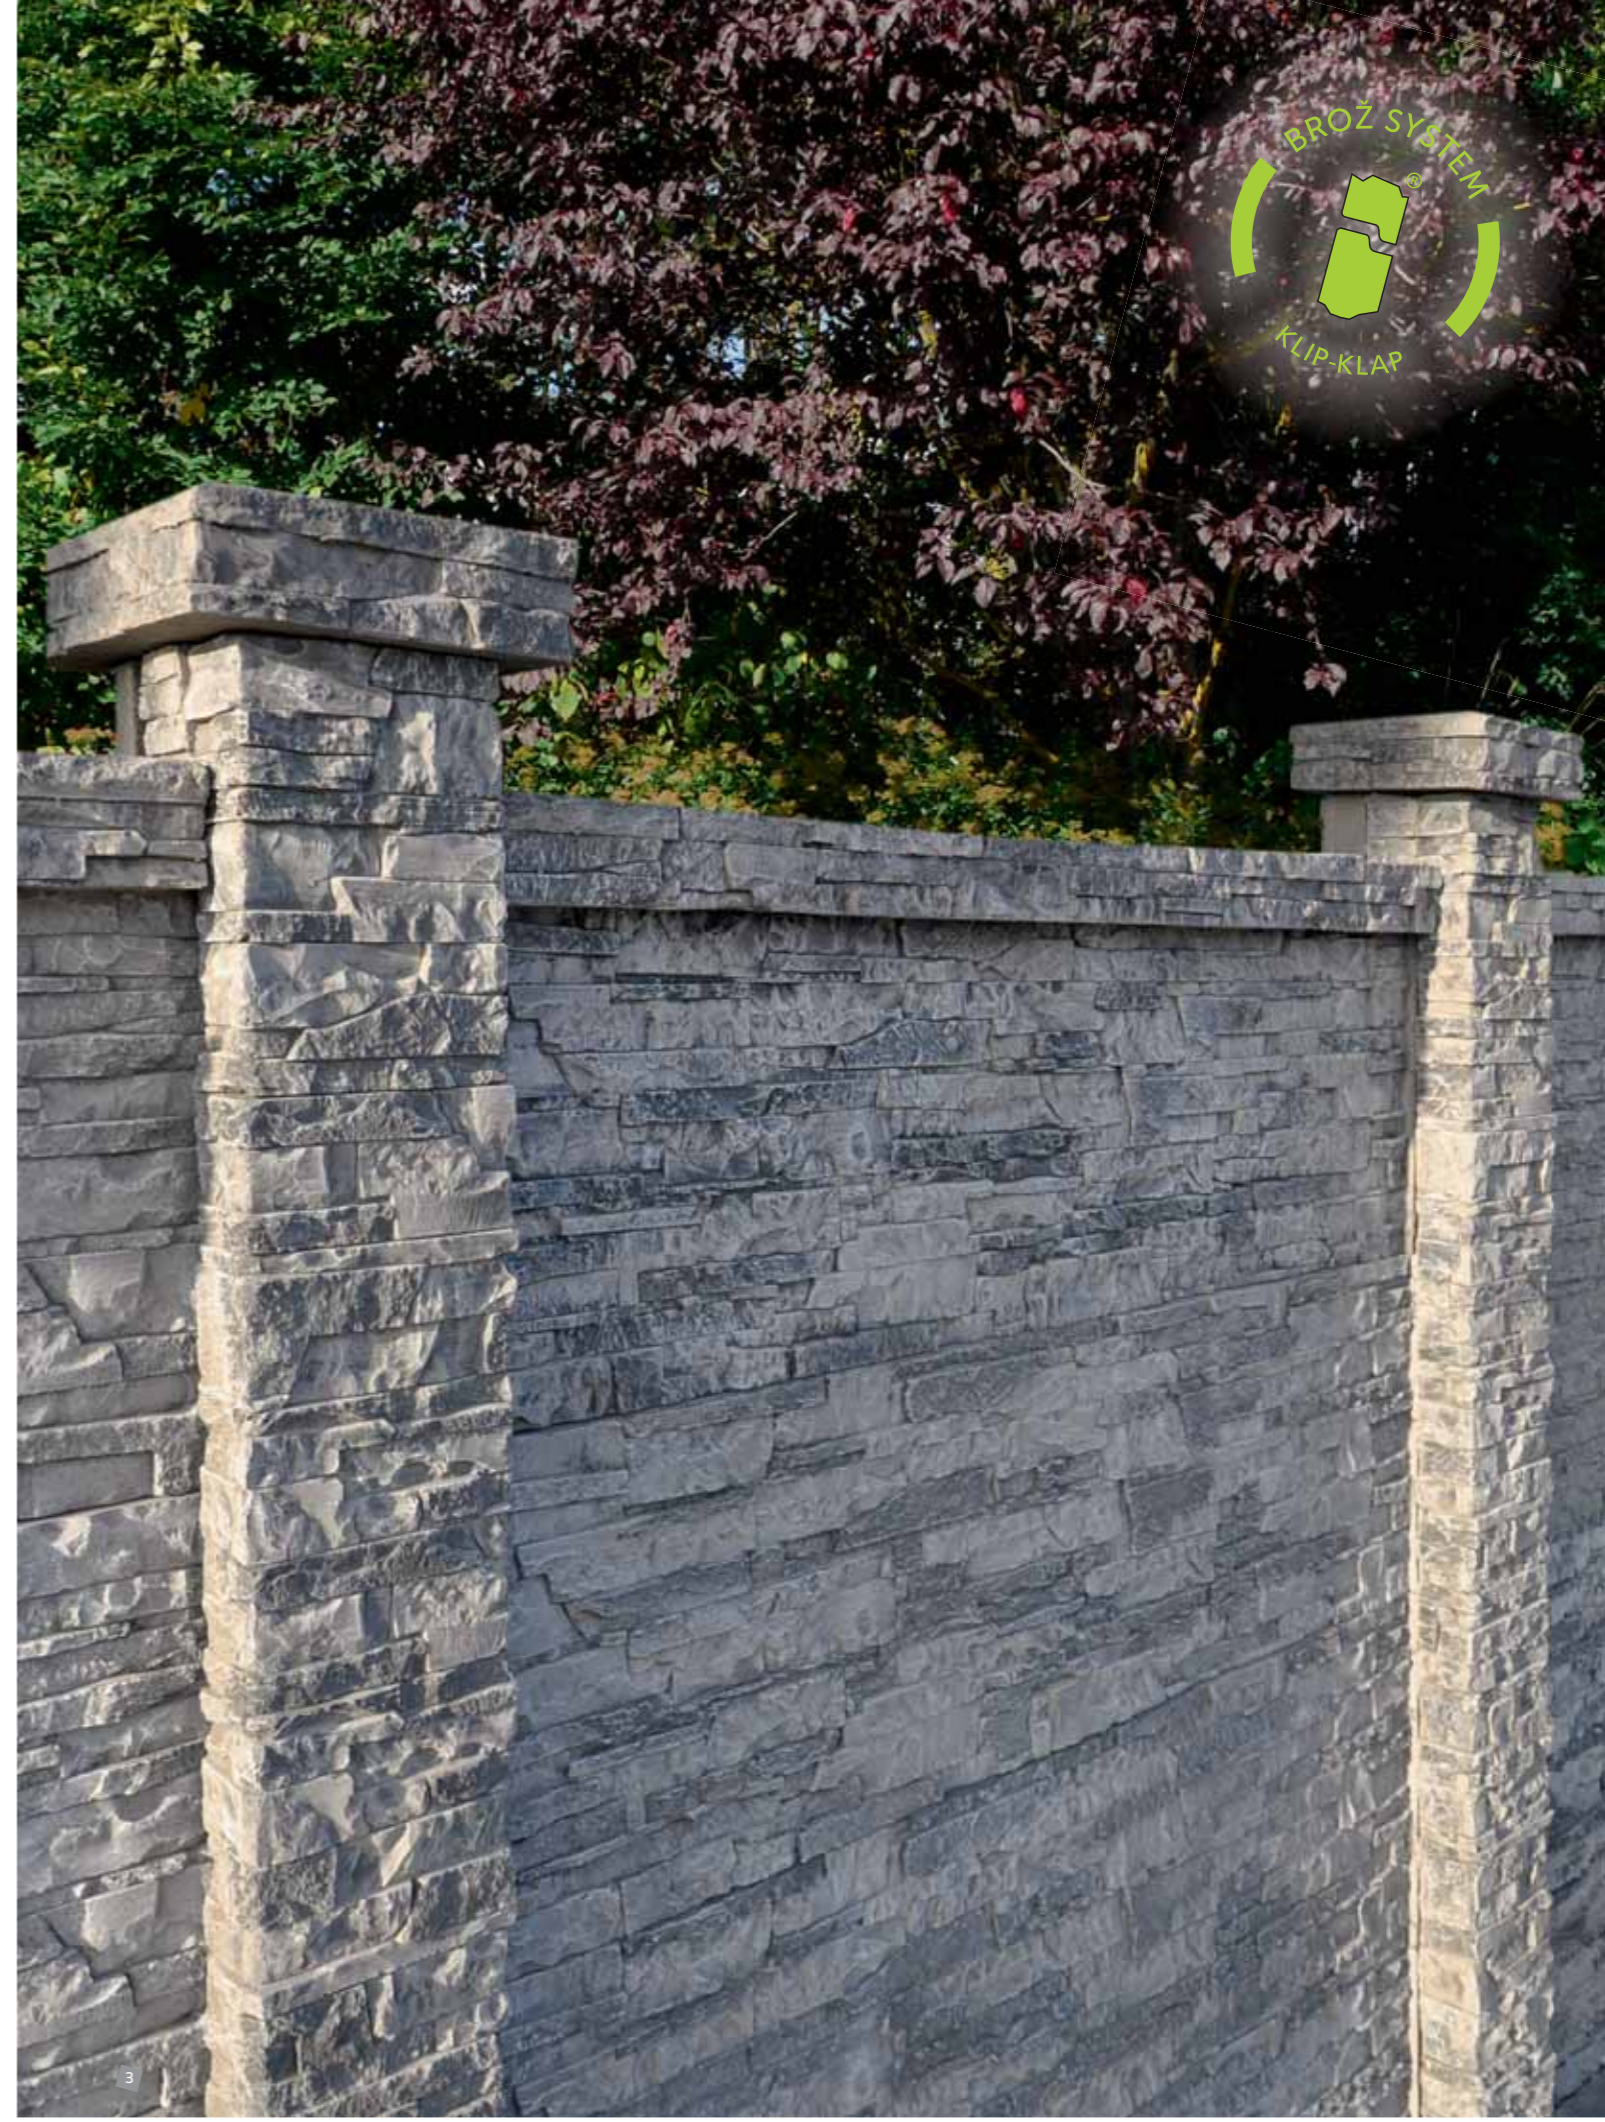

Brož Tvář kamene® Gabro