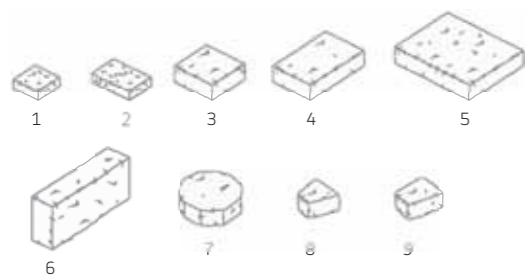

Brož History

Historizující povrch a nepravidelné hrany oživují plochu, podtrhují rustikální vzhled a jsou univerzálním estetickým doplňkem. Pět formátů ve dvou tloušťkách a dvanácti barvách vytváří nepřeborné množství kombinací vyhovujících i náročným zákazníkům. Dlažba Brož History se stane nepostradatelnou součástí Vašeho prostoru.

- 1 Obdélník 21 / 14 BROŽ History barevný mix cihlovo-černý
- 2 Obdélník 28 / 21; Obdélník 21 / 14; Čtverec 14 / 14 BROŽ History barevný mix červeně-žlutý

Popis	Rozměry (d / š / v) mm	Cca kg/m ²	Spotřeba/m ²
Jednotlivý kámen			
1 Čtverec 12 / 12	120 / 120 / 40	83,5	69,5
2 Obdélník 18 / 12	180 / 120 / 40	83,5	46,3
3 Čtverec 14 / 14	140 / 140 / 70	148	51
4 Obdélník 21 / 14	210 / 140 / 70	150	34
5 Obdélník 28 / 21	280 / 210 / 70	150	17
6 Obrubník / palisáda	390 / 190 / 90	13,6 kg/ks	-
Kruhové prvky			
7 K0	190 / 190 / 70	4,7 kg/ks	-
8 K1	135-60 / 115 / 70	1,2 kg/ks	-
9 K2	130-80 / 140 / 70	2,2 kg/ks	-