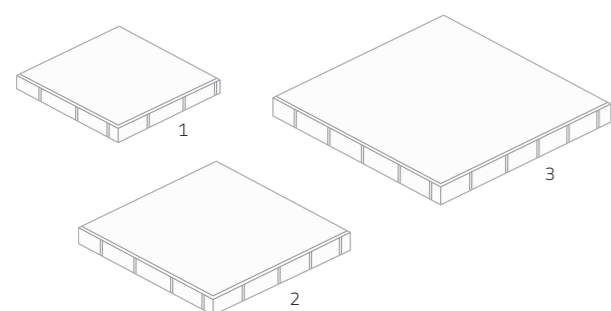

- 1 Dlaždice 40/40 BROŽ Standard šedá
- 2 Dlaždice 30/30 BROŽ Standard šedá
- 3 Dlaždice 50/50 BROŽ Standard šedá
- 4 Dlaždice 40/40 BROŽ Standard šedá