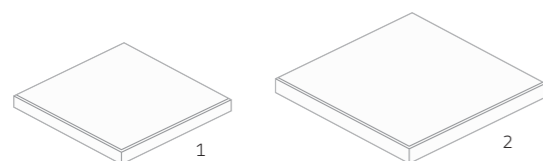

BROŽ Praktik
barevný mix bílo-černý

BROŽ Praktik
barevný mix cihlovo-černý

BROŽ Praktik
barevný mix červeno-černý

BROŽ Praktik
barevný mix pískovo-cihlovo-černý

1

- 1 Dlaždice 40/40 BROŽ Praktik cihlová
- 2 Dlaždice 40/40 BROŽ Praktik barevný mix cihlovo-černý

2

1

2

Popis	Rozměry (d / š / v) mm	Cca kg/m ²	Spotřeba/m ²
Jednotlivý kámen			
1 Dlaždice 40/40	400 / 400 / 40	90,5	6,25
2 Dlaždice 50/50 pouze v šedém provedení	500 / 500 / 50	110	4

37-38

39-42

49-61

63-69