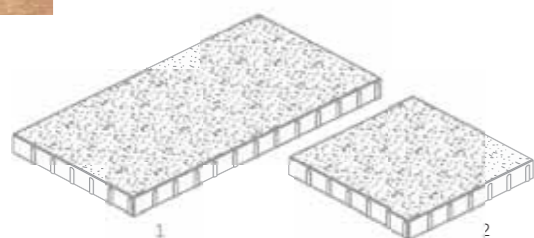

Brož Monaco®

Rychlost, drama, prestiž. Největší událost Formule 1 probíhá na monackém okruhu, největší události ve Vašem životě budou probíhat na dokonalé dlažbě Brož Monaco®. Formát a povrch s kterým zažijete adrenalin nejtěžšího závodu, ale i klid a naplnění po jeho výhře! Při kombinování s malými formáty vytváří originální kontrasty.

Popis	Rozměry (d / š / v) mm	Cca kg/m ²	Spotřeba/m ²
Jednotlivý kámen			
1 Brož Monaco® I	1200 / 600 / 80	175	1,39
2 Brož Monaco® II	600 / 600 / 80	173	2,78

15

37-38

39-42

49-61

63-69

Brož Girona®

Exkluzivní a nadčasová. Taková je dlažba dýchající atmosférou španělské Girony. Kouzelného městečka, které se vyznačuje svou strategickou polohou ve středu dění. Každá část této dlažby je jedinečná, každá si zasluhuje vlastní a neutichající pozornost. Brož Girona® – velká královna mezi dlažbami.