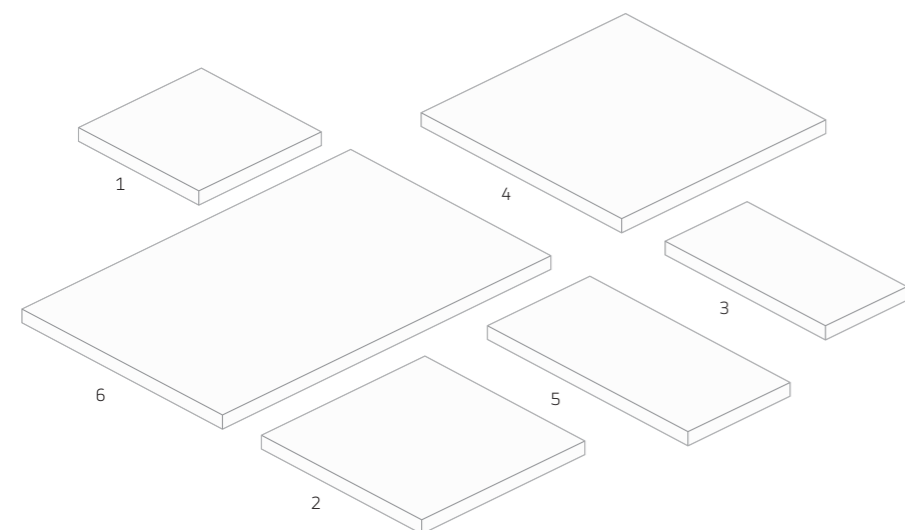

Popis	Rozměry (d / š / v) mm	Cca kg/ks
Jednotlivý kámen		
1 Brož Modern® 60/60	600 / 600 / 50	50
2 Brož Modern® 80/80	800 / 800 / 60	90
3 Brož Modern® 80/40	800 / 395 / 60	45
4 Brož Modern® 100/100	1000 / 1000 / 60	150
5 Brož Modern® 100/50	1000 / 495 / 60	72
6 Brož Modern® 161/100	1610 / 1000 / 60	250

62

63-67