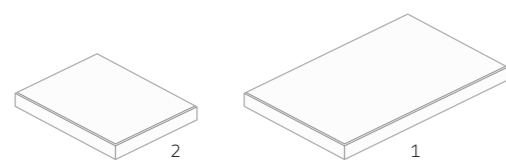

- **1** Brož Girona® BROŽ Ideal šedá; Archico® I BROŽ Standard šedá
- **2** Brož Girona® BROŽ Arktik; Kostka 10/10 BROŽ Exclusive® Nevada
- **3** Brož Girona® BROŽ Fantasy žlutá; Brož Rustiko® BROŽ Granito® Nero

Popis	Rozměry (d / š / v) mm	Cca kg/m²	Spotřeba/m²
Jednotlivý kámen			
1 Brož Girona® 80/50	800 / 500 / 60	142	2,5
2 Brož Girona® 40/50	400 / 500 / 60	28,4 kg/ks	-

11, 12, 17-18

37-38

39-42

49-61

63-69

68