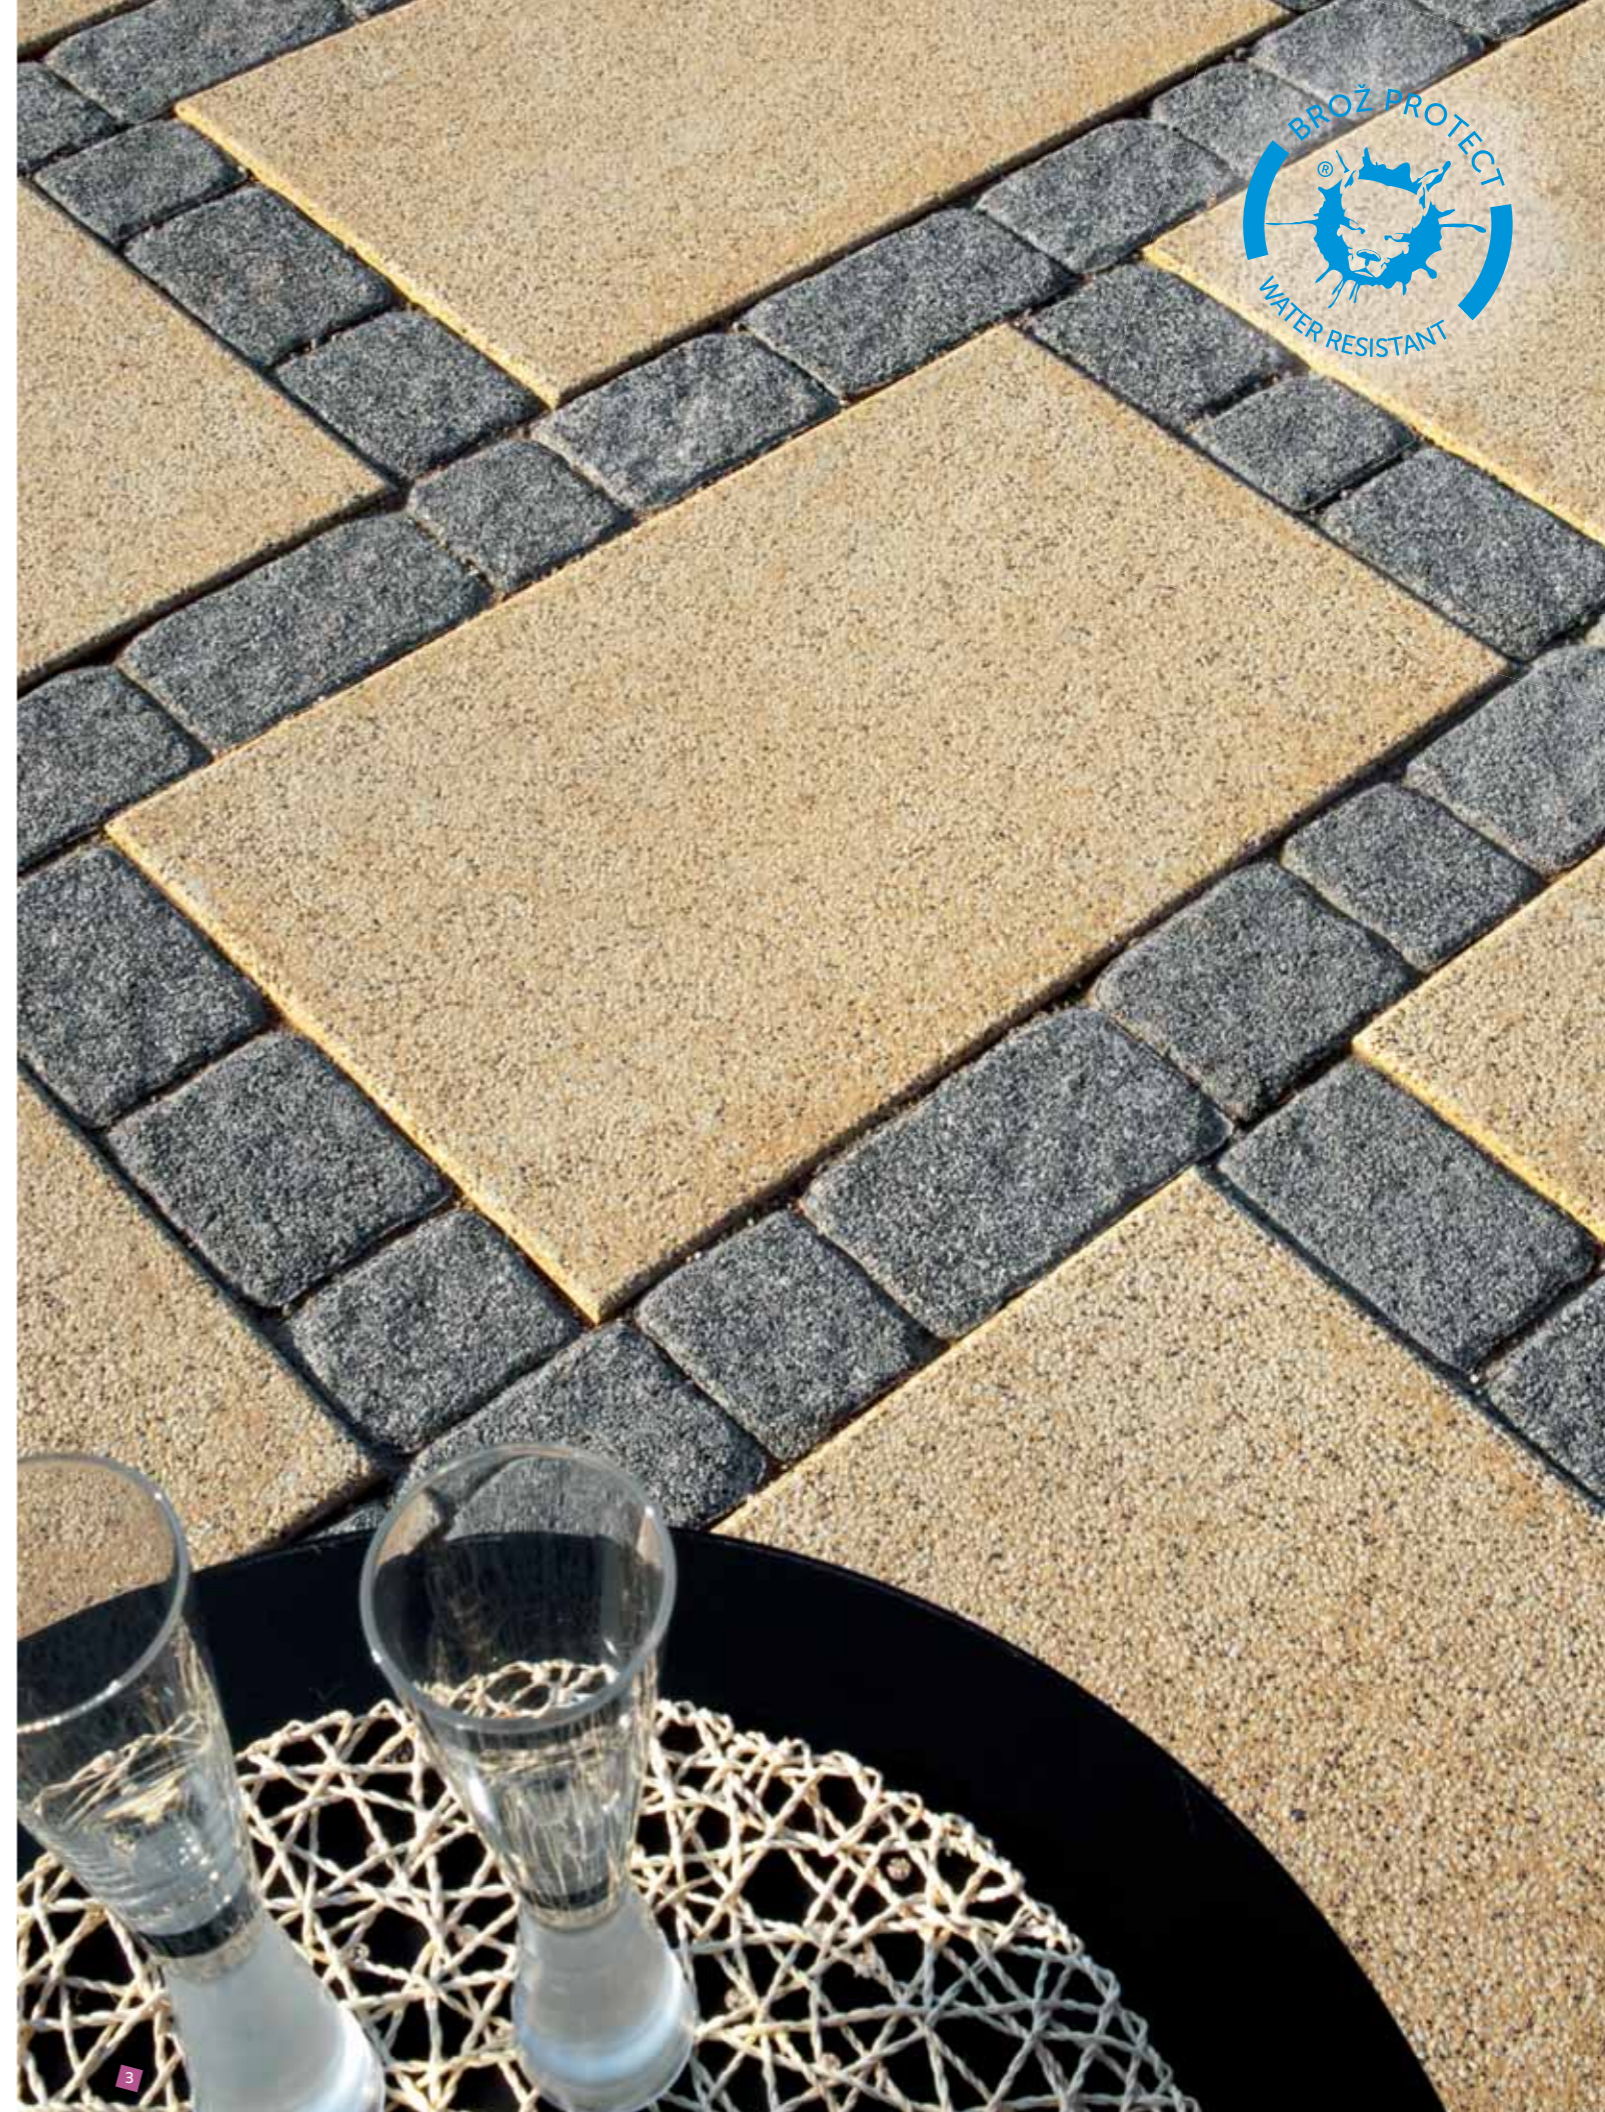

Brož Modern®

BROŽ Natur
šedá

Pravouhlé linie a barva přírodního betonu jsou trendem současné architektury. Dlažba Brož Modern® je elegantním řešením, jak nasměrovat chůzi tím správným směrem. Náramně doplní jakoukoliv stavbu a oživí zahradní trávník. Formát, který neomrzí ani v horizontu daleké budoucnosti. V jednoduchosti je síla!