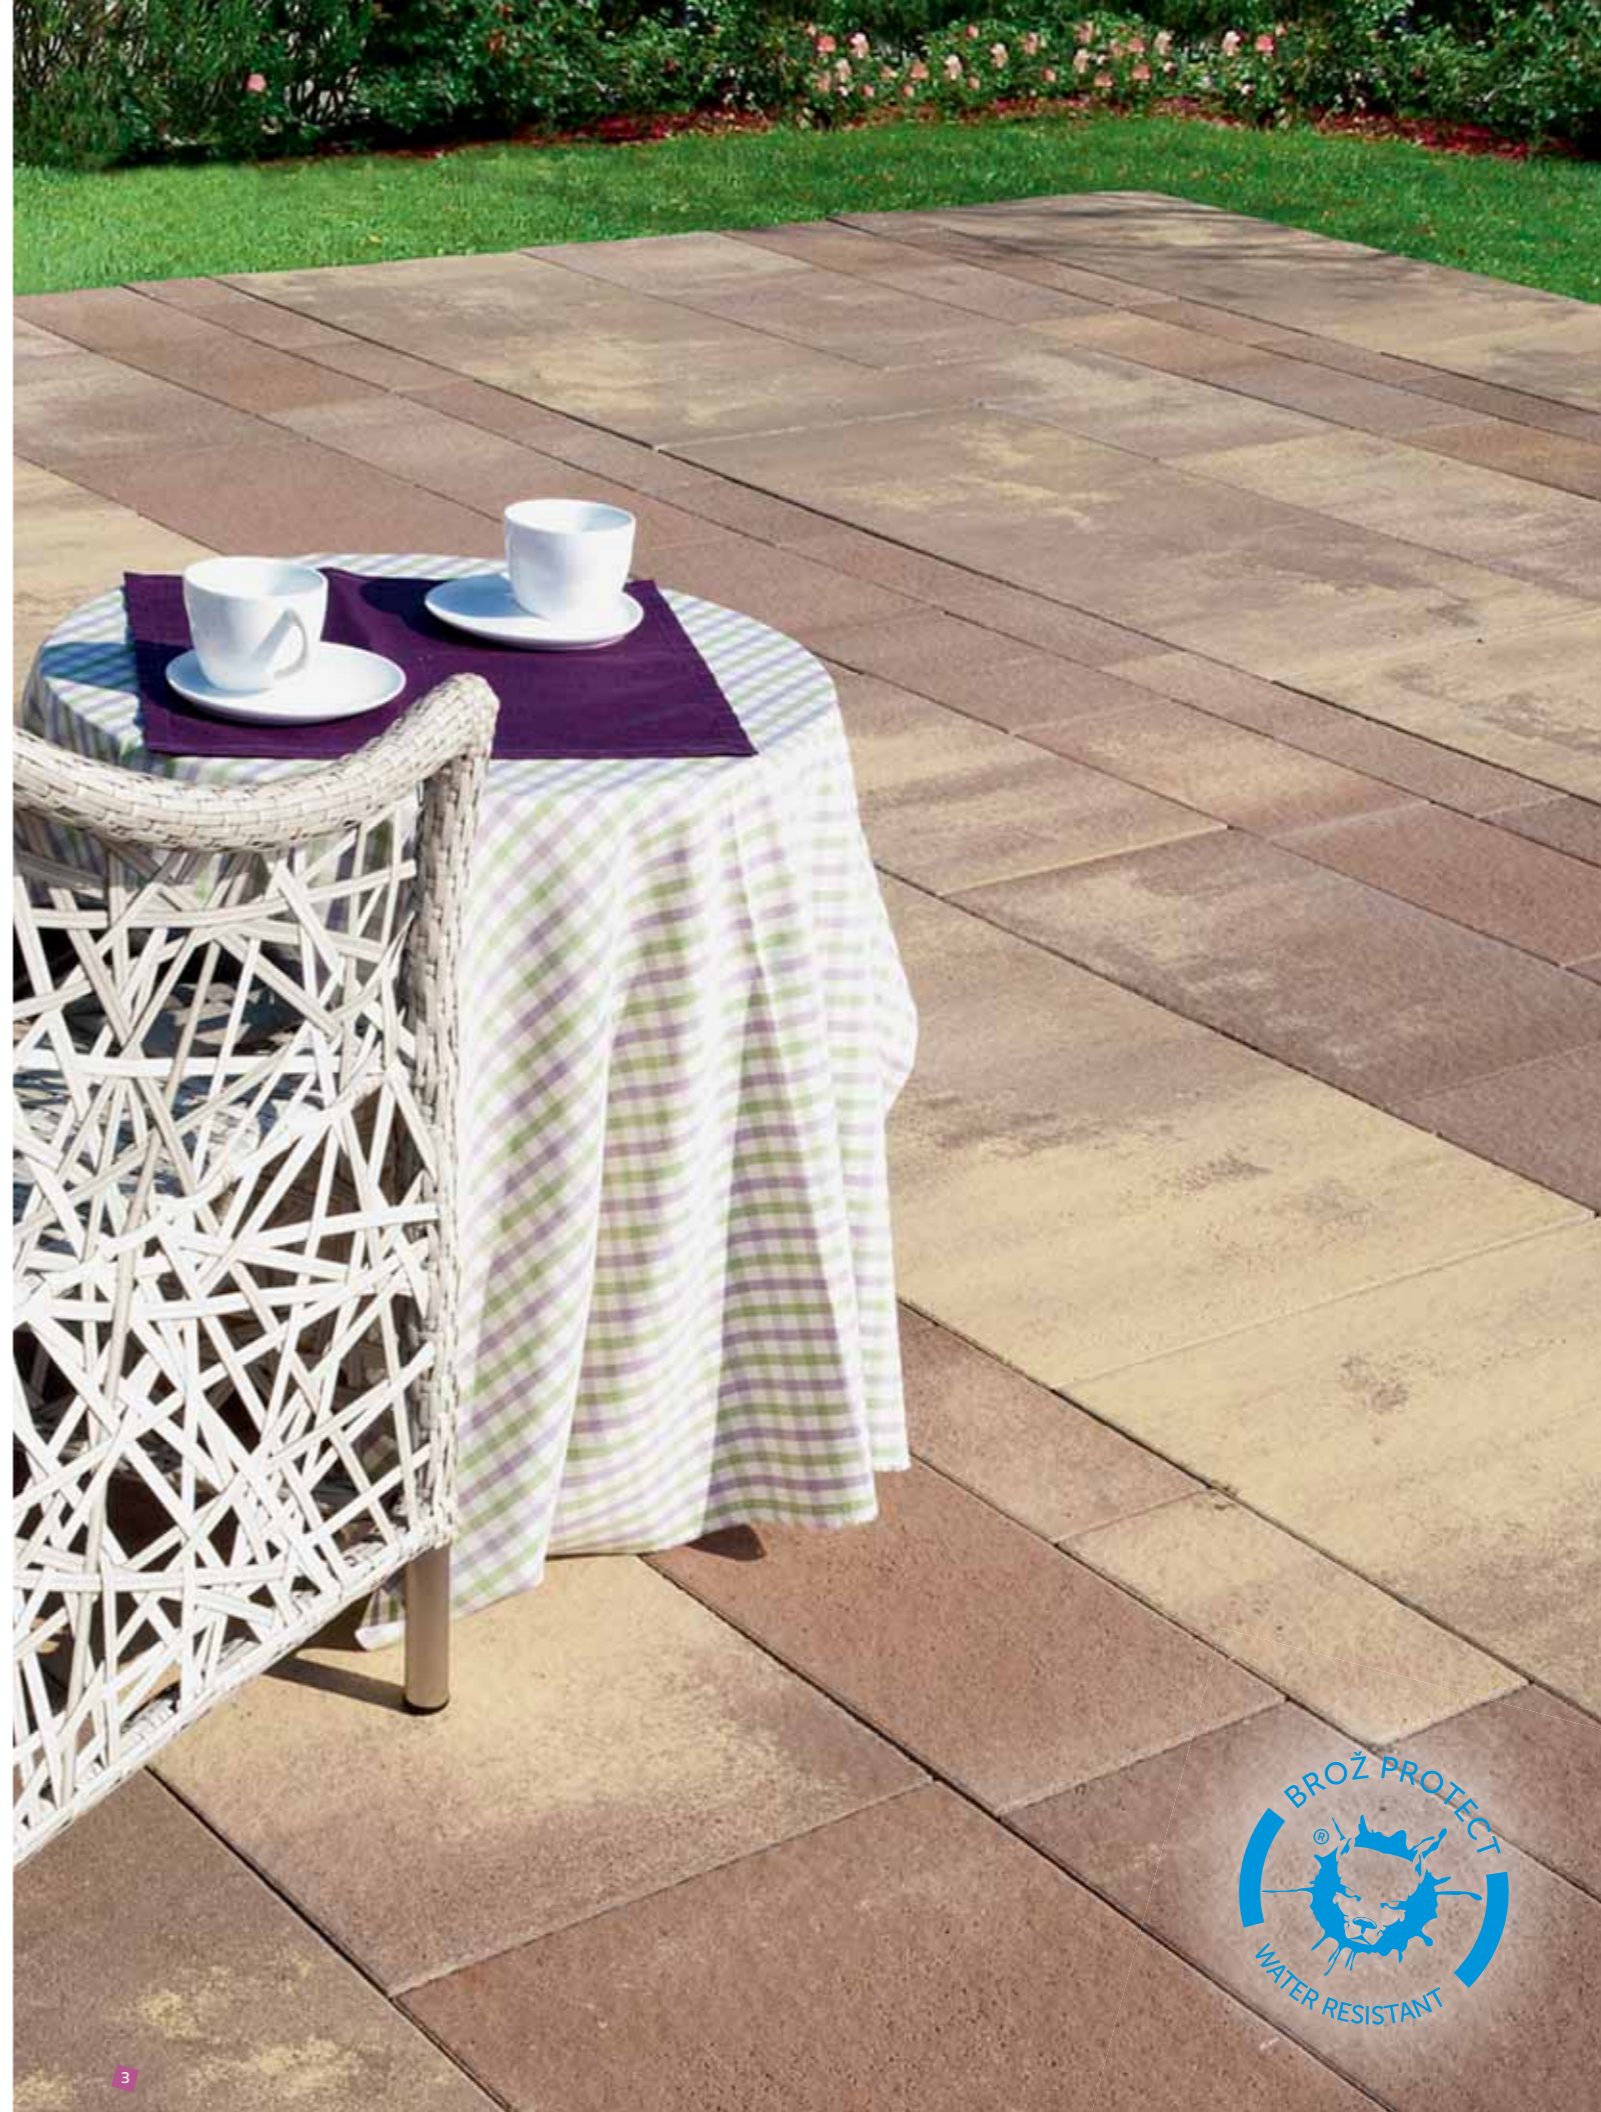

Brož Monaco®

Rychlost, drama, prestiž. Největší událost Formule 1 probíhá na monackém okruhu, největší události ve Vašem životě budou probíhat na dokonalé dlažbě Brož Monaco®. Formát a povrch s kterým zažijete adrenalin nejtěžšího závodu, ale i klid a naplnění po jeho výhře! Při kombinování s malými formáty vytváří originální kontrasty.

Brož Modern®

BROŽ Natur
šedá

Pravouhlé linie a barva přírodního betonu jsou trendem současné architektury. Dlažba Brož Modern® je elegantním řešením, jak nasměrovat chůzi tím správným směrem. Náramně doplní jakoukoliv stavbu a oživí zahradní trávník. Formát, který neomrzí ani v horizontu daleké budoucnosti. V jednoduchosti je síla!