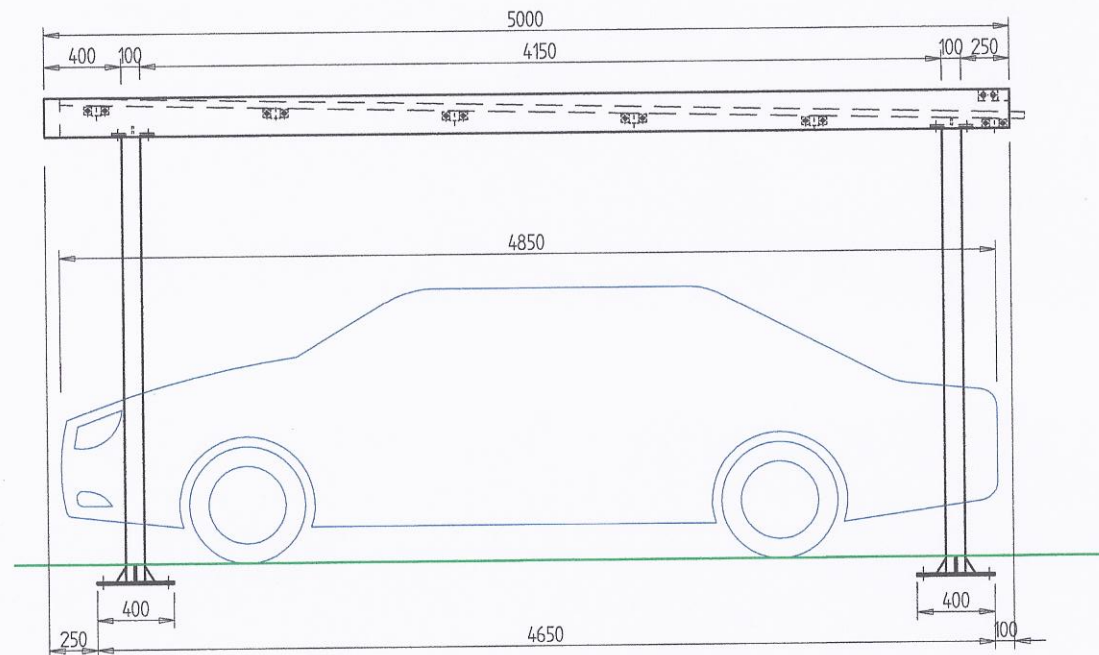

ČELNÝ POHLAD

BOČNÝ POHLAD

PRÍSTREŠOK
3350 x 5000