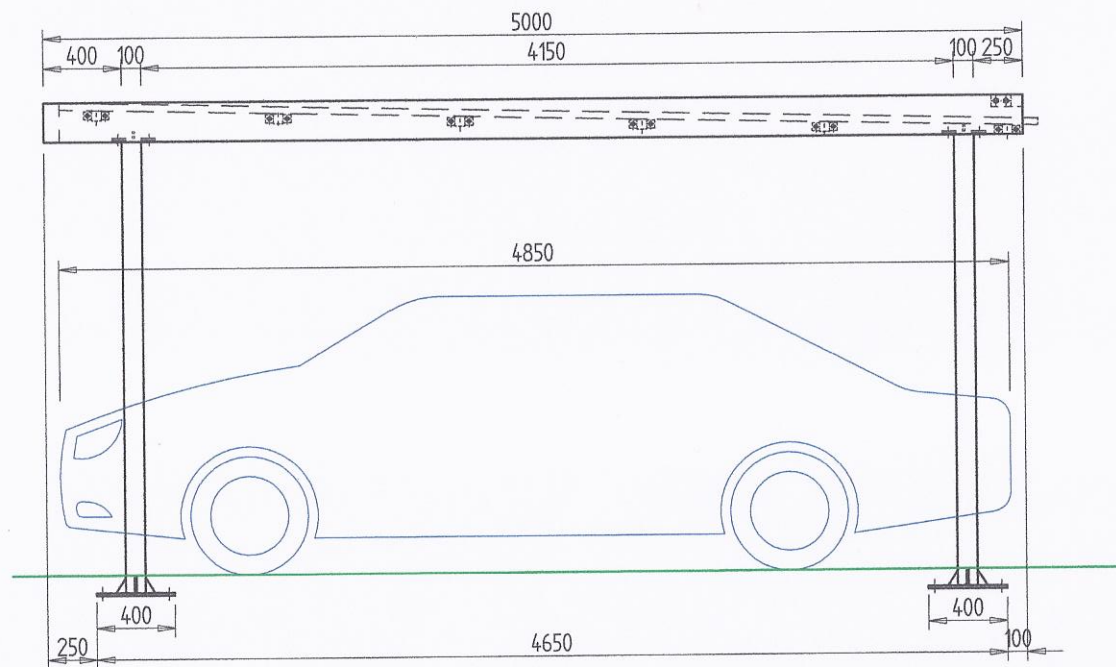

ČELNÝ POHLAD

BOČNÝ POHLAD

PRÍSTREŠOK
3600 x 5000