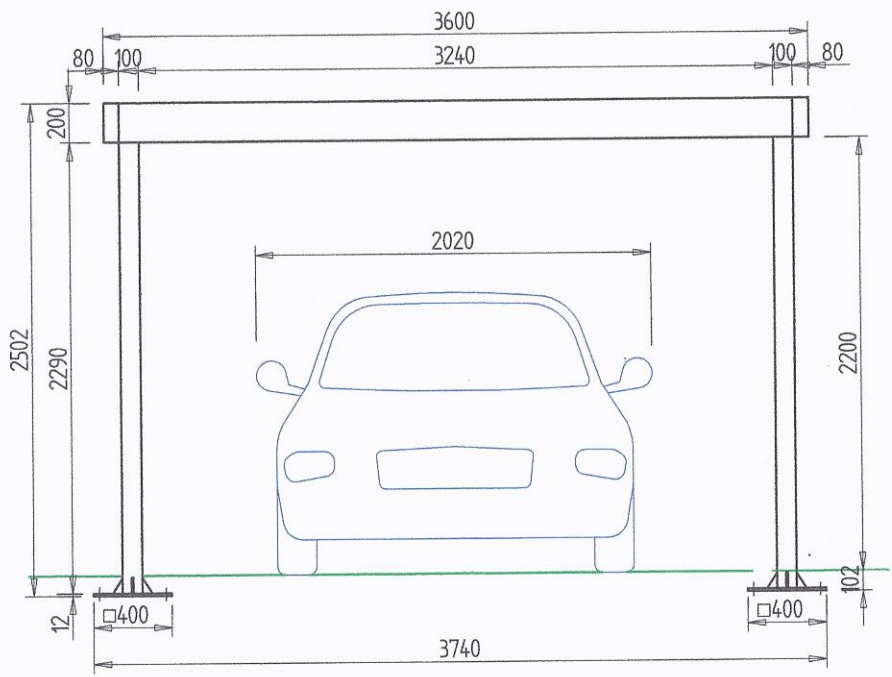

ČELNÝ POHLAD

BOČNÝ POHLAD

PRÍSTREŠOK
3600 x 5500