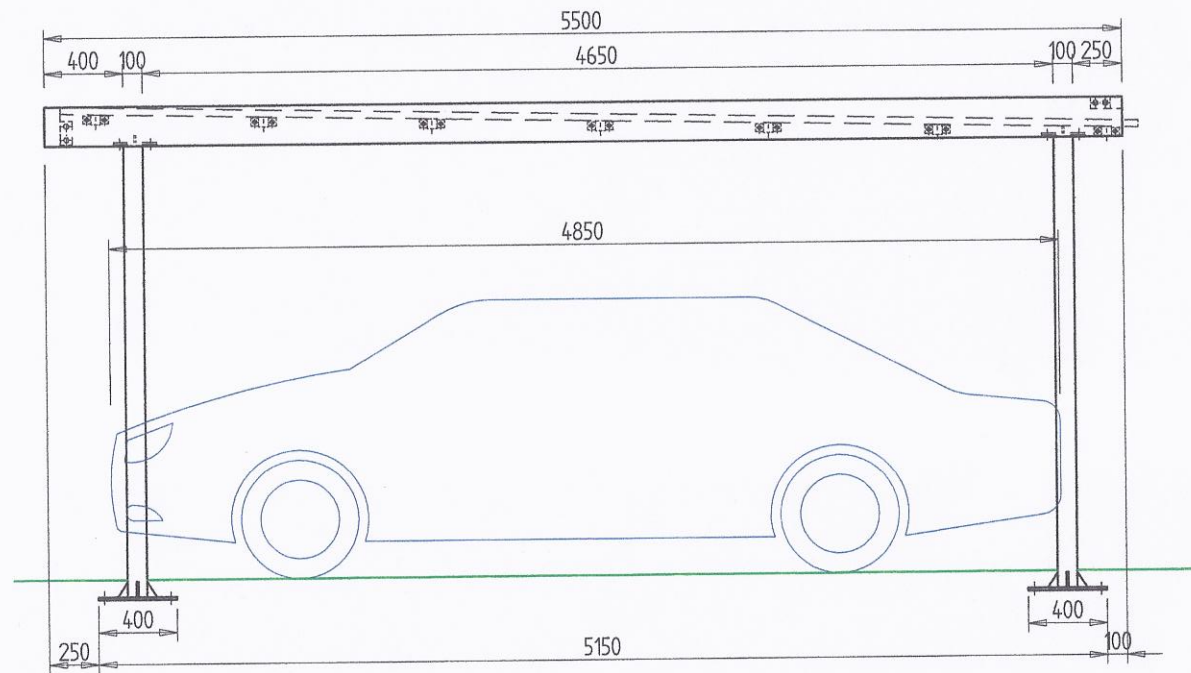

ČELNÝ POHLAD

BOČNÝ POHLAD

PRÍSTREŠOK
3600 x 5500