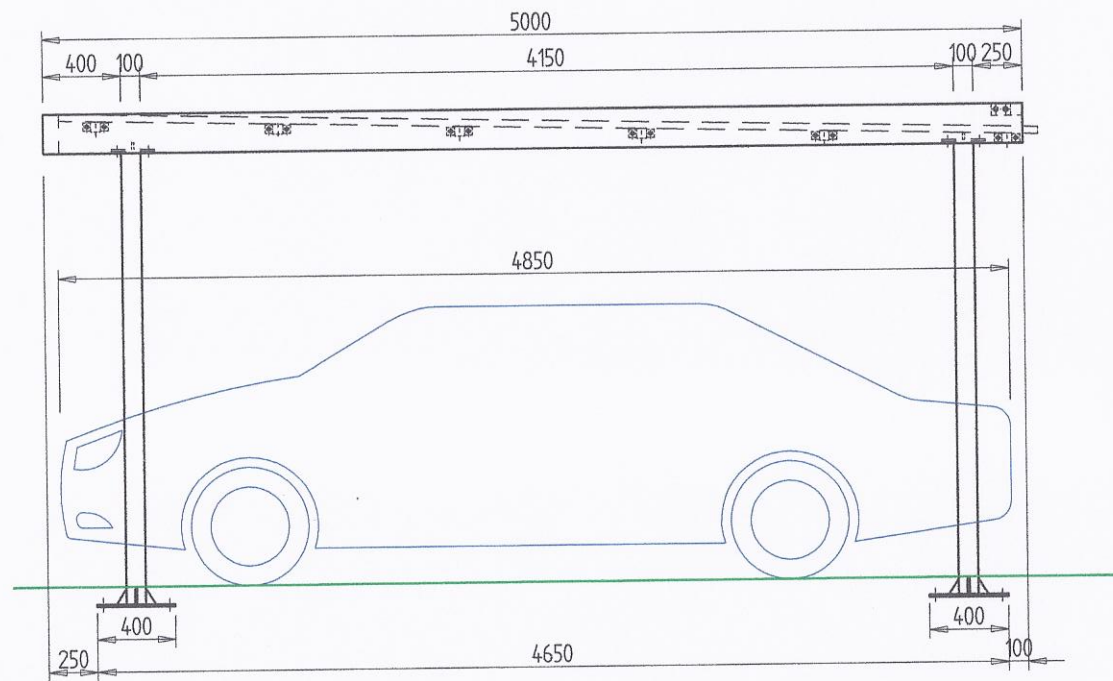

ČELNÝ POHLAD

BOČNÝ POHLAD

PRÍSTREŠOK
3850 x 5000