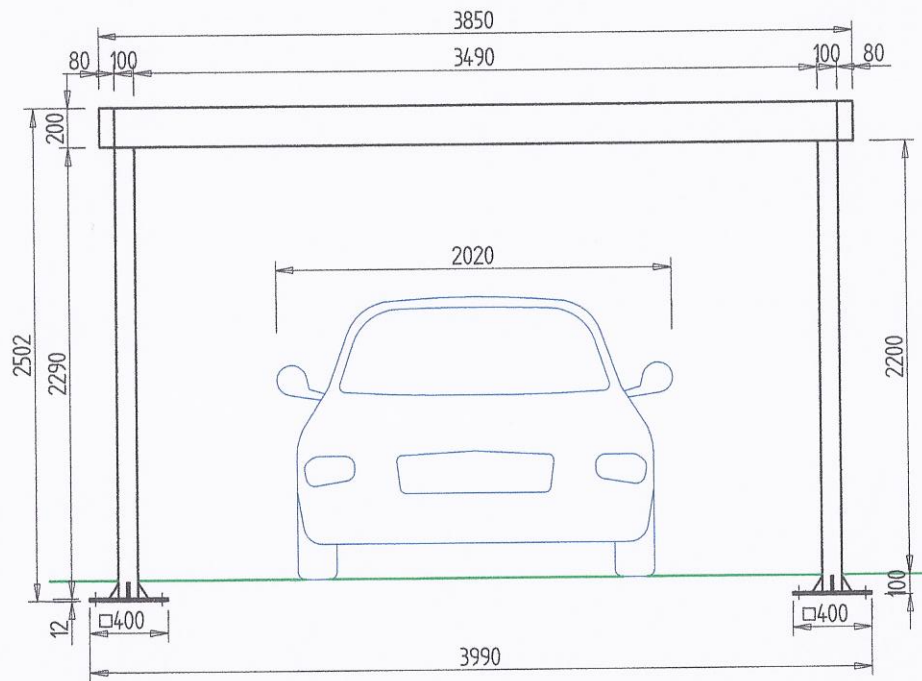

ČELNÝ POHLAD

BOČNÝ POHLAD

PRÍSTREŠOK
3850 x 6000