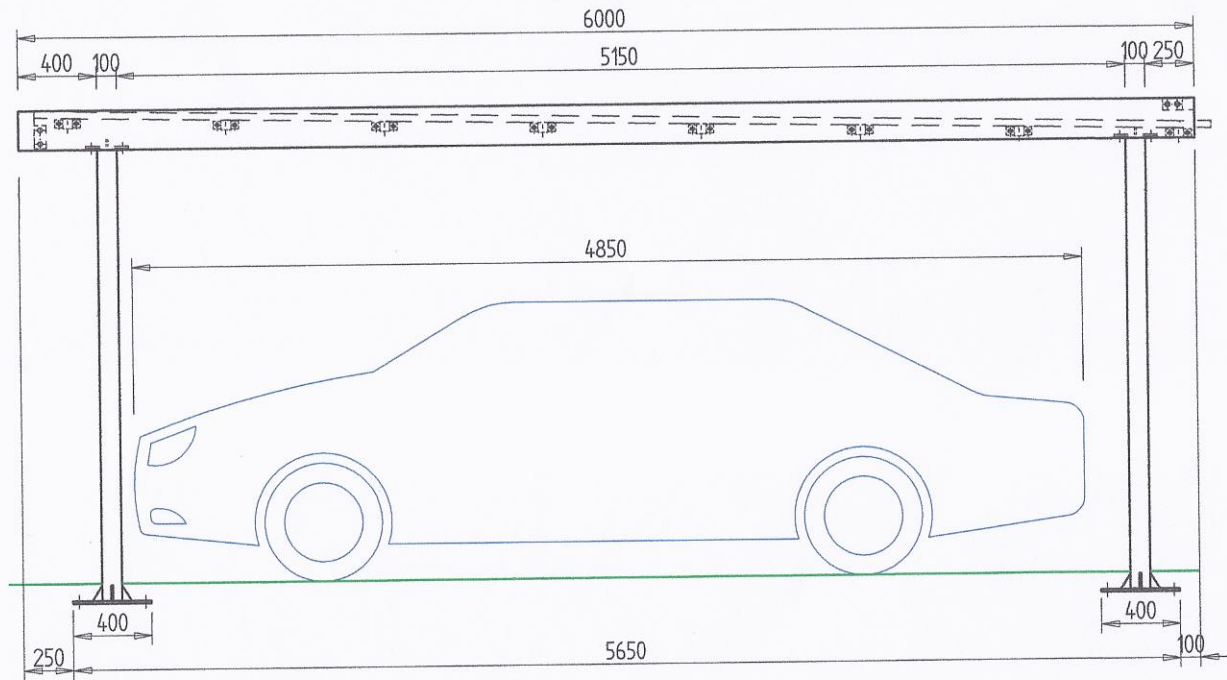

ČELNÝ POHLAD

BOČNÝ POHLAD

PRÍSTREŠOK
3850 x 6000