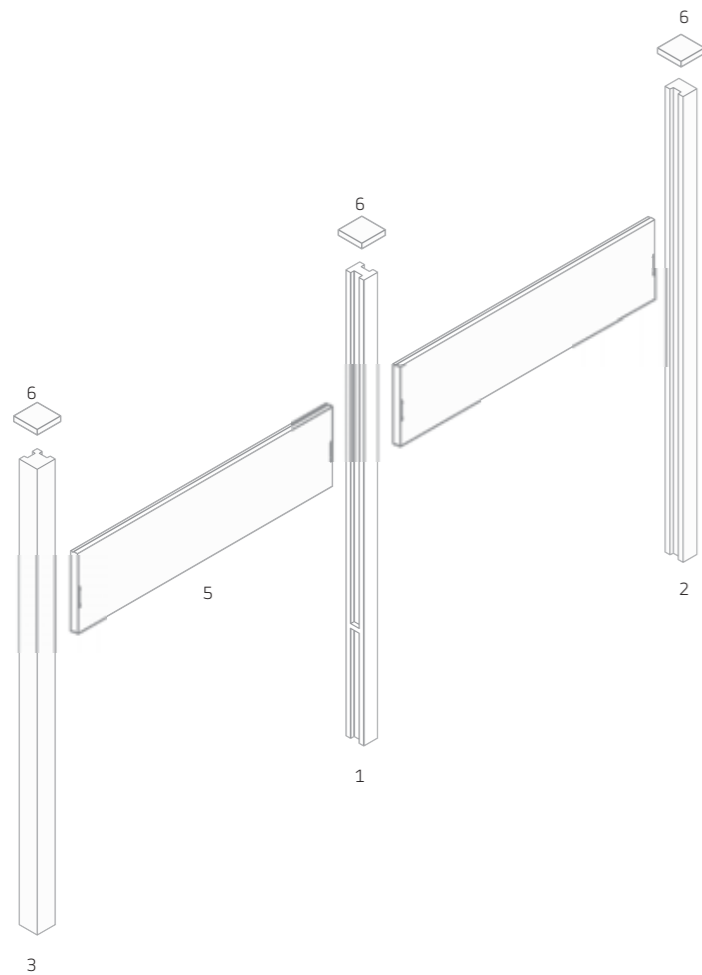

# Plotový systém Brož Modern®

BROŽ Natur  
šedá

Moderní a nadčasový vzhled. Rovné linie a hladký povrch nabízejí dokonalý výsledek k čisté, moderní a praktické stavbě. Různé odstíny šedi se generují zcela náhodně a činí tak tuto řadu jedinečnou. Tento systém je funkčním ohraničením Vašeho soukromí a dává prostor Vaší originalitě.

1

- 1 Sloupek průběžný, Stříška na sloupek, Deska BROŽ Natur šedá
- 2 Sloupek průběžný, Deska, Lavice Hektor I, Lavice Hektor II, Brož Modern® 161 / 100, Brož Modern® 80 / 40 BROŽ Natur šedá

Popis	Popis	Rozměry (d / š / v) mm	Cca kg/ks
Sloupek	1 průběžný	100 / 100 / 2720	50
	2 koncový	100 / 120 / 2720	70
	3 rohový	130 / 130 / 2720	91,5
	4 T-profil	130 / 130 / 2720	85
5 Deska		1850 / 50 / 500	100
6 Stříška na sloupek		170 / 170 / 35	2