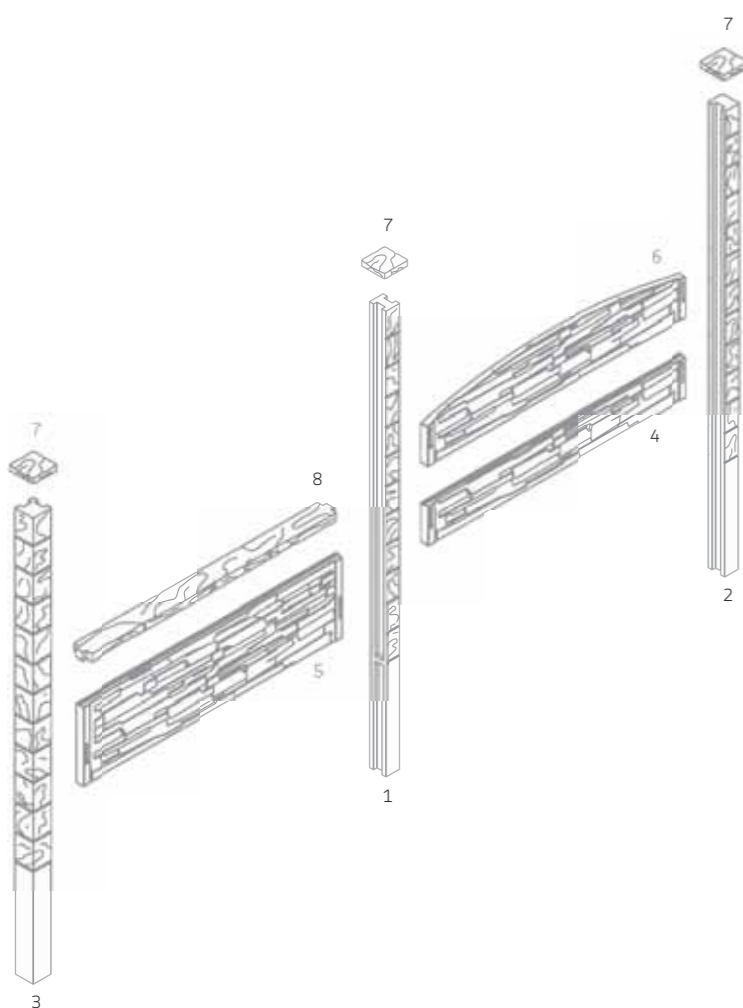

Plotový systém Brož Nová Trója

BROŽ Natur
šedá

Nedobytné hradby legendární Tróje jsou jednoznačným symbolem antické mytologie. Barvitý příběh o obléhání tajemného města je však vepsán i do moderního řešení plotového systému Brož Trója! Dopřejte si bezpečí a luxus stejně tak jako bohové a hrdinové antických bájí a legend!

Popis	Popis	Rozměry (d / š / v) mm	Cca kg/ks
Sloupek	1 průběžný	100 / 100 / 2720	58
	2 koncový	130 / 130 / 2720	67
	3 rohový	130 / 130 / 2720	73
4	Deska základní 25	1850 / 50 / 250	42
5	Deska základní 50	1850 / 50 / 500	77
6	Deska oblouková	1850 / 50 / 250 (350)	51
7	Stříška na sloupek	170 / 170 / 30	2,5
8	Stříška na desku	1830 / 130 / 60	27

01-23

24-35

1 Sloupek rohový, Sloupek koncový, Deska základní 50, Deska základní 25, Deska oblouková, Stříška na sloupek BROŽ Natur šedá

2 Deska základní 50, Stříška na desku, Sloupek rohový, Stříška na sloupek BROŽ Natur šedá

3 Sloupek rohový, Sloupek průběžný, Deska základní 50, Stříška na desku, Stříška na sloupek BROŽ Natur šedá