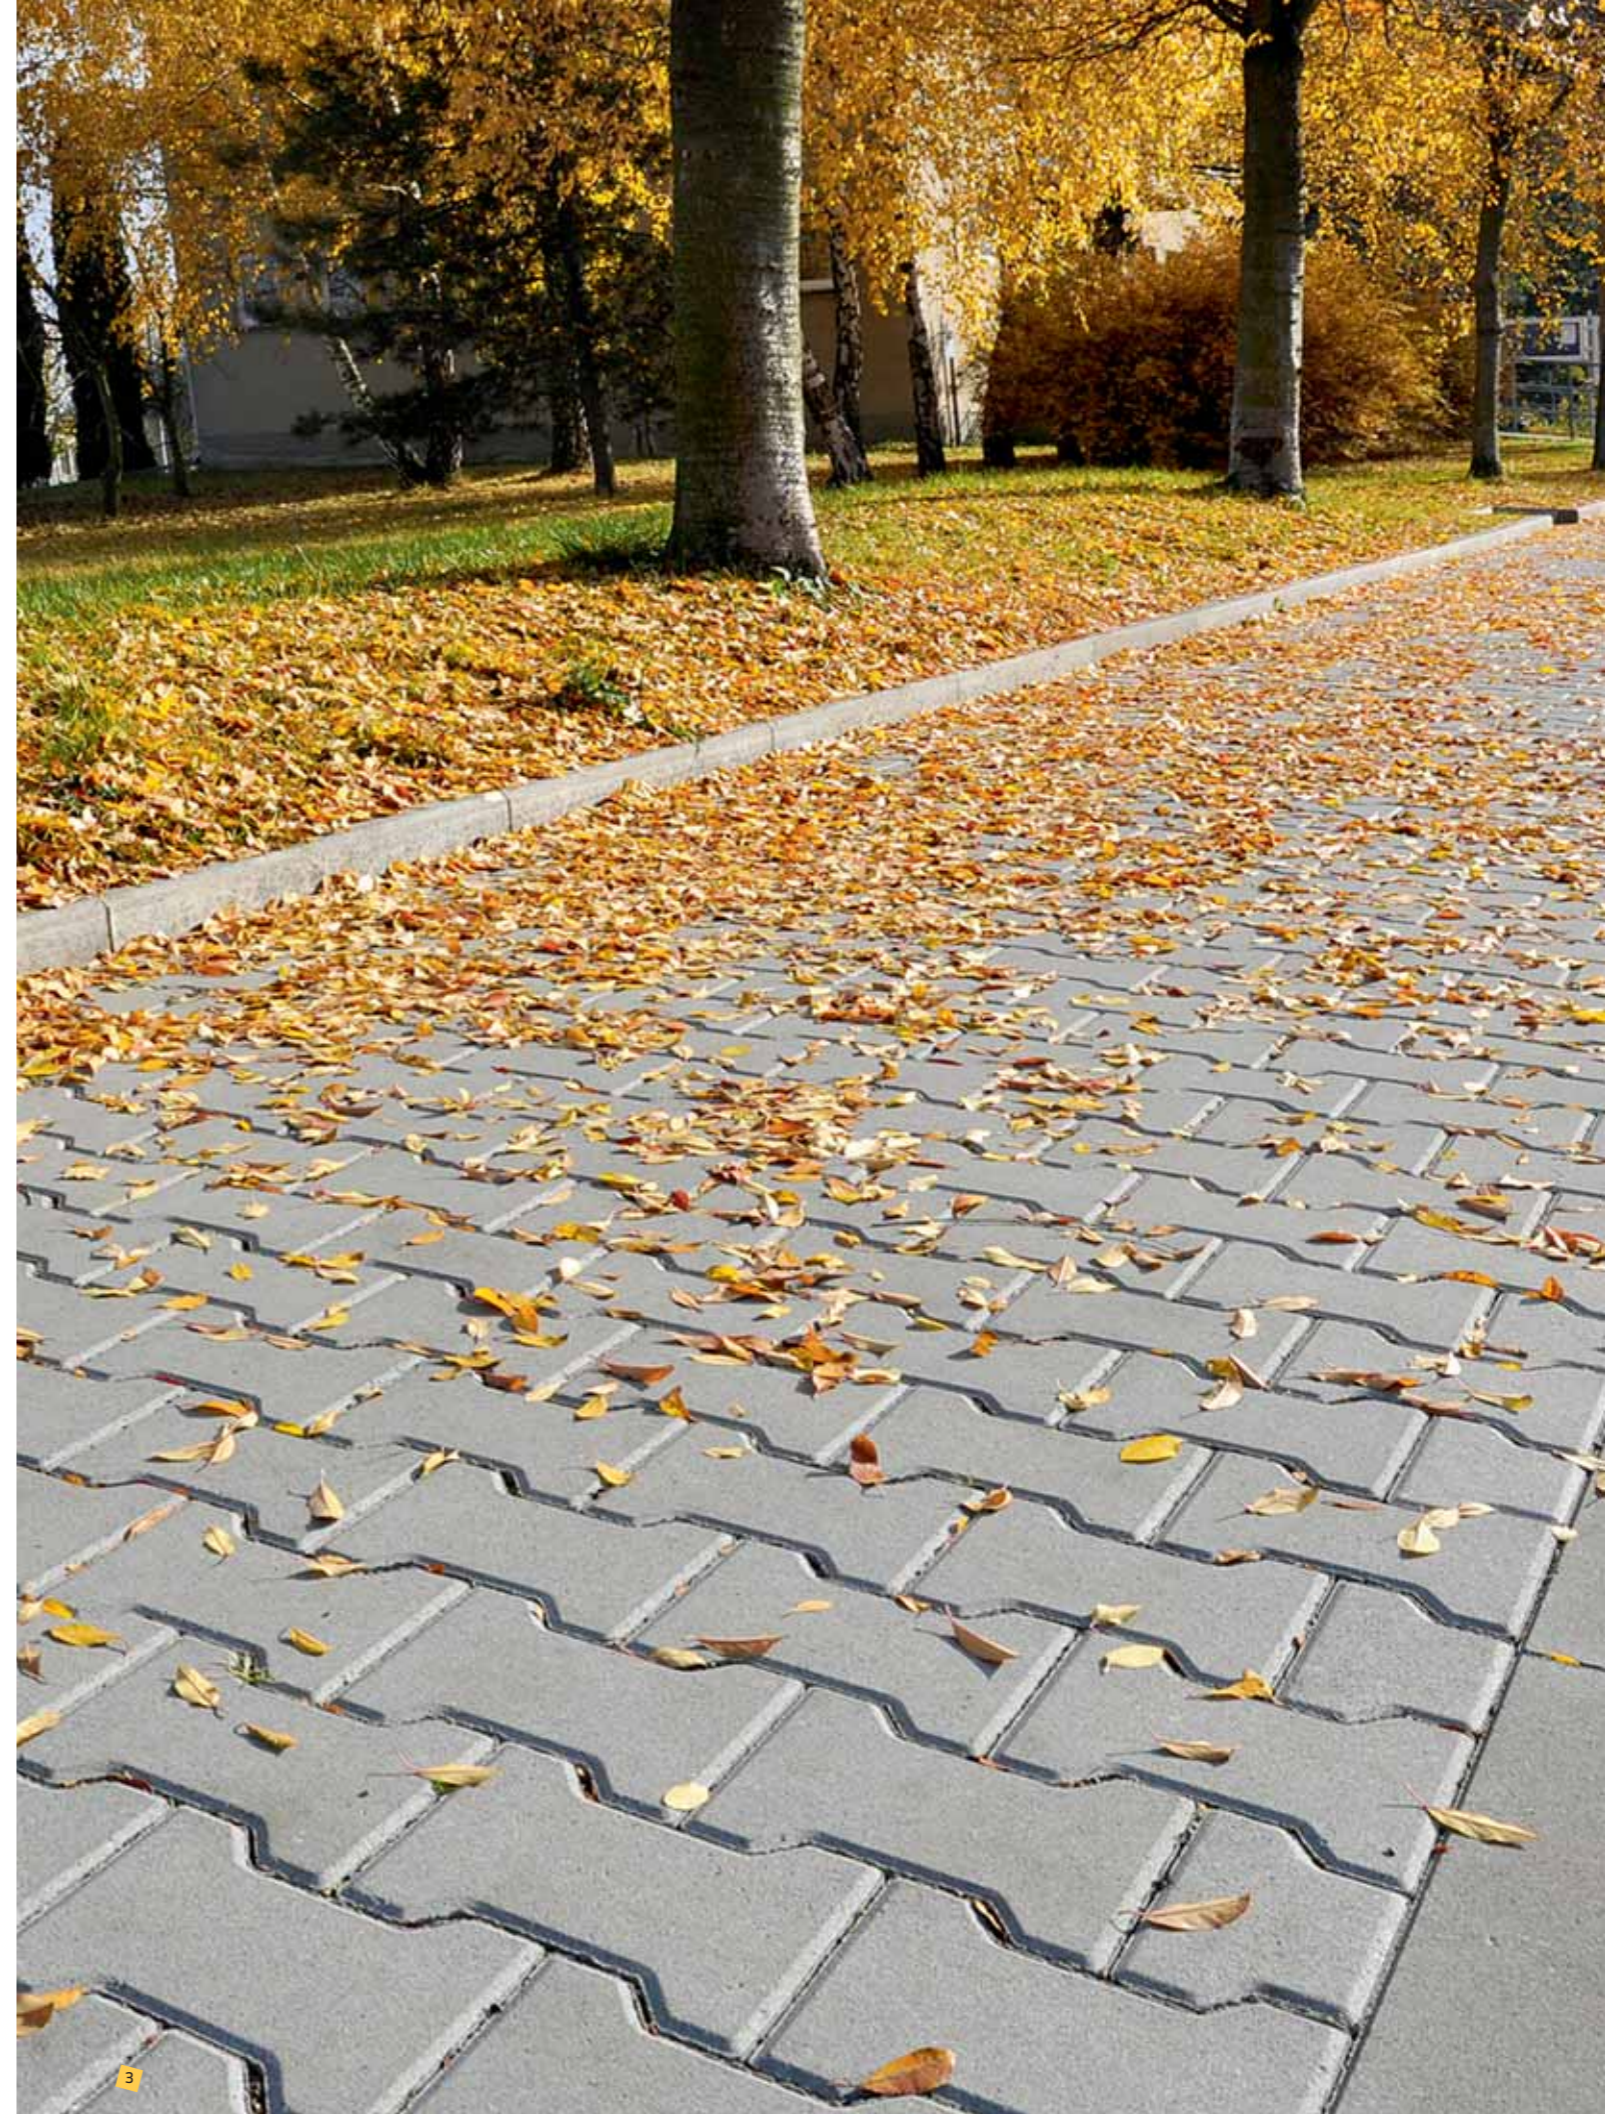

# Ičko

Vsadit na klasiku se vyplatí! Odolná, pevná a nedobytná. Díky systému pevného zámku dokáže dlouhodobě čelit vysokému dopravnímu zatížení. Dlažba ve tvaru Ička je tou správnou volbou pro všechny, kteří rádi volí osvědčenou kvalitu. Skvěle vyplní malé i velké plochy, skvěle kombinuje vzhled a praktičnost. Její užitečnost se také projevuje fungováním jako navigace pro slabozraké spoluobčany.

# Dlažba vegetační

Máte rádi přírodu a nechcete povrch země zarovnat dlažbou? Skvělým řešením je vegetační dlažba, která dává možnost kombinovat upravenost a pravidelnost vydlážděné plochy s přirozeným prostorem zeleného trávníku. Velmi efektivní typ dlažby přitáhne zraky všech kolemjdoucích.