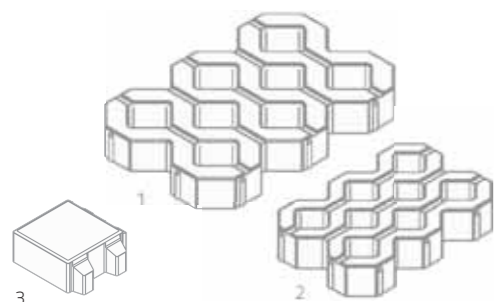

BROŽ Standard  
šedá

- 1 Dlažba vegetační 20/20 BROŽ Standard šedá
- 2 Dlažba vegetační 60/40 BROŽ Standard šedá
- 3 Dlažba vegetační 60/40 BROŽ Standard šedá

Popis	Rozměry (d / š / v) mm	Cca kg/ks	Spotřeba/m <sup>2</sup>
Jednotlivý kámen	1 600 / 400 / 80	27	4,2
	2 450 / 300 / 80	14,4	7,4
	3 200 / 200 / 80	6,2	25