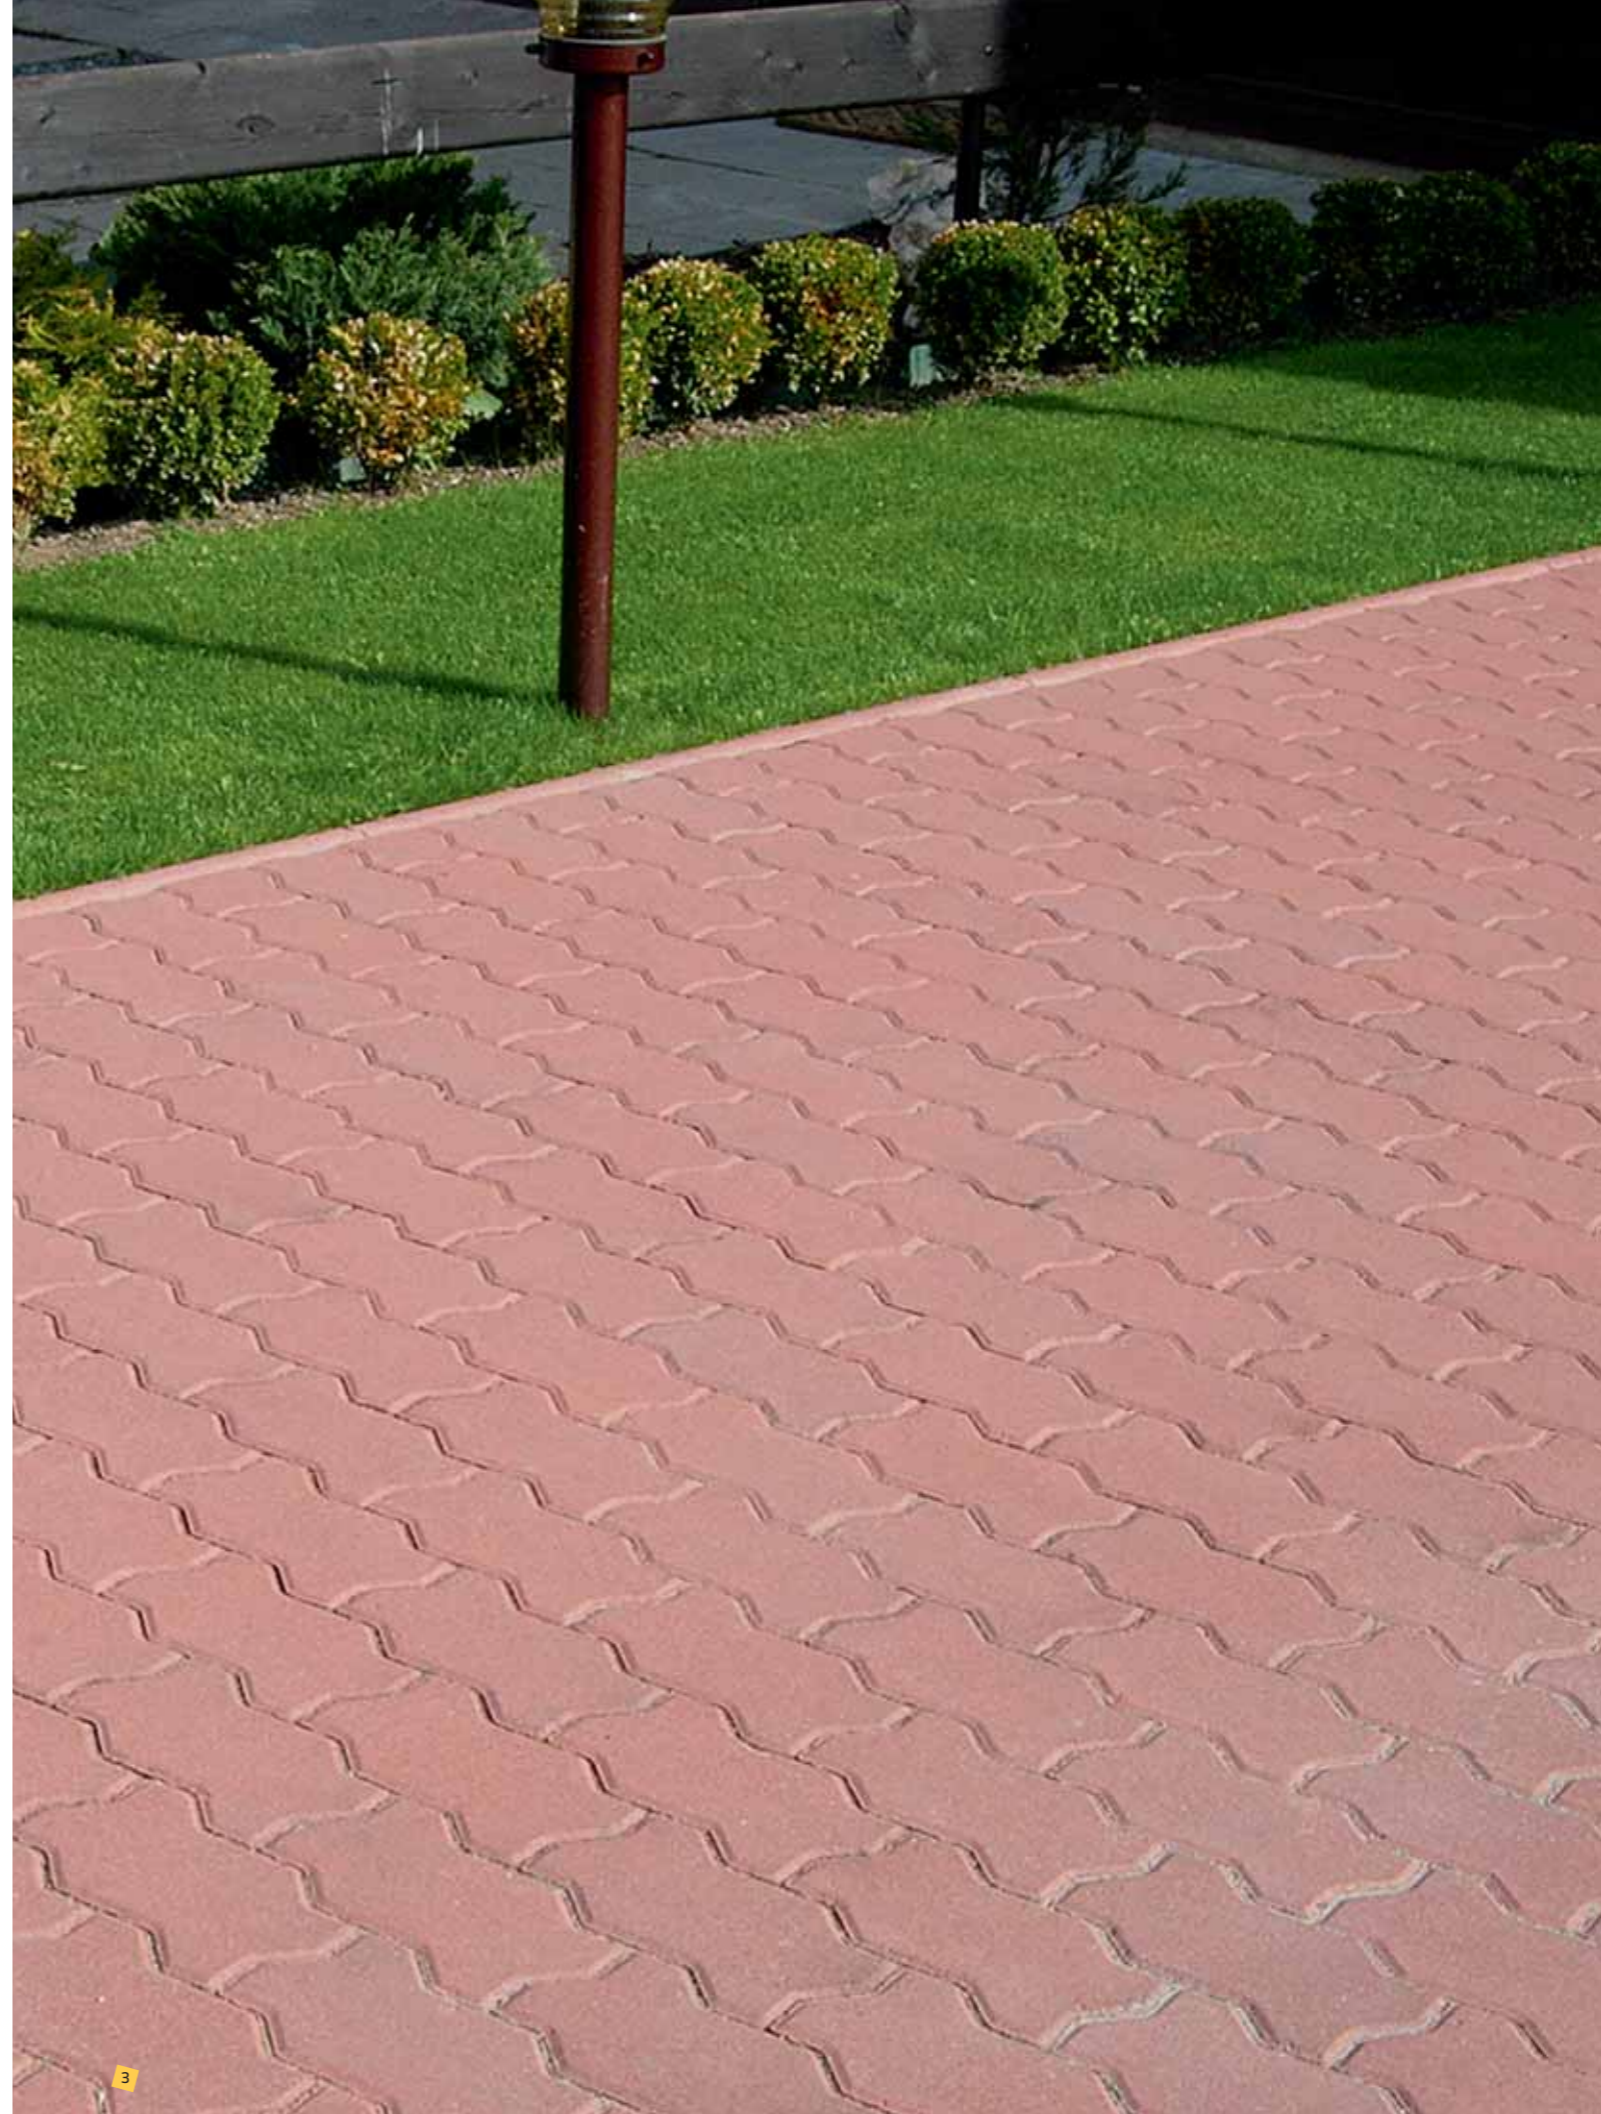

Uni a Uni – dekor

Velkou předností dlažby Uni a Uni – dekor je její snadná a rychlá pokládka, která nevyžaduje žádné speciální technologie. Svůj účel výborně plní na menších plochách, ale i na místech s větším dopravním zatížením. Uni a Uni – dekor disponuje všemi důležitými vlastnostmi, které se kladou na dlažby průmyslového charakteru. Volte Uni a Uni – dekor, volte univerzálnost!

BROŽ Standard šedá

- **1** Uni – dekor BROŽ Standard šedá
- **2** Uni – dekor BROŽ Standard písková
- **3** Uni BROŽ Standard červená

Popis	Rozměry (d / š / v) mm	Cca kg/m²	Spotřeba/m²
Jednotlivý kámen	225 / 112 / 60	132	40
	225 / 112 / 80	176	

Popis	Rozměry (d / š / v) mm	Cca kg/m²	Spotřeba/m²
1 Jednotlivý kámen	230 / 140-90 / 60	125,5	38
	230 / 140-90 / 80	175	
2 Krajový kámen	230 / 115-90 / 60	3,1 kg/ks	-

37-38

49-61

63-70