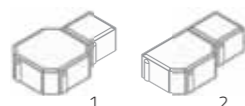

BROŽ Standard šedá

BROŽ Standard písková

BROŽ Standard červená

- 1** Uni – dekor BROŽ Standard šedá
- 2** Uni – dekor BROŽ Standard písková
- 3** Uni BROŽ Standard červená

Popis	Rozměry (d / š / v) mm	Cca kg/m <sup>2</sup>	Spotřeba/m <sup>2</sup>
Jednotlivý kámen	225 / 112 / 60	132	40
	225 / 112 / 80	176	