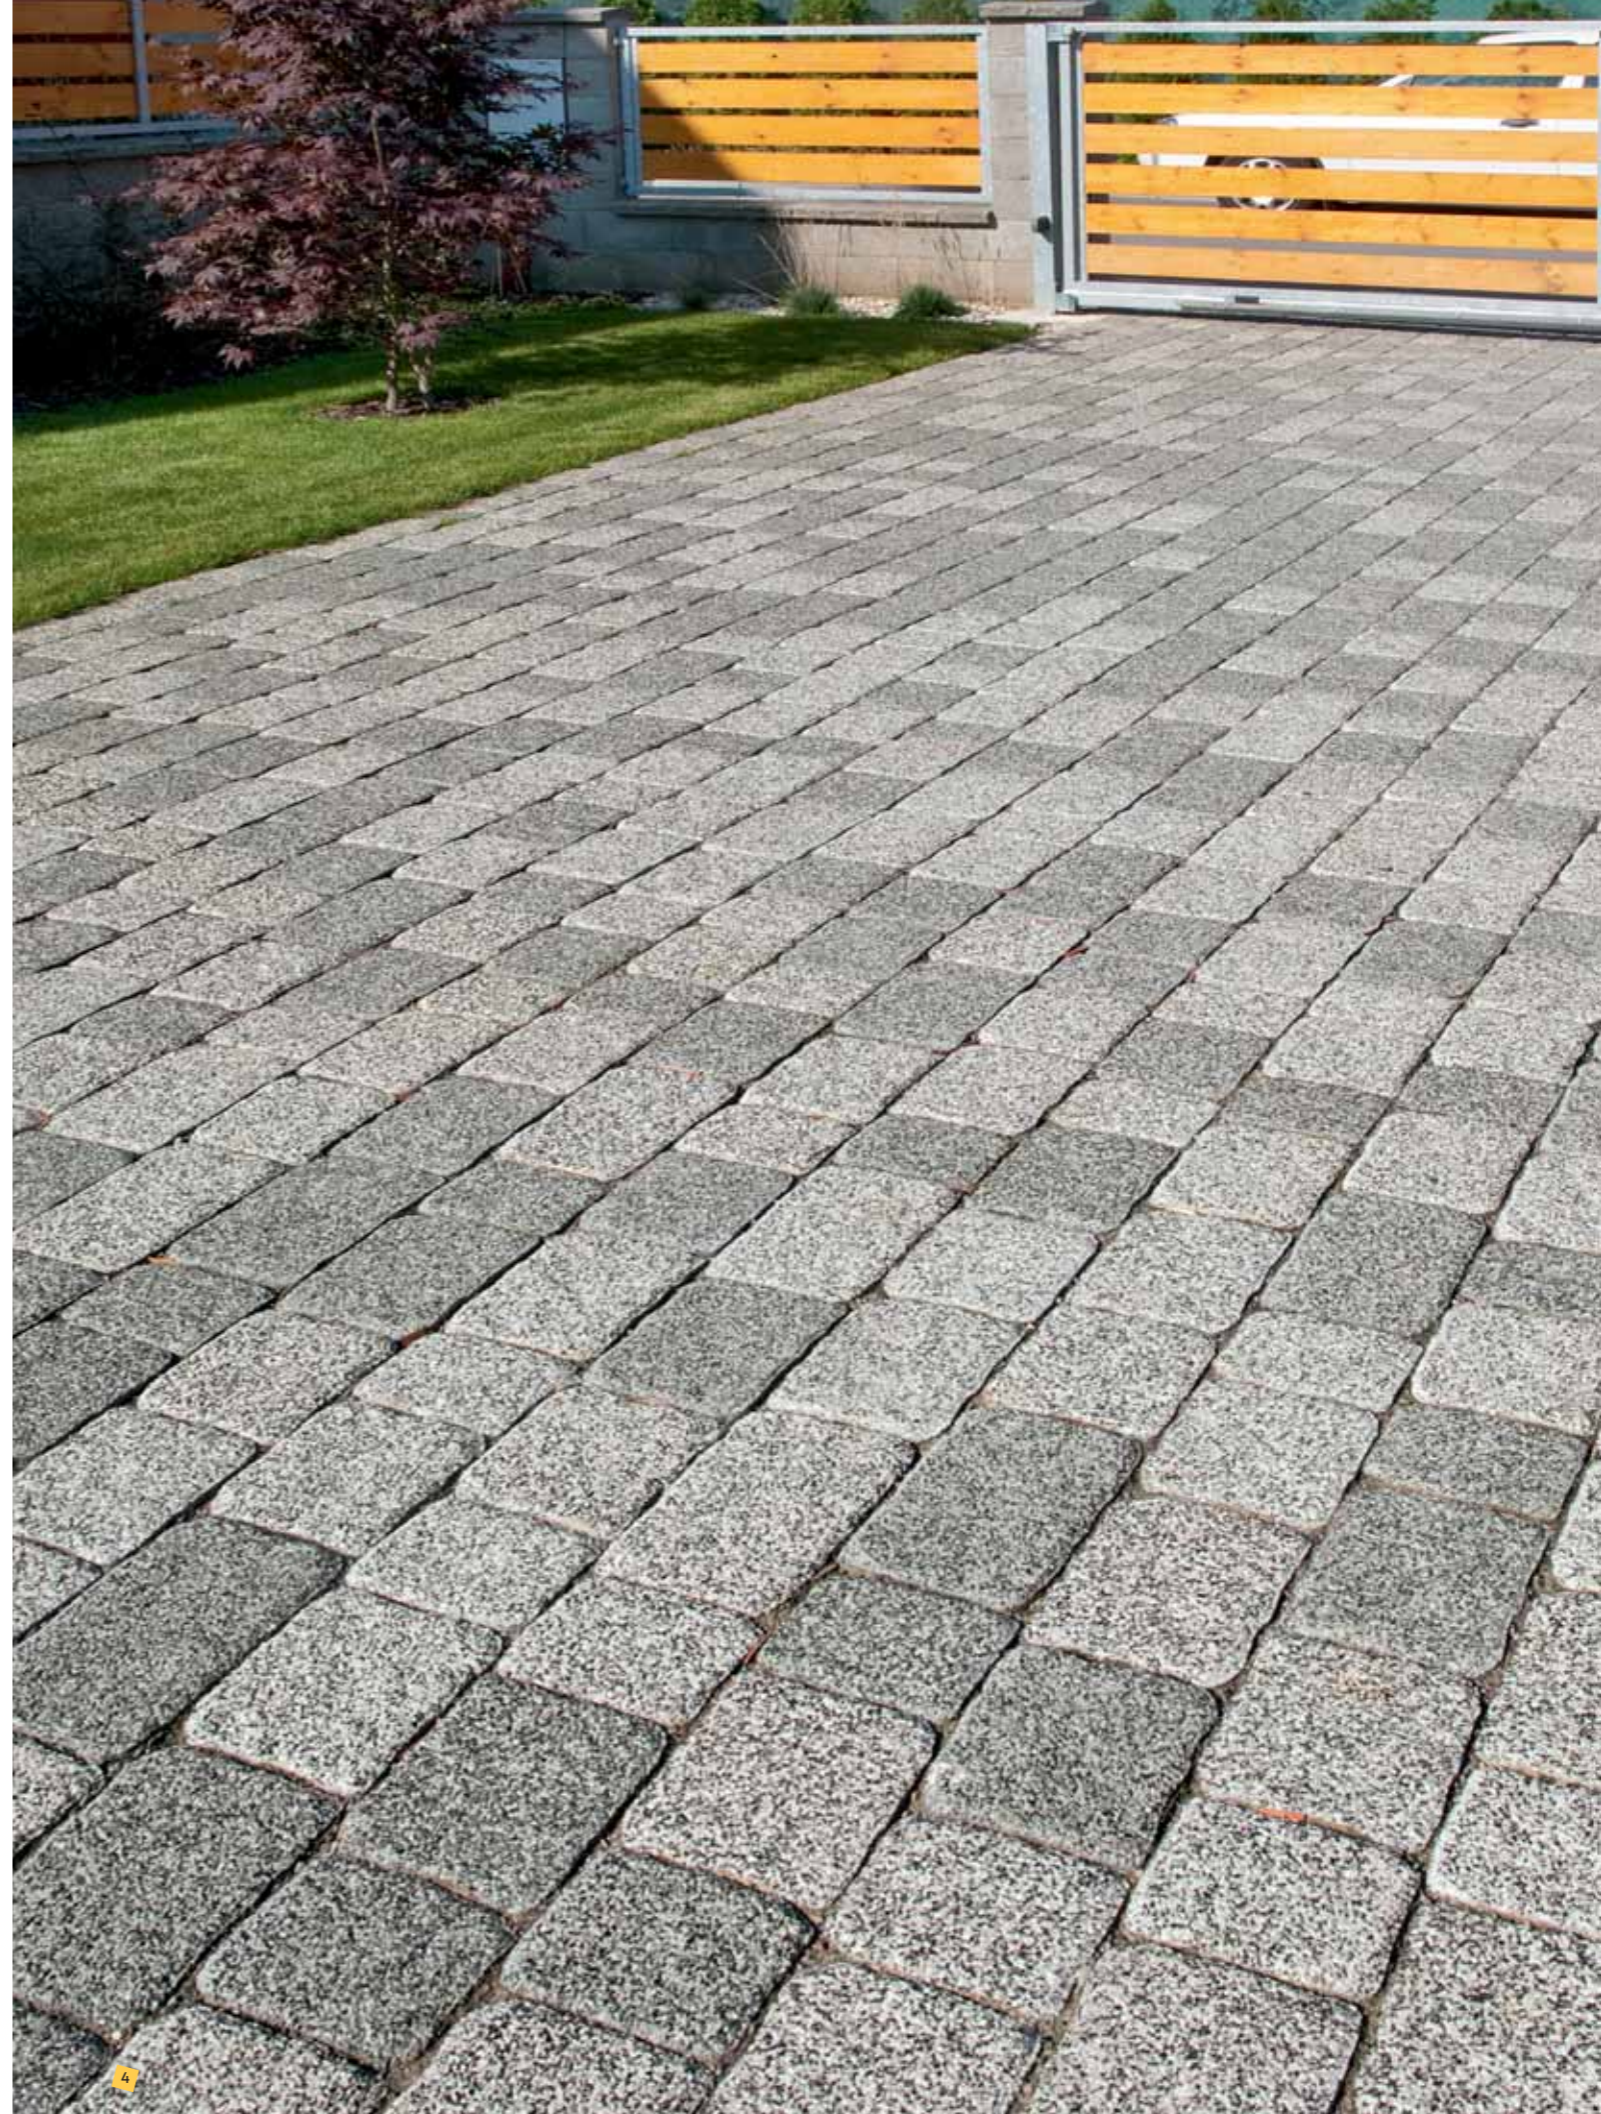

Brož Rustiko®

Oblé a nepravidelné hrany navozují pocit pravého historického prostranství. Prolamovaný povrch vytváří dokonalou plochu s přirozeným vzhledem kamene. Bezprostřední blízkost přírody spojená s atmosférou dávných nádvoří je ozdobou každého prostředí. Dlažba Brož Rustiko® vyzařuje kouzlo harmonie, vzácnosti a vyrovnanosti.

BROŽ Granito® Bianco

BROŽ Granito® Nero

BROŽ Granito® Solare

- 1 Brož Rustiko® BROŽ Granito® Bianco / BROŽ Granito® Nero
- 2 Brož Rustiko® BROŽ Granito® Solare
- 3 Brož Rustiko® BROŽ Granito® Solare / BROŽ Granito® Nero
- 4 Brož Rustiko® BROŽ Granito® Bianco / BROŽ Granito® Nero

Popis	Rozměry (d / š / v) mm	Cca kg/m²	Spotřeba/m²
Prodej po ucelených vrstvách. Jedna vrstva obsahuje 35 kamenů ve 4 rozdílných velikostech.	A 238 / 140 / 60	132	1 vrstva = 0,849 m²
	B 198,3 / 140 / 60		
	C 170 / 140 / 60		
	D 119 / 140 / 60		

24-25; 35

37-38

39-42

49-62

63-69