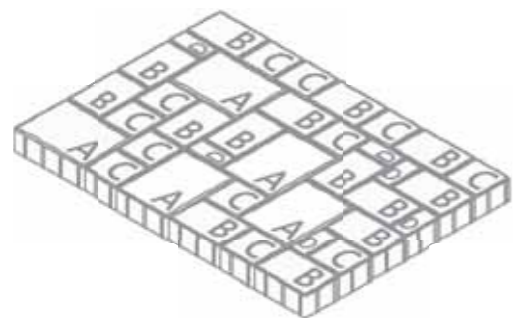

BROŽ Standard
barevný mix červeno-žlutý

BROŽ Standard
barevný mix červeno-černý

BROŽ Standard
barevný mix pískovo-bílý

BROŽ Standard
barevný mix černo-bílý

BROŽ Standard
barevný mix cihlovo-pískový

- 1 Brož Lyon® BROŽ Standard barevný mix pískovo-bílý
- 2 Brož Lyon® BROŽ Standard barevný mix černo-bílý
- 3 Brož Lyon® BROŽ Standard barevný mix červeno-žlutý

Popis	Rozměry (d / š / v) mm	Cca kg/m ²	Spotřeba/m ²
Prodej po ucelených vrstvách. Jedna vrstva obsahuje 37 kamenů ve 4 rozdílných velikostech.	A 280 / 210 / 80	175	1 vrstva = 1 m ²
	B 210 / 140 / 80		
	C 140 / 140 / 80		
	D 70 / 140 / 80		