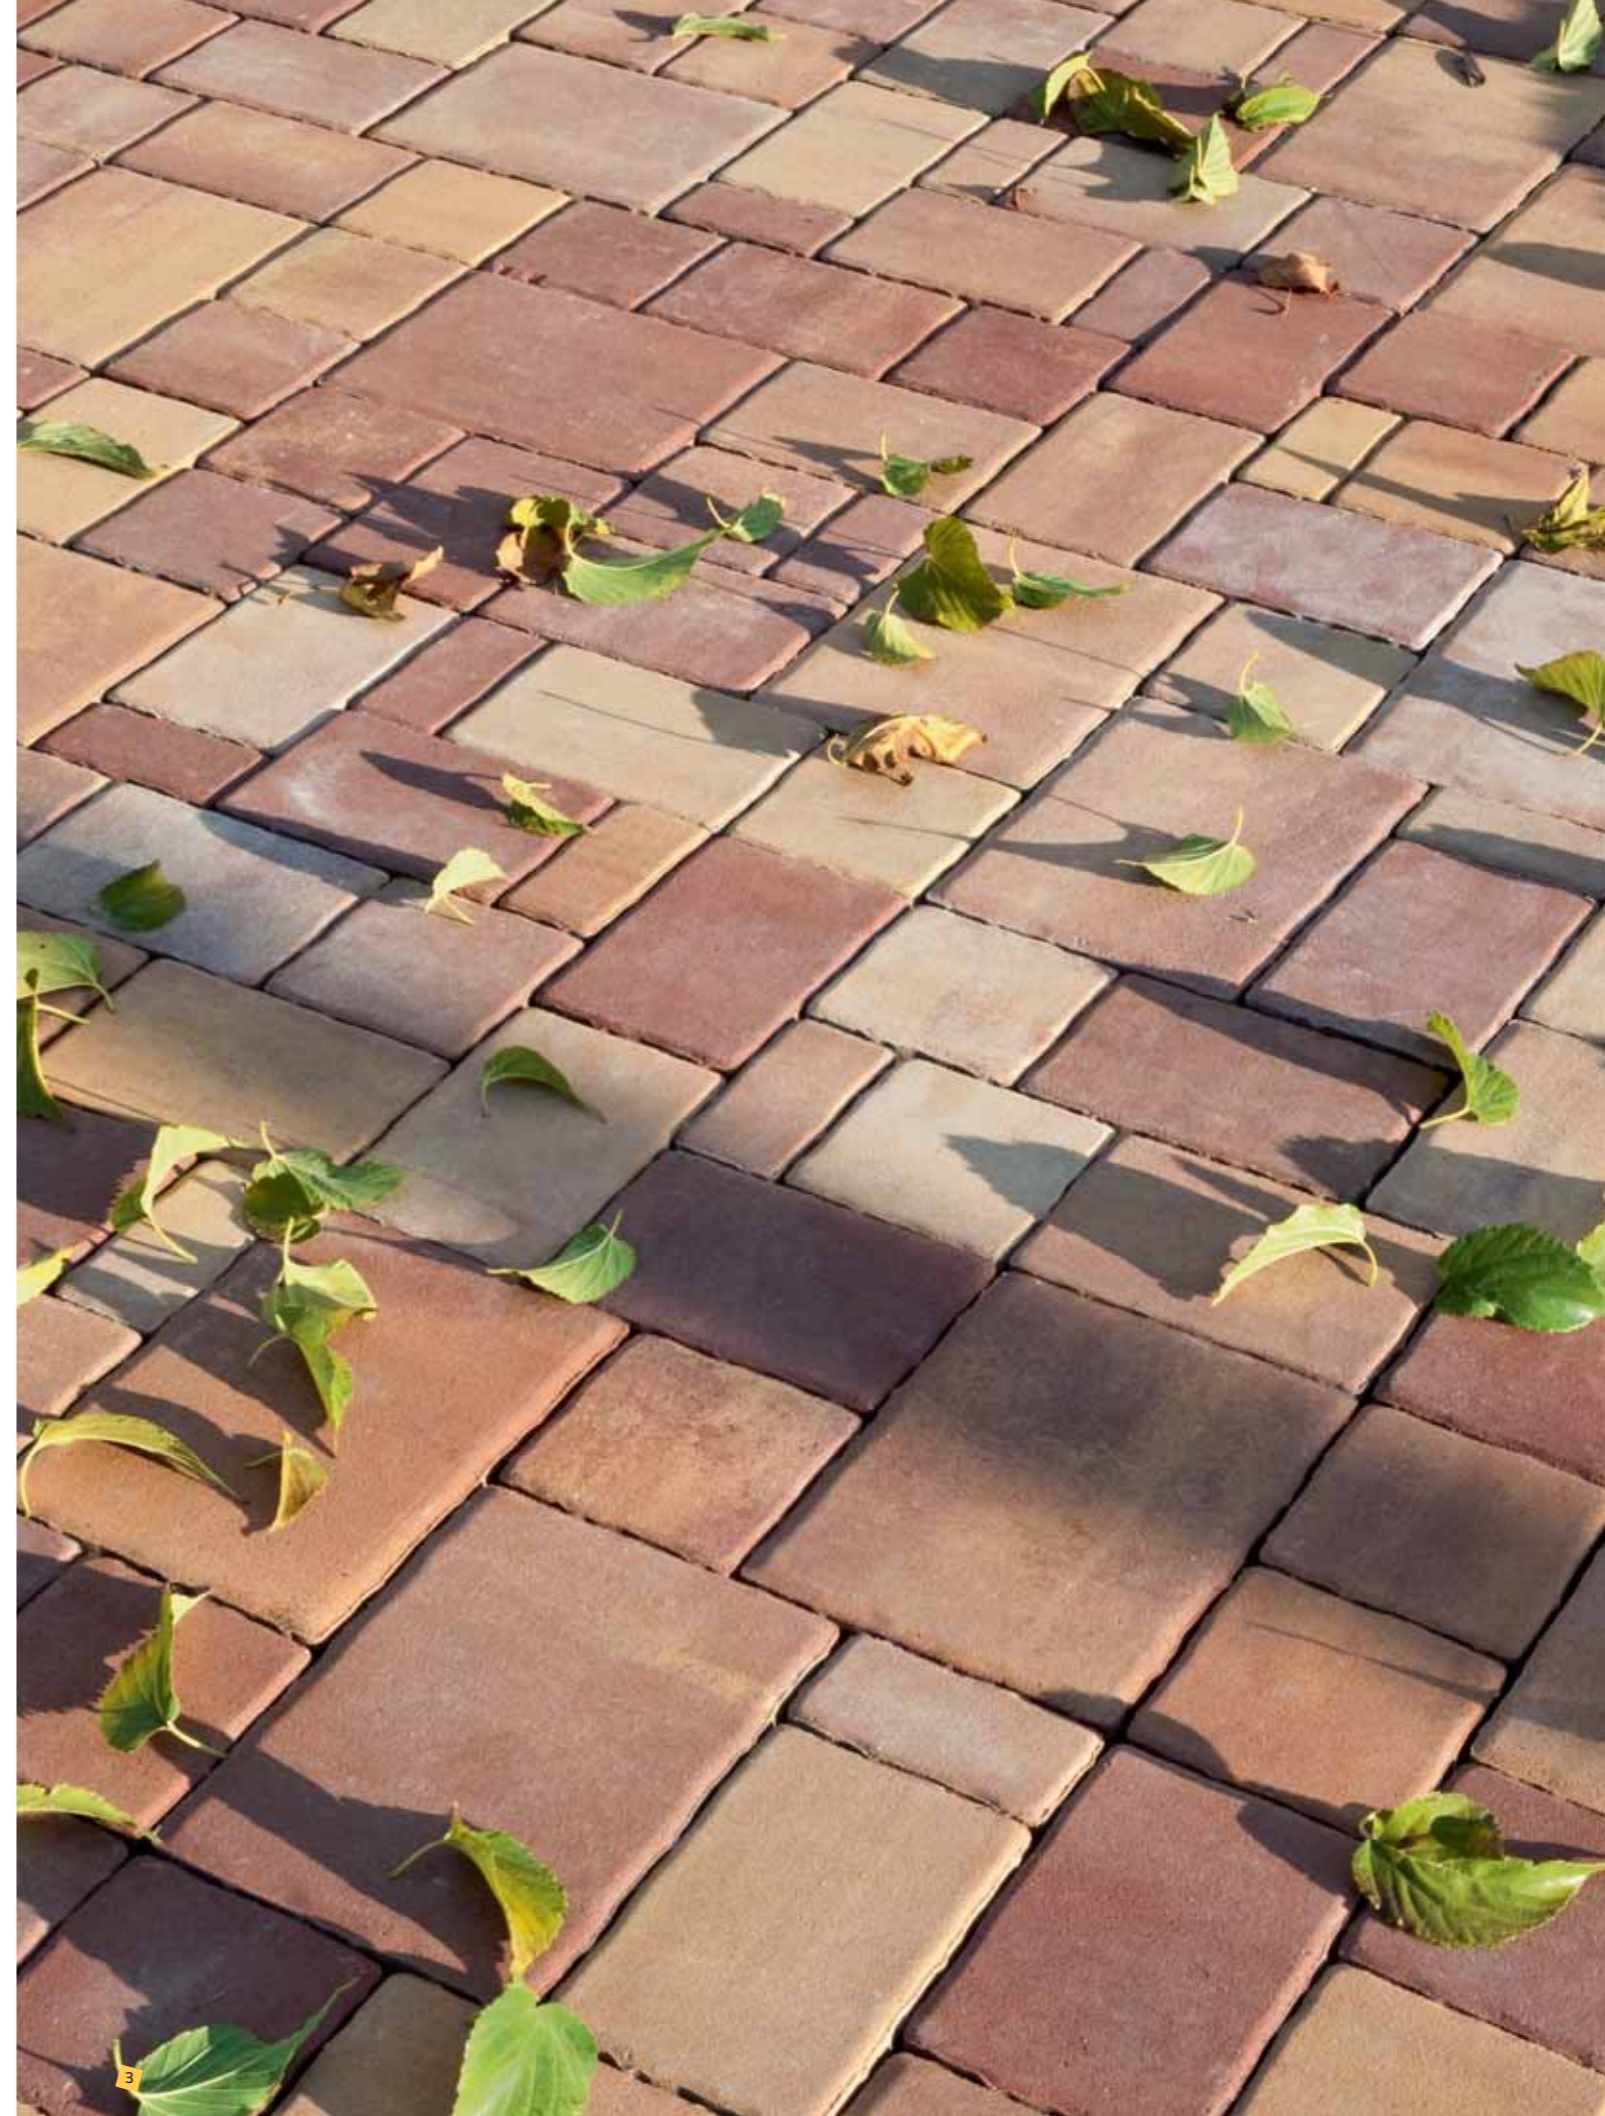

Popis	Rozměry (d / š / v) mm	Cca kg/m²	Spotřeba/m²
Prodej po ucelených vrstvách. Jedna vrstva obsahuje 37 kamenů ve 4 rozdílných velikostech.	A 280 / 210 / 80	175	1 vrstva = 1 m²
	B 210 / 140 / 80		
	C 140 / 140 / 80		
	D 70 / 140 / 80		

37-38

39-42

49-61

63-69