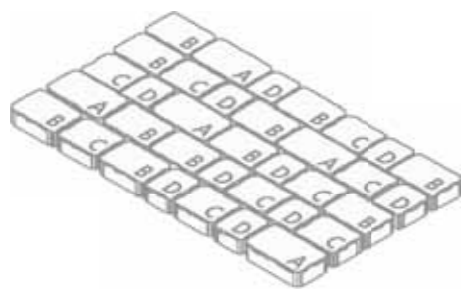

Brož Rustiko®

Oblé a nepravidelné hrany navozují pocit pravého historického prostranství. Prolamovaný povrch vytváří dokonalou plochu s přirozeným vzhledem kamene. Bezprostřední blízkost přírody spojená s atmosférou dávných nádvoří je ozdobou každého prostředí. Dlažba Brož Rustiko® vyzařuje kouzlo harmonie, vzácnosti a vyrovnanosti.

Popis	Rozměry (d / š / v) mm	Cca kg/m ²	Spotřeba/m ²
Prodej po ucelených vrstvách. Jedna vrstva obsahuje 35 kamenů ve 4 rozdílných velikostech.	A 238 / 140 / 60	132	1 vrstva = 0,849 m ²
	B 198,3 / 140 / 60		
	C 170 / 140 / 60		
	D 119 / 140 / 60		