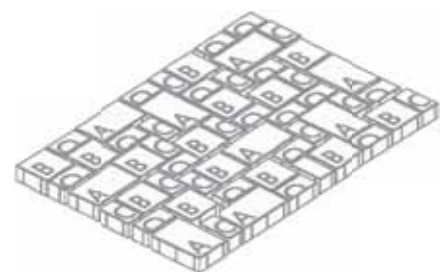

Popis	Rozměry (d / š / v) mm	Cca kg/m²	Spotřeba/m²
Prodej po ucelených vrstvách. Jedna vrstva obsahuje 56 kamenů ve 3 rozdílných velikostech.	A 210 / 140 / 60	131,5	1 vrstva = 0,862 m²
	B 140 / 140 / 60		
	C 70 / 140 / 60		

37-38

39-42

49-61

63-70