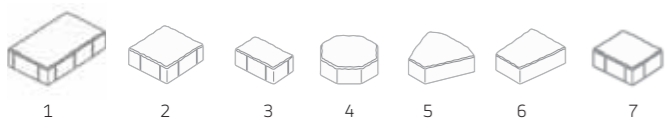

BROŽ Granito®
Nero

BROŽ Granito®
Solare

Archico®

Staňte se architektem ve svém vlastním domě! Prostor pro kreativitu, efektivnost a možnost kombinování nabízí dlažba Archico®. K dispozici je v originálních barevných variantách, které vytváří u této plastické dlažby úžasné přírodní efekty.

- 1 Archico® K0, K1, K2, Archico® IV BROŽ Standard barevný mix červeno-žlutý
- 2 Archico® I, II BROŽ Standard šedá, Archico® III BROŽ Standard písková
- 3 Archico® I BROŽ Standard barevný mix červeno-žlutý

Popis	Rozměry (d / š / v) mm	Cca kg/m ²	Spotřeba/m ²
Jednotlivý kámen			
1 Archico® I	240 / 160 / 60	130	26
	240 / 160 / 80	175	26
2 Archico® II	160 / 160 / 60	129	39
3 Archico® III	80 / 160 / 60	125	78
Kruhové prvky			
4 Archico® K0	157 / 157 / 60	2,9 kg/ks	-
5 Archico® K1	157 / 183-66 / 60	2,65 kg/ks	-
6 Archico® K2	157 / 131-95 / 60	2,35 kg/ks	-
7 Archico® IV	160 / 120 / 60	2,5 kg/ks	-