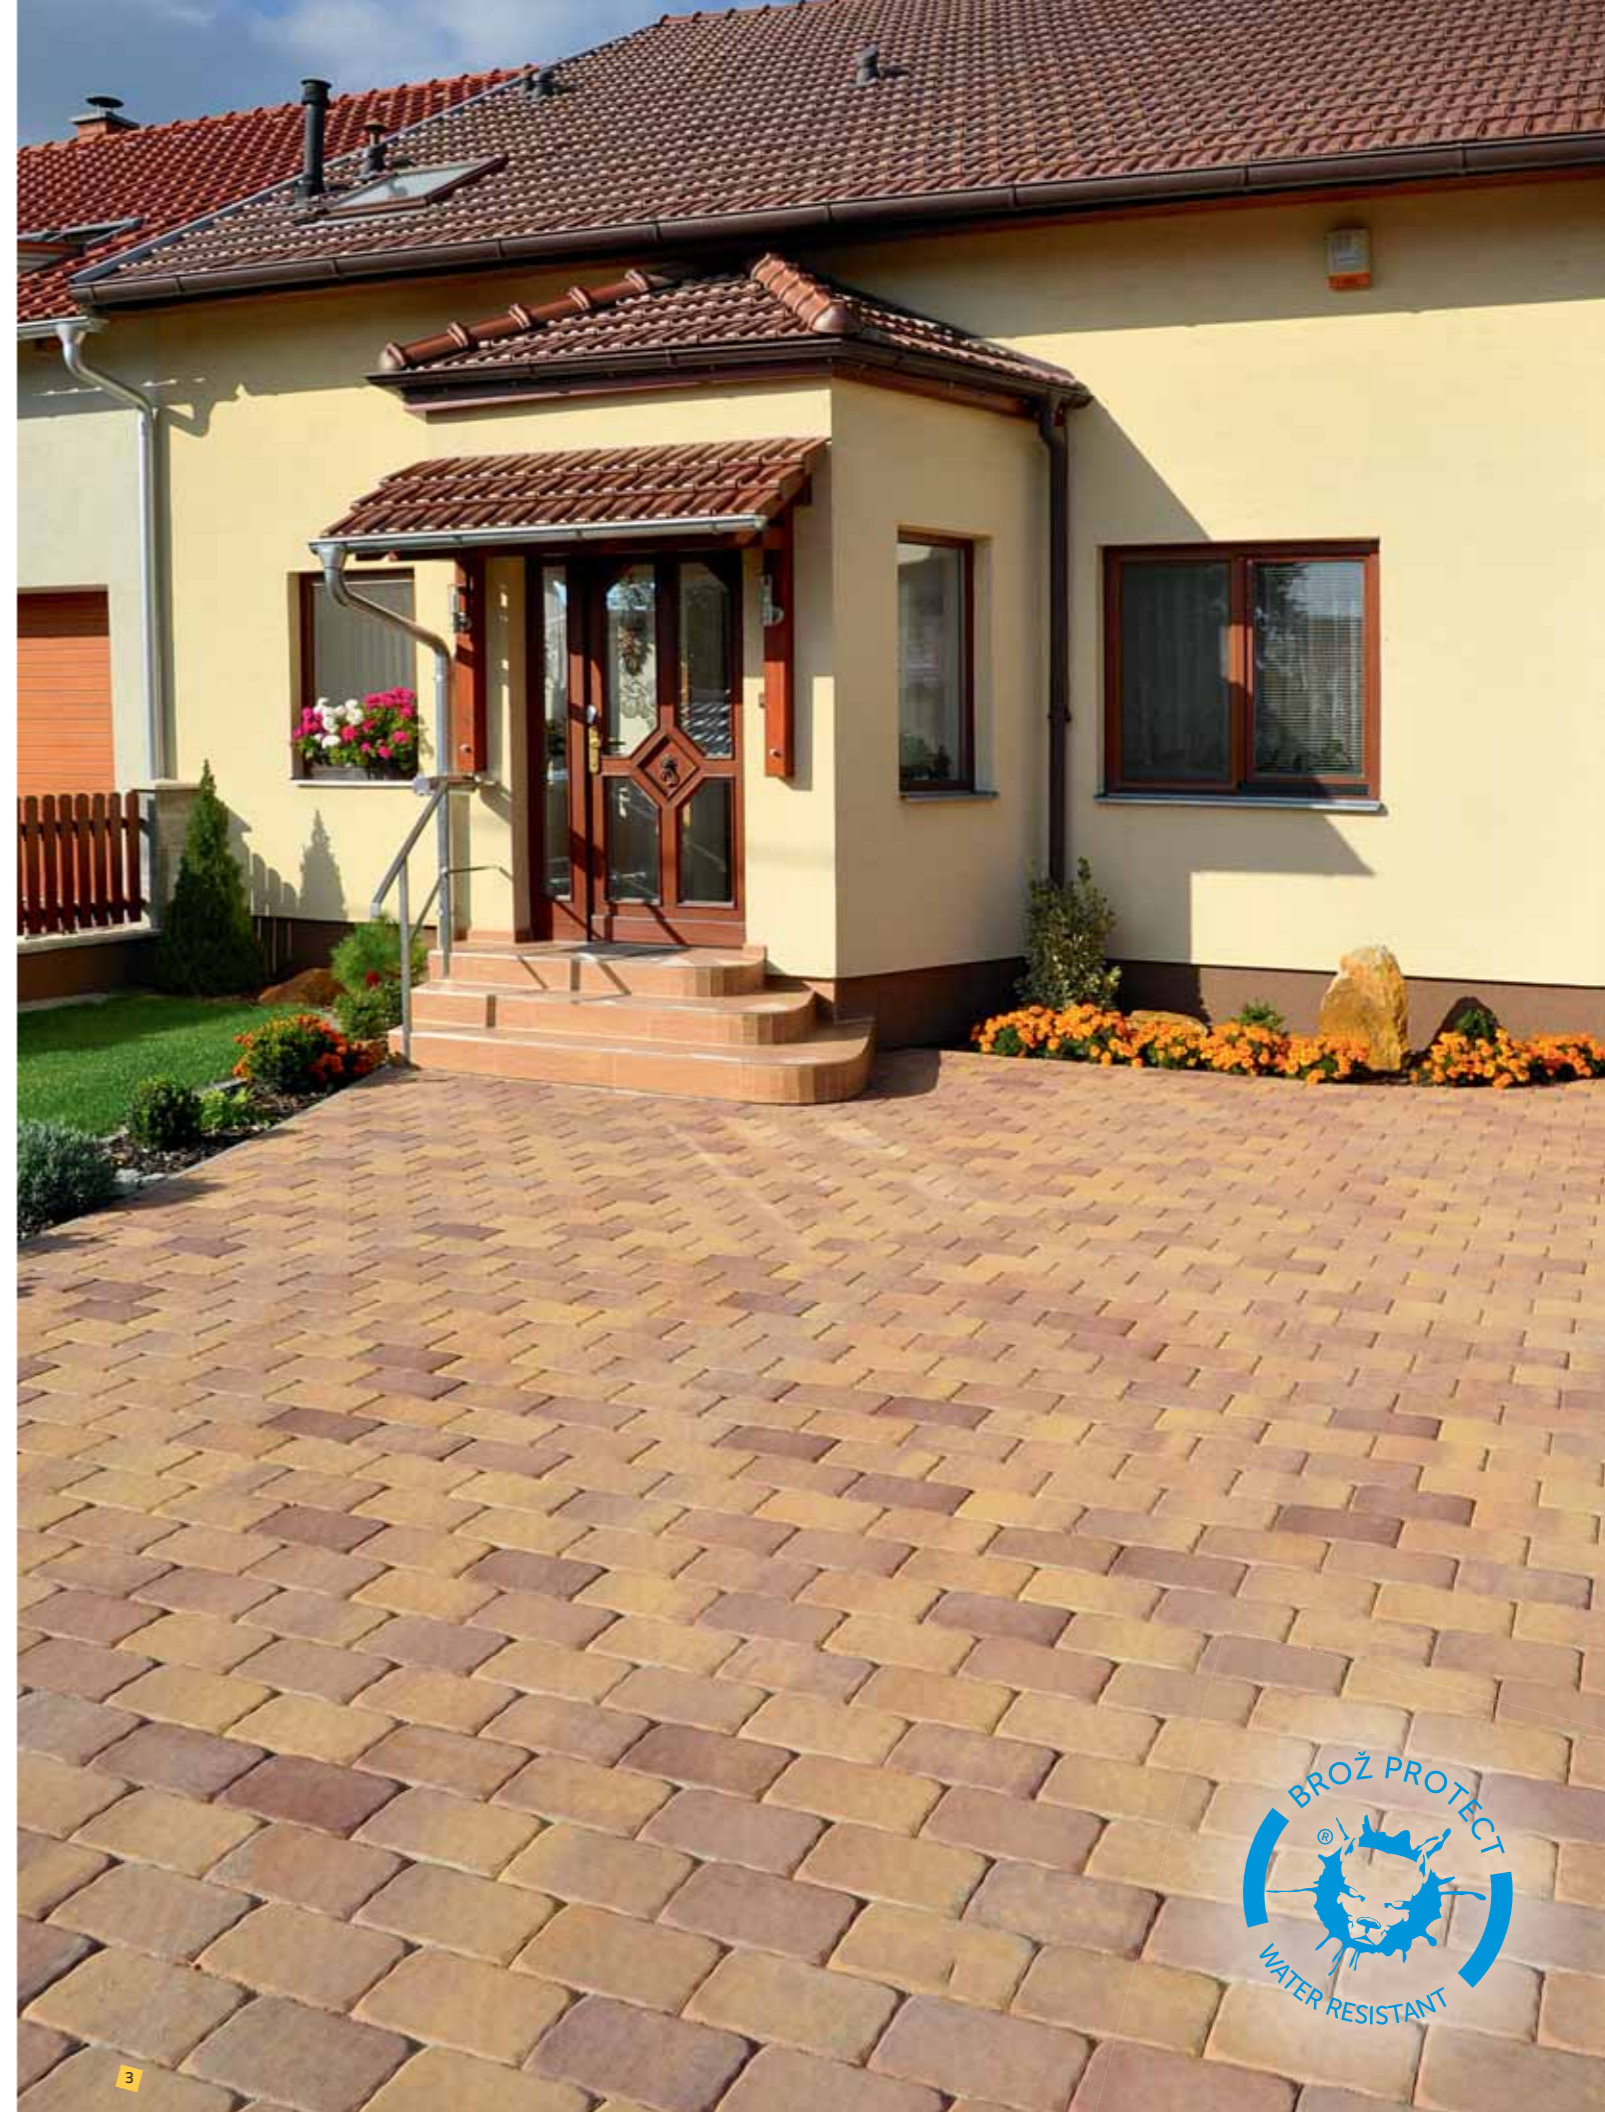

- 1 Archico® K0, K1, K2, Archico® IV BROŽ Standard barevný mix červeno-žlutý
- 2 Archico® I, II BROŽ Standard šedá, Archico® III BROŽ Standard písková
- 3 Archico® I BROŽ Standard barevný mix červeno-žlutý

Popis	Rozměry (d / š / v) mm	Cca kg/m²	Spotřeba/m²
Jednotlivý kámen			
1 Archico® I	240 / 160 / 60	130	26
	240 / 160 / 80	175	26
2 Archico® II	160 / 160 / 60	129	39
3 Archico® III	80 / 160 / 60	125	78
Kruhové prvky			
4 Archico® K0	157 / 157 / 60	2,9 kg/ks	-
5 Archico® K1	157 / 183-66 / 60	2,65 kg/ks	-
6 Archico® K2	157 / 131-95 / 60	2,35 kg/ks	-
7 Archico® IV	160 / 120 / 60	2,5 kg/ks	-