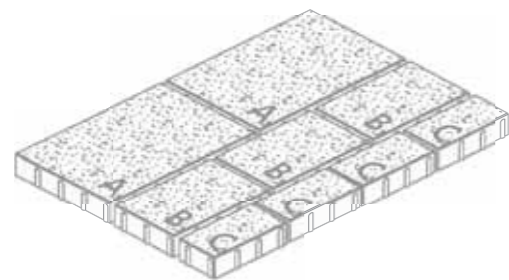

BROŽ Granito®
Solare

- 1 Brož Nice® BROŽ Standard Terra
- 2 Brož Nice® BROŽ Standard Bazalt
- 3 Brož Nice® BROŽ Standard Pískovec

Popis	Rozměry (d / š / v) mm	Cca kg/m ²	Spotřeba/m ²
Prodej po ucelených vrstvách. Jedna vrstva obsahuje 9 kamenů ve 3 rozdílných velikostech.	A 600 / 400 / 80	175	1 vrstva = 0,96 m ²
	B 400 / 250 / 80		
	C 300 / 150 / 80		