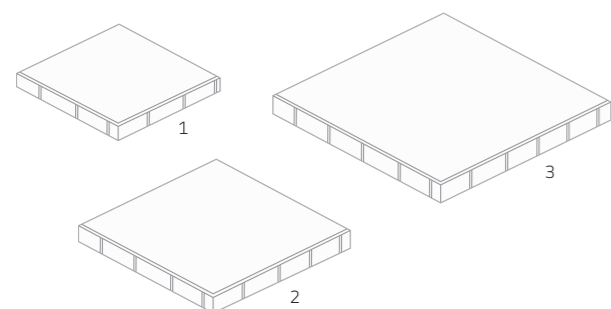

- 1 Dlaždice 40/40 BROŽ Standard šedá
- 2 Dlaždice 30/30 BROŽ Standard šedá
- 3 Dlaždice 50/50 BROŽ Standard šedá
- 4 Dlaždice 40/40 BROŽ Standard šedá