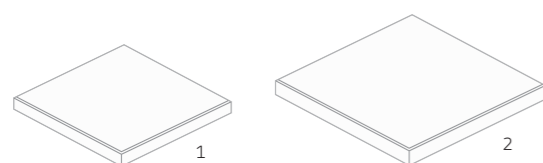

BROŽ Praktik
barevný mix bílo-černý

BROŽ Praktik
barevný mix cihlovo-černý

BROŽ Praktik
barevný mix červeno-černý

BROŽ Praktik
barevný mix pískovo-cihlovo-černý

1

- 1 Dlaždice 40/40 BROŽ Praktik cihlová
- 2 Dlaždice 40/40 BROŽ Praktik barevný mix cihlovo-černý

2

1

2

Popis	Rozměry (d / š / v) mm	Cca kg/m ²	Spotřeba/m ²
Jednotlivý kámen			
1 Dlaždice 40/40	400 / 400 / 40	90,5	6,25
2 Dlaždice 50/50 pouze v šedém provedení	500 / 500 / 50	110	4

37-38

39-42

49-61

63-69