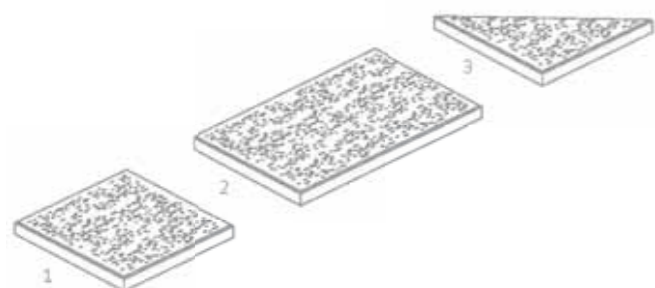

BROŽ Standard  
žlutá

- 1 Dlaždice 40/40 Travertin BROŽ Standard žlutá
- 2 Dlaždice 40/40 Travertin BROŽ Standard žlutá, Trojúhelník 40/40 BROŽ Standard žlutá, Schodišťový blok Travertin BROŽ Natur žlutá
- 3 Dlaždice 40/40 Travertin BROŽ Standard žlutá