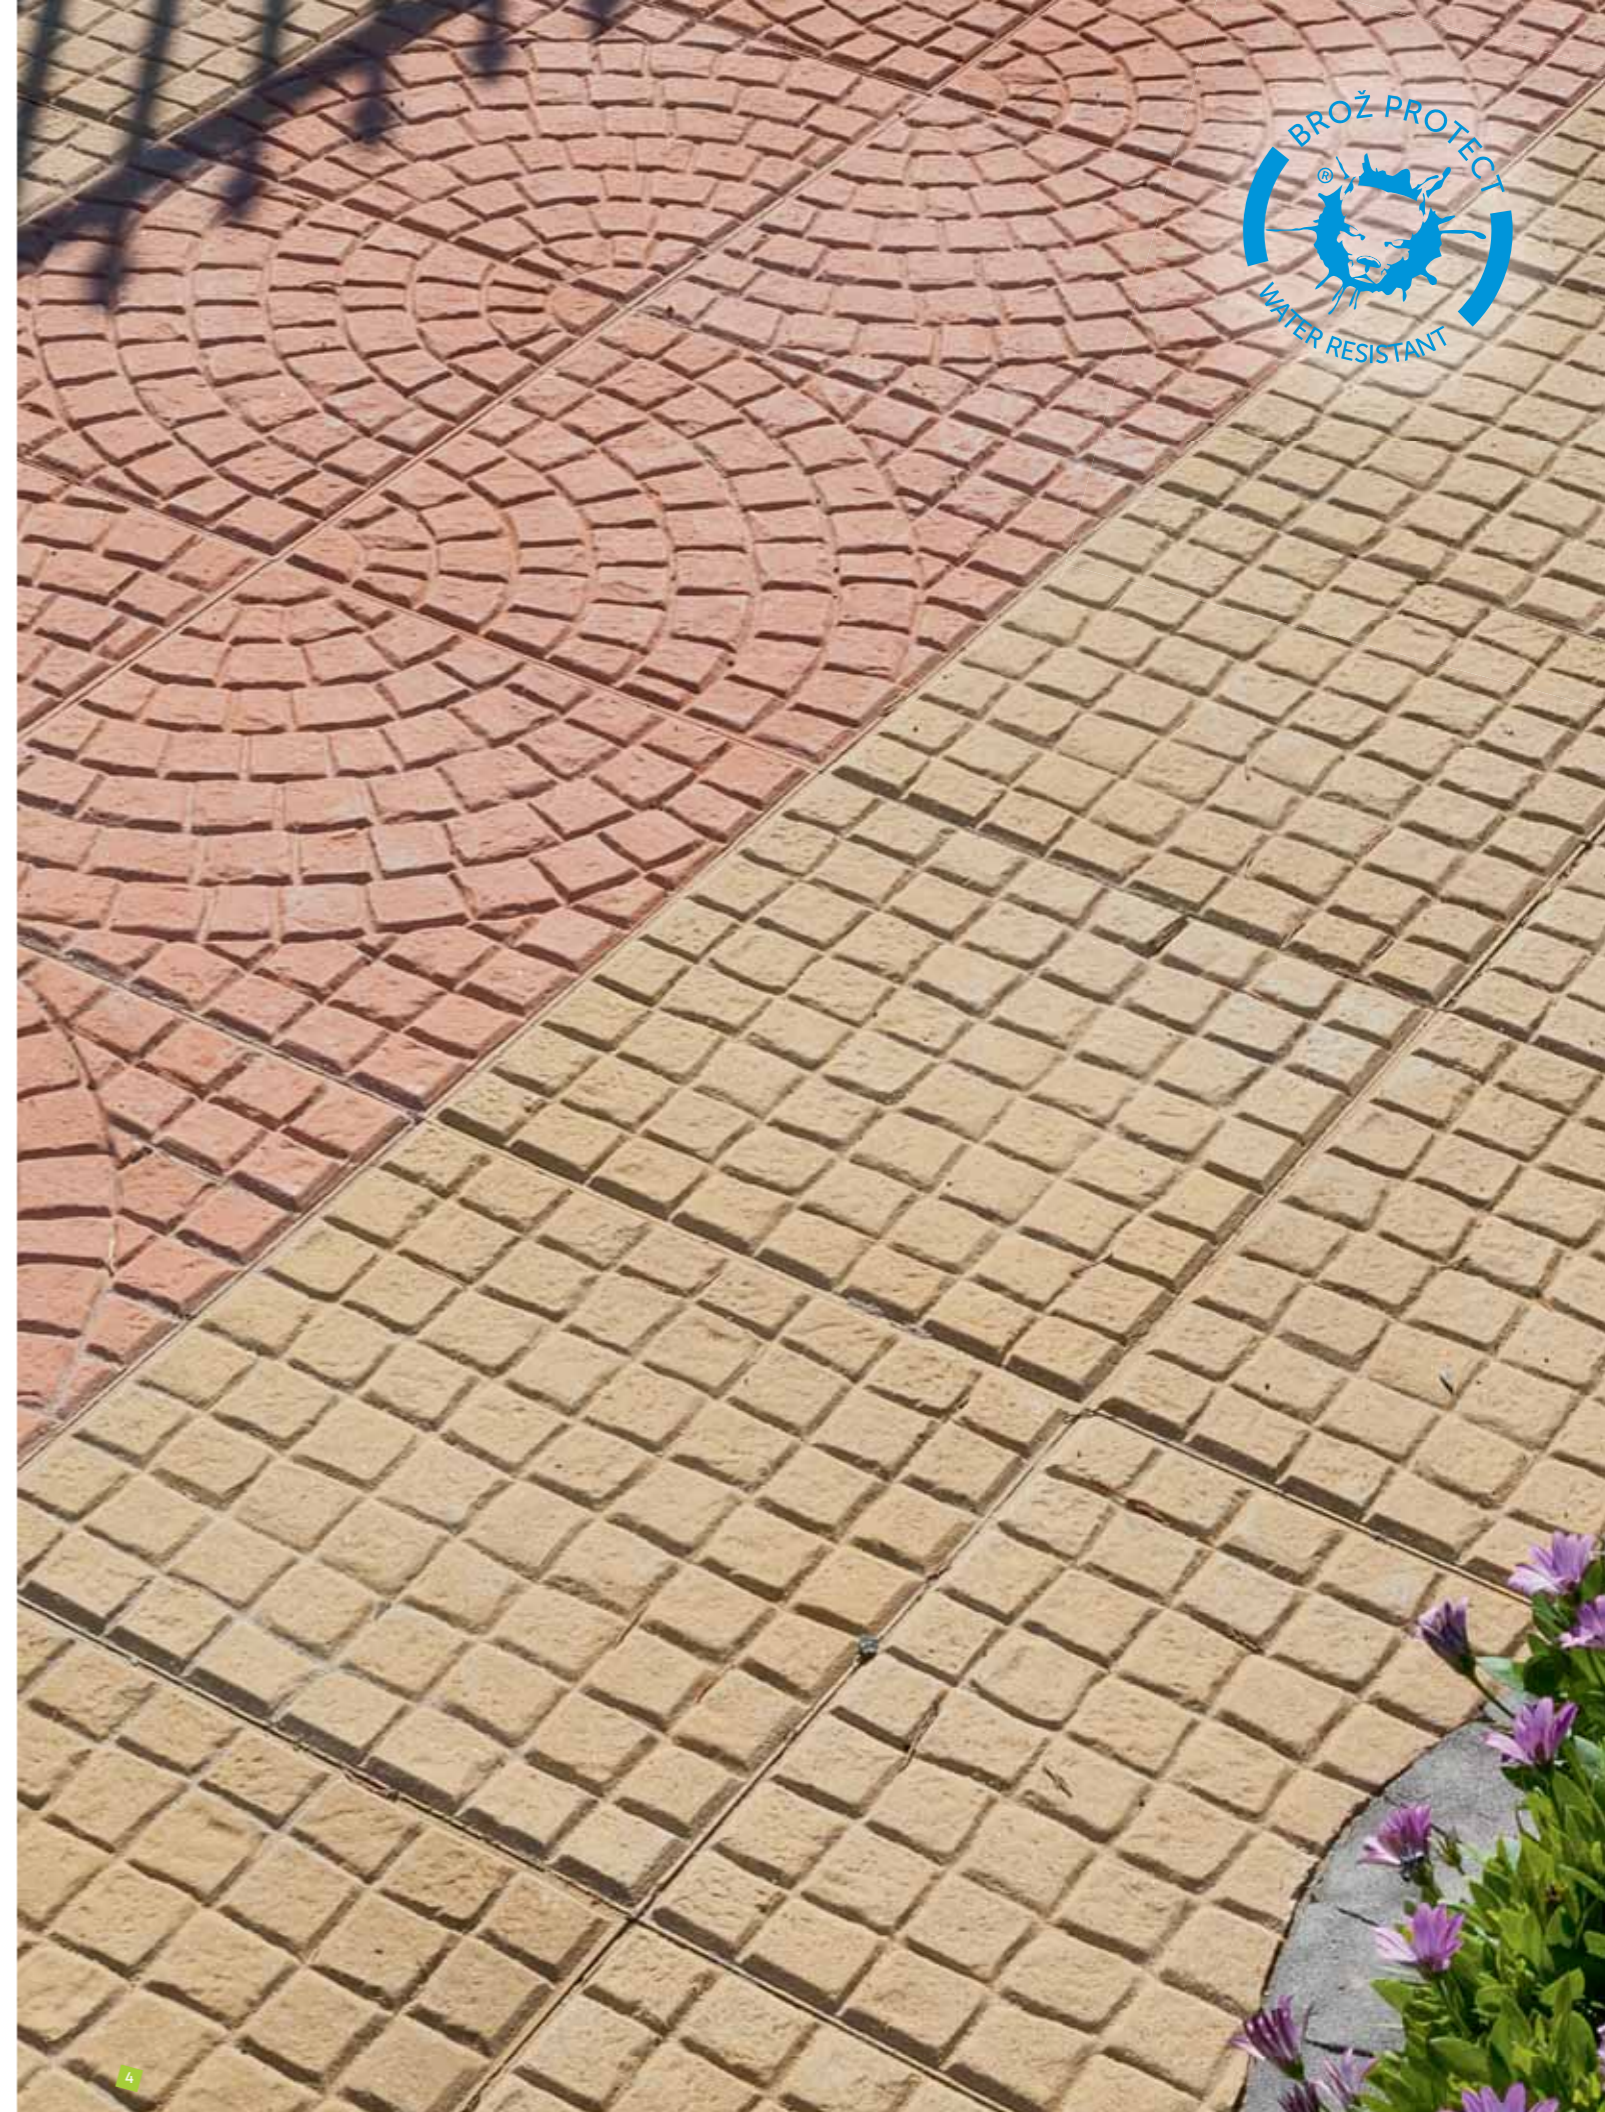

## Dlažba reliéfní – Quarcit

I neobyčejně upravená dlažba může být pýchou Vaší jedinečnosti! Příjemné barvy lehce doplní jakýkoliv exteriér, nepravidelné tvary potvrzují výjimečnost a přirozeně zvrásněný povrch přimíchá ušlechtilou a srdečnou atmosféru. Dlažba Quarcit má úspěch u všech generací, bude zářit i ve Vašem okolí?