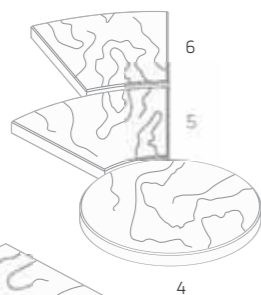

Popis	Rozměry (d / š / v) mm	Cca kg/m <sup>2</sup>	Spotřeba/m <sup>2</sup>
Jednotlivý kámen			
1 Dlaždice 40/40	400 / 400 / 40	90,5	6,25
2 Dlaždice 60/40	600 / 400 / 40	90	4,17
Dekorační prvek			
3 Trojúhelník 40/40	400 / 400 / 40	7 kg/ks	-

Popis	Rozměry (d / š / v) mm	Cca kg/m <sup>2</sup>	Spotřeba/m <sup>2</sup>
Jednotlivý kámen			
1 Dlaždice 40/40	400 / 400 / 40	90,5	6,25
2 Dlaždice 60/40	600 / 400 / 40	90	4,17
3 Břidlice obrubník	600 / 50 / 150	9,5 kg/ks	-
Kruhové prvky			
4 Břidlice kruh – střed	ø 590 / 40	22 kg/ks	-
5 Břidlice kruh – vnitřní segment	prvek pro vytvoření kruhu o ø 1500 mm	12 kg/ks	-
6 Břidlice kruh – vnější segment	prvek pro vytvoření kruhu o ø 2400 mm	12 kg/ks	-