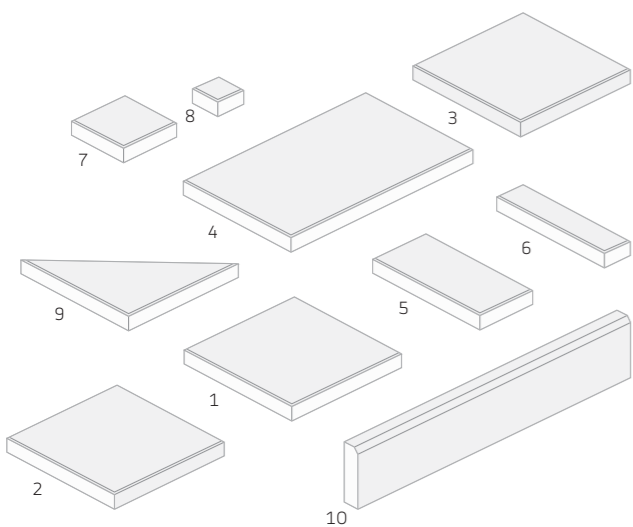

3 Dlaždice 40/40 BROŽ Fantasy žlutá; BROŽ Fantasy bílá

37-38

39-42

63-69

Dlažba tryskaná

- 1 Dlaždice 40/40 BROŽ Fantasy žlutá; Dekorační pás 40/9,5 BROŽ Fantasy bílá; Dekorační kostka 9,5/9,5 BROŽ Fantasy žlutá
- 2 Dlaždice 40/40 BROŽ Fantasy žlutá
- 3 Dlaždice 40/40 BROŽ Ideal červená; Dlaždice 40/40 BROŽ Ideal bílá
- 4 Dlaždice 40/40 BROŽ Ideal žlutá
- 5 Dlaždice 40/40 BROŽ Ideal šedá; Dekorační kostka 19,5/19,5 BROŽ Ideal bílá

Popis	Rozměry (d / š / v) mm	Cca kg/m ²	Spotřeba/m ²
Jednotlivý kámen			
1 Dlaždice 40/40	400 / 400 / 40	90,5	6,25
2 Dlaždice 40/40 – 1 pohledová hrana	400 / 400 / 40	14,5 kg/ks	-
3 Dlaždice 40/40 – 2 pohledové hrany	400 / 400 / 40	14,5 kg/ks	-
4 Dlaždice 60/40	600 / 400 / 40	89,5	4,17
Dekorační prvky			
5 Dekorační pás 40/19,5	400 / 195 / 40	7 kg/ks	-
6 Dekorační pás 40/9,5	400 / 95 / 40	3,3 kg/ks	-
7 Dekorační kostka 19,5/19,5	195 / 195 / 40	3,3 kg/ks	-
8 Dekorační kostka 9,5/9,5	95 / 95 / 40	0,8 kg/ks	-
9 Trojúhelník 40/40	400 / 400 / 40	7 kg/ks	-
10 Obrubník tryskaný	1000 / 50 / 200	23 kg/ks	-