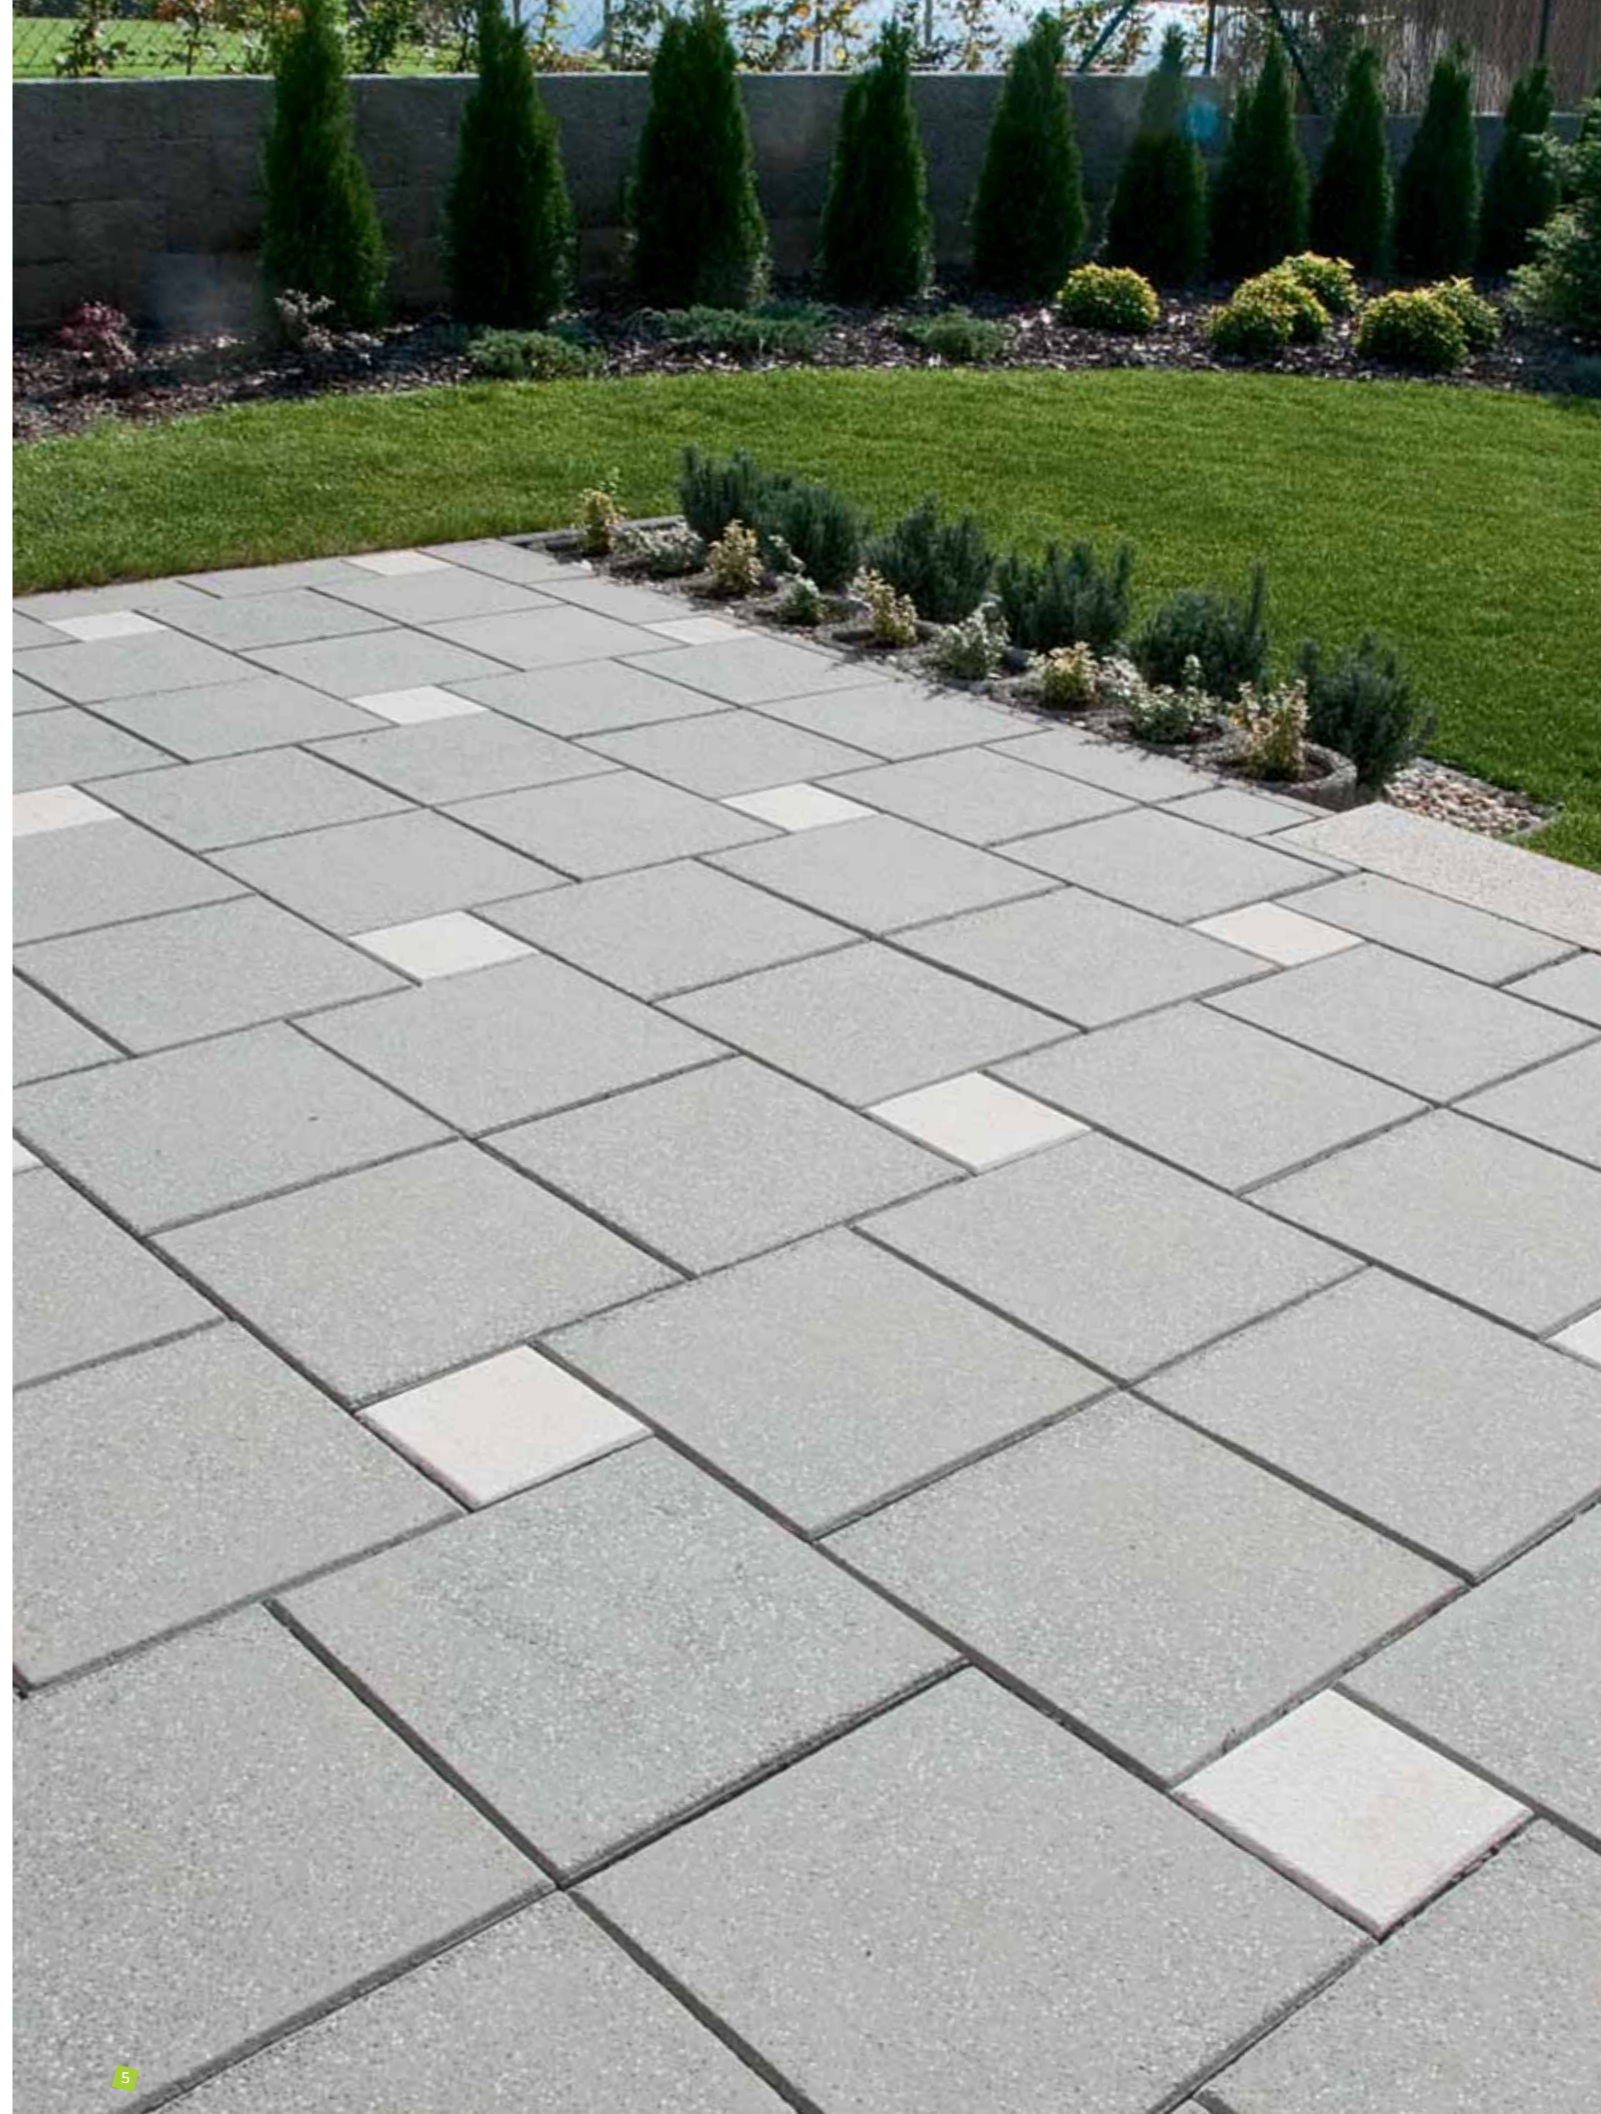

3 Dlaždice 40/40 BROŽ Fantasy žlutá; BROŽ Fantasy bílá

37-38

39-42

63-69

Dlažba tryskaná

- 1 Dlaždice 40/40 BROŽ Fantasy žlutá; Dekorační pás 40/9,5 BROŽ Fantasy bílá; Dekorační kostka 9,5/9,5 BROŽ Fantasy žlutá
- 2 Dlaždice 40/40 BROŽ Fantasy žlutá
- 3 Dlaždice 40/40 BROŽ Ideal červená; Dlaždice 40/40 BROŽ Ideal bílá
- 4 Dlaždice 40/40 BROŽ Ideal žlutá
- 5 Dlaždice 40/40 BROŽ Ideal šedá; Dekorační kostka 19,5/19,5 BROŽ Ideal bílá