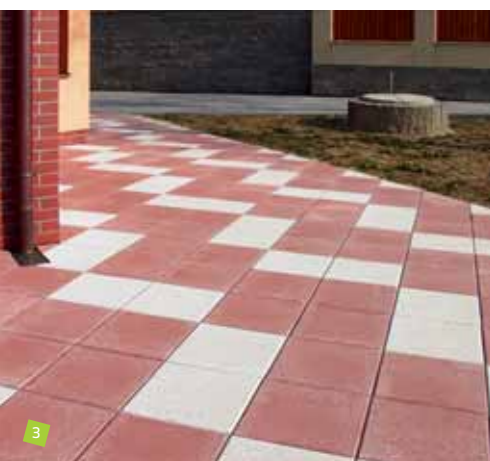

3 Dlaždice 40/40 BROŽ Fantasy žlutá; BROŽ Fantasy bílá

37-38

39-42

63-69

Dlažba tryskaná

- 1 Dlaždice 40/40 BROŽ Fantasy žlutá; Dekorační pás 40/9,5 BROŽ Fantasy bílá; Dekorační kostka 9,5/9,5 BROŽ Fantasy žlutá
- 2 Dlaždice 40/40 BROŽ Fantasy žlutá
- 3 Dlaždice 40/40 BROŽ Ideal červená; Dlaždice 40/40 BROŽ Ideal bílá
- 4 Dlaždice 40/40 BROŽ Ideal žlutá
- 5 Dlaždice 40/40 BROŽ Ideal šedá; Dekorační kostka 19,5/19,5 BROŽ Ideal bílá