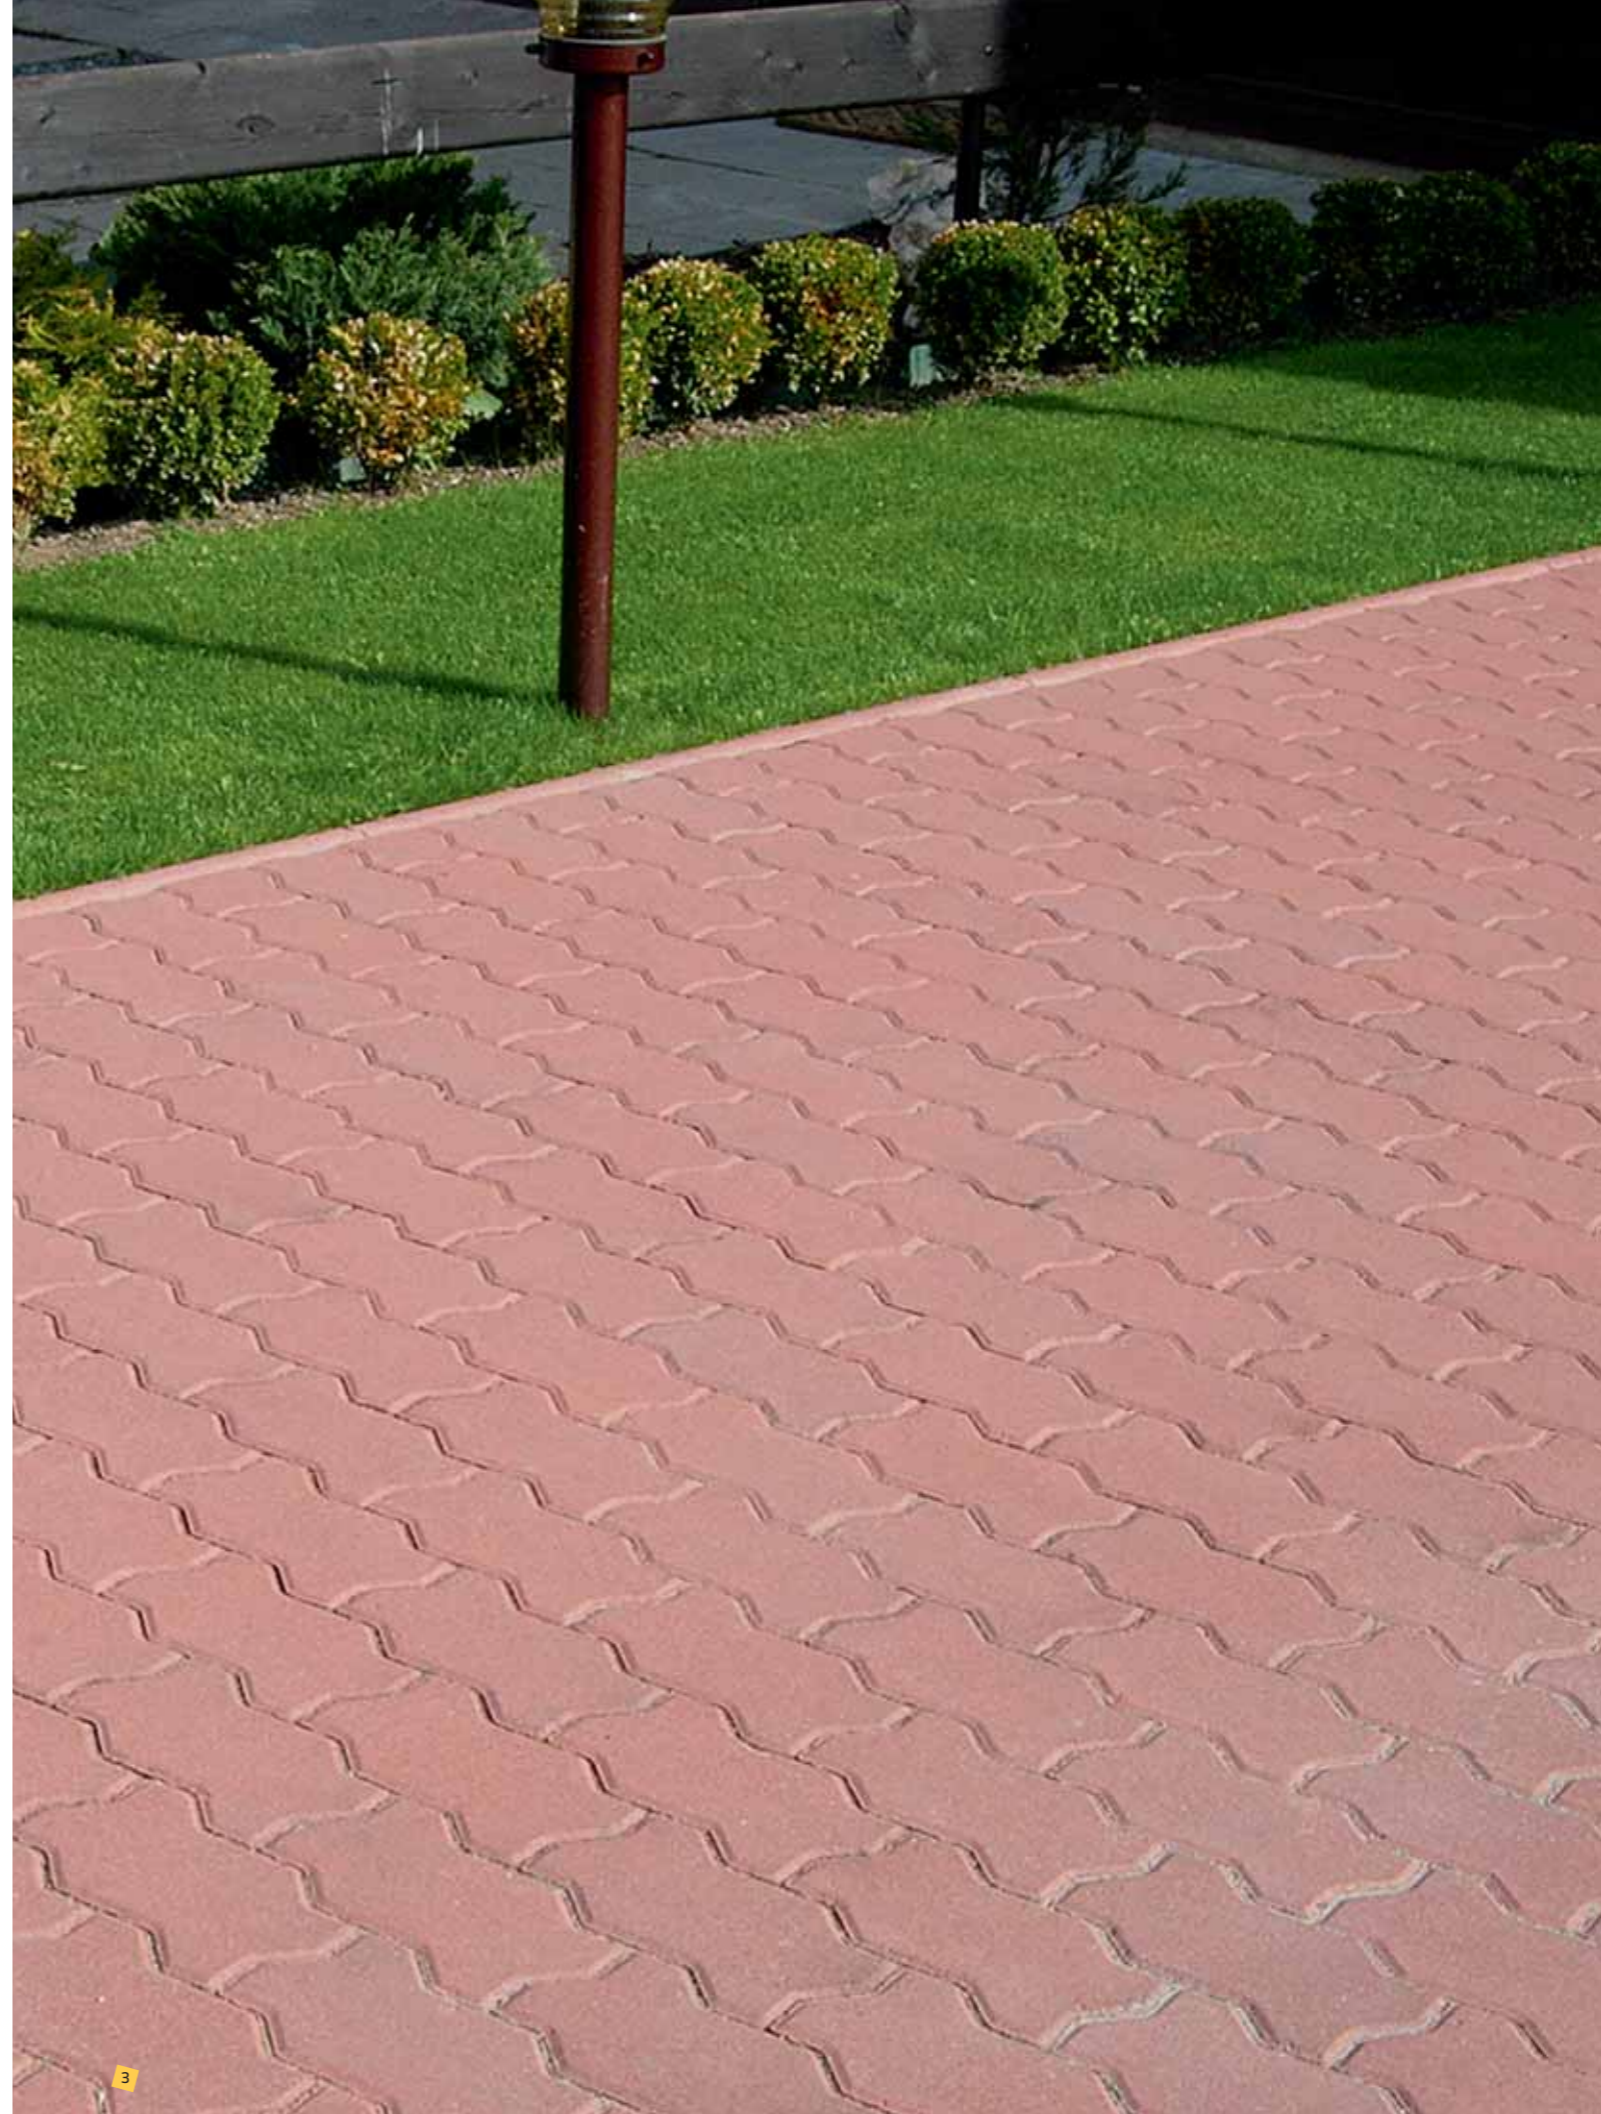

# Uni a Uni – dekor

Velkou předností dlažby Uni a Uni – dekor je její snadná a rychlá pokládka, která nevyžaduje žádné speciální technologie. Svůj účel výborně plní na menších plochách, ale i na místech s větším dopravním zatížením. Uni a Uni – dekor disponuje všemi důležitými vlastnostmi, které se kladou na dlažby průmyslového charakteru. Volte Uni a Uni – dekor, volte univerzálnost!