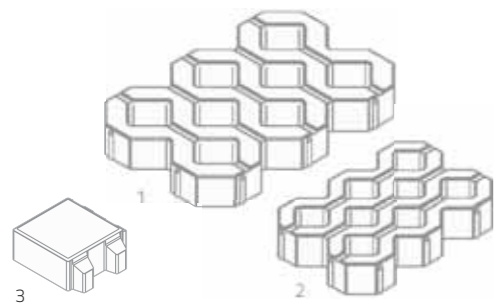

# Dlažba vegetační

Máte rádi přírodu a nechcete povrch země zarovnat dlažbou? Skvělým řešením je vegetační dlažba, která dává možnost kombinovat upravenost a pravidelnost vydlážděné plochy s přirozeným prostorem zeleného trávníku. Velmi efektivní typ dlažby přitáhne zraky všech kolemjdoucích.

BROŽ Standard  
šedá

- 1 Dlažba vegetační 20/20 BROŽ Standard šedá
- 2 Dlažba vegetační 60/40 BROŽ Standard šedá
- 3 Dlažba vegetační 60/40 BROŽ Standard šedá

Popis	Rozměry (d / š / v) mm	Cca kg/ks	Spotřeba/m <sup>2</sup>
Jednotlivý kámen	1 600 / 400 / 80	27	4,2
	2 450 / 300 / 80	14,4	7,4
	3 200 / 200 / 80	6,2	25