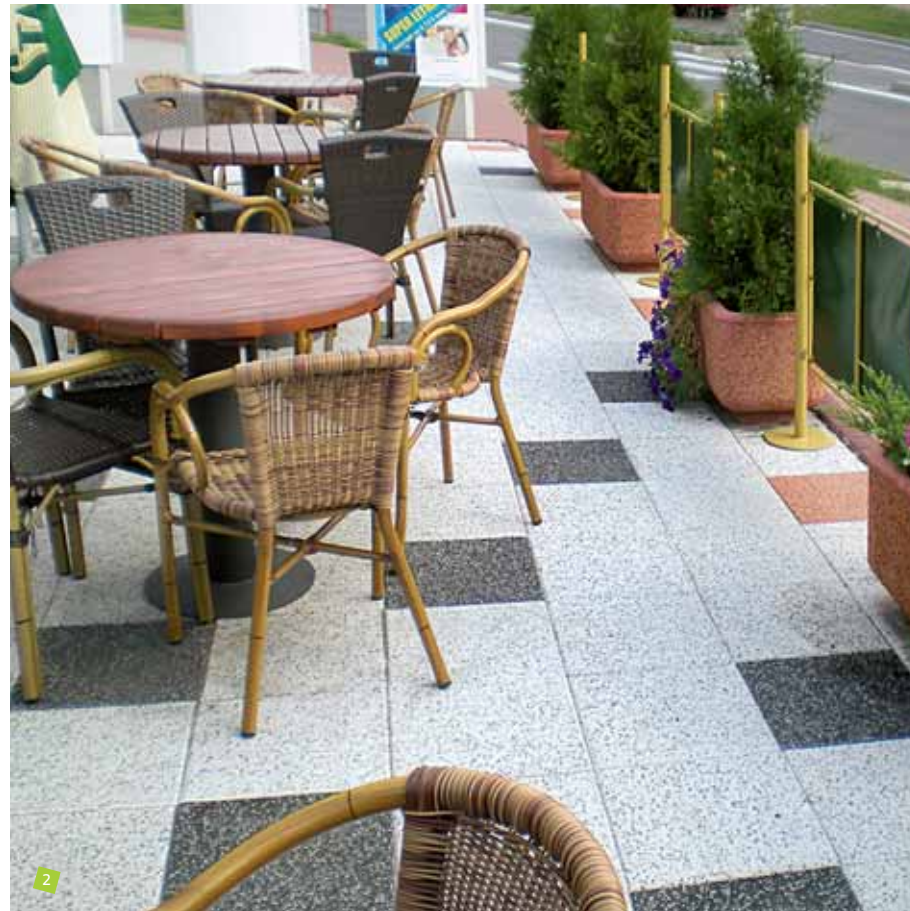

Dlažba vymývaná