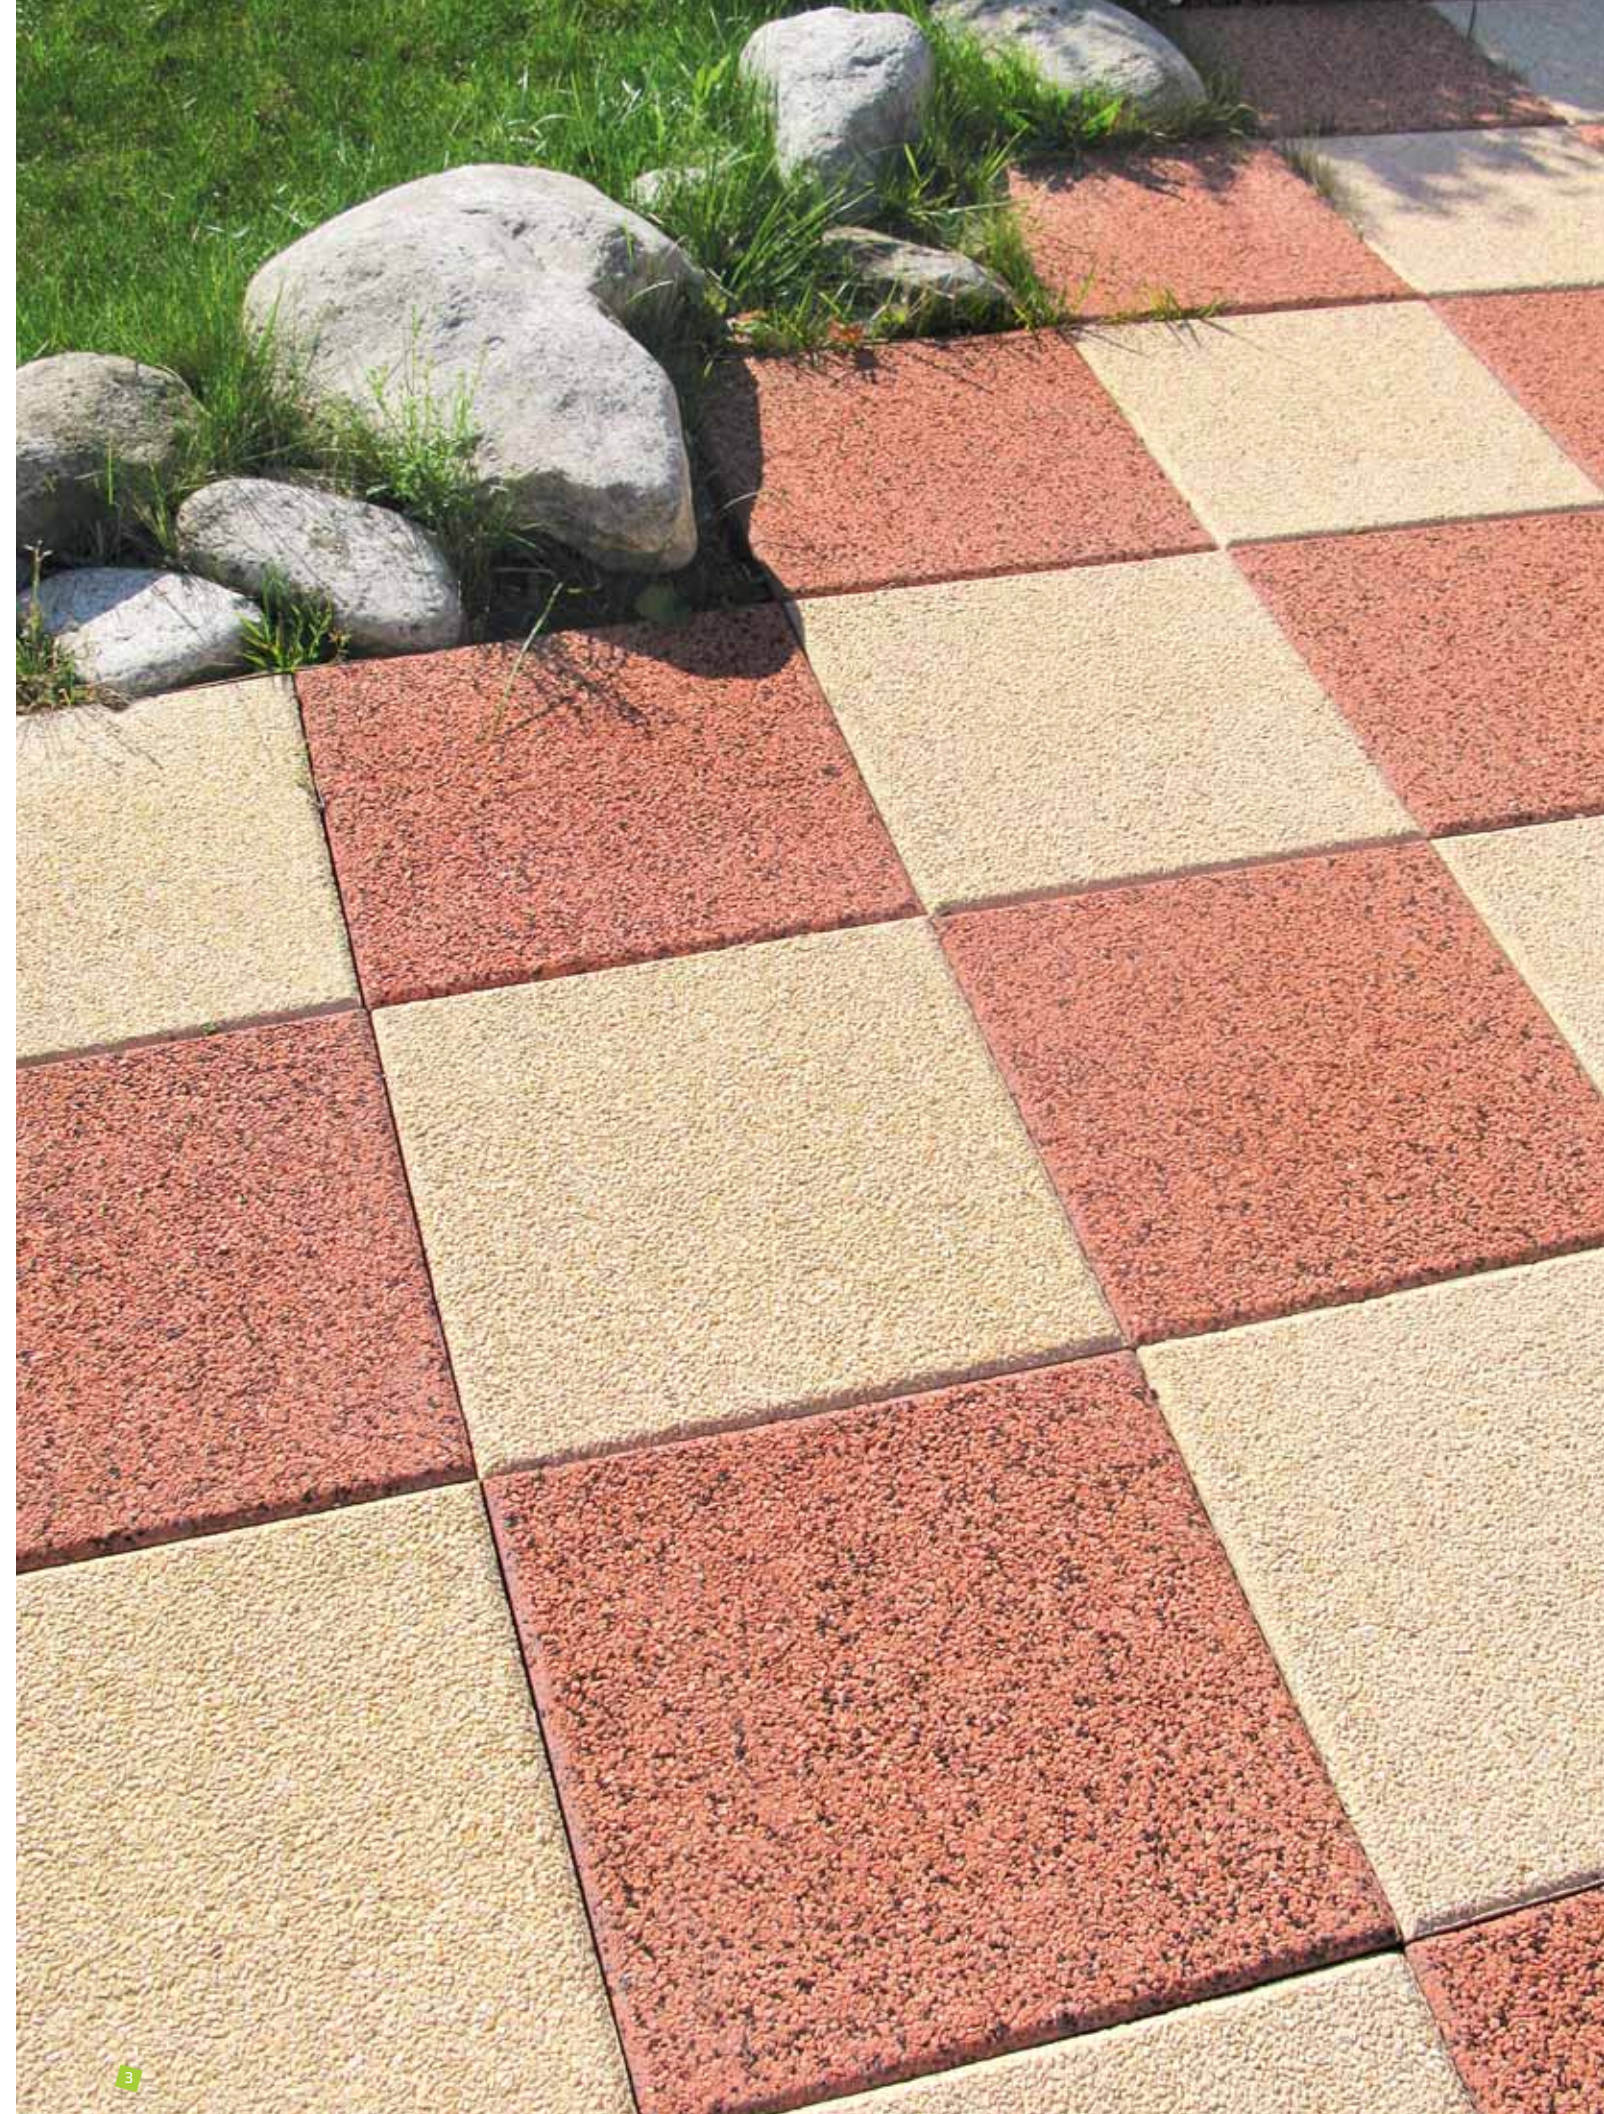

Dlažba vymývaná