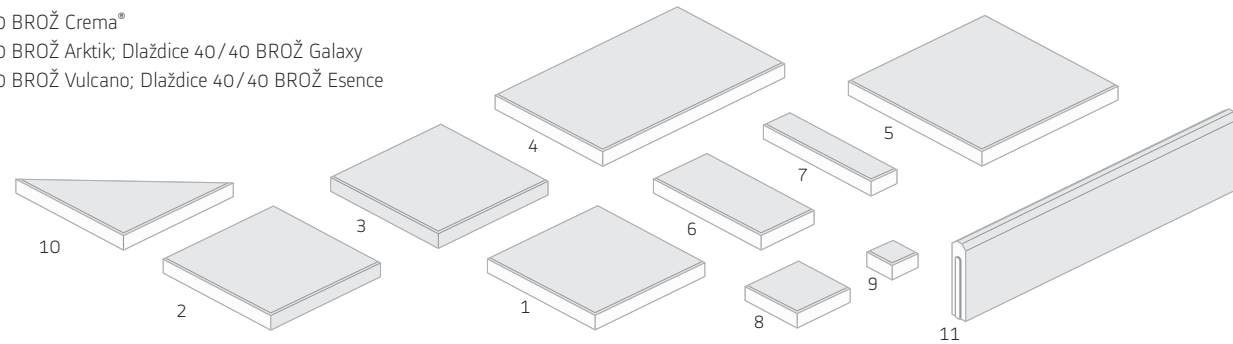

Povrch vymývaný
BROŽ Kreativ

Povrch vymývaný
BROŽ Vulcano

Povrch vymývaný
BROŽ Coloro

Povrch vymývaný
BROŽ Symfonie*

Povrch vymývaný
BROŽ Crema*

- 1 Dlaždice 40 / 40 BROŽ Arktik; Dekorační pás 40 / 9,5 BROŽ Galaxy
- 2 Dlaždice 40 / 40 BROŽ Esence; Dlaždice 40 / 40 BROŽ Romance
- 3 Dlaždice 40 / 40 BROŽ Vulcano; Dekorační kostka 19,5 / 19,5 BROŽ Esence

Dlažba vymývaná

- 1 Dlaždice 40/40 BROŽ Crema*
- 2 Dlaždice 40/40 BROŽ Arktik; Dlaždice 40/40 BROŽ Galaxy
- 3 Dlaždice 40/40 BROŽ Vulcano; Dlaždice 40/40 BROŽ Esence

Popis	Rozměry (d / š / v) mm	Cca kg/m ²	Spotřeba/m ²
Jednotlivý kámen			
1 Dlaždice 40/40	400 / 400 / 40	90,5	6,25
2 Dlaždice 40/40 – 1 vymývaná hrana	400 / 400 / 40	14,5 kg/ks	-
3 Dlaždice 40/40 – 2 vymývané hrany	400 / 400 / 40	14,5 kg/ks	-
4 Dlaždice 60/40	600 / 400 / 40	89,5	4,17
5 Dlaždice 50/50	500 / 500 / 40	88	4
	500 / 500 / 50	110	4
Dekorační prvky			
6 Dekorační pás 40/19,5	400 / 195 / 40	7 kg/ks	-
7 Dekorační pás 40/9,5	400 / 95 / 40	3,5 kg/ks	-
8 Dekorační kostka 19,5/19,5	195 / 195 / 40	3,3 kg/ks	-
9 Dekorační kostka 9,5/9,5	95 / 95 / 40	0,8 kg/ks	-
10 Trojúhelník 40/40	400 / 400 / 40	7 kg/ks	-