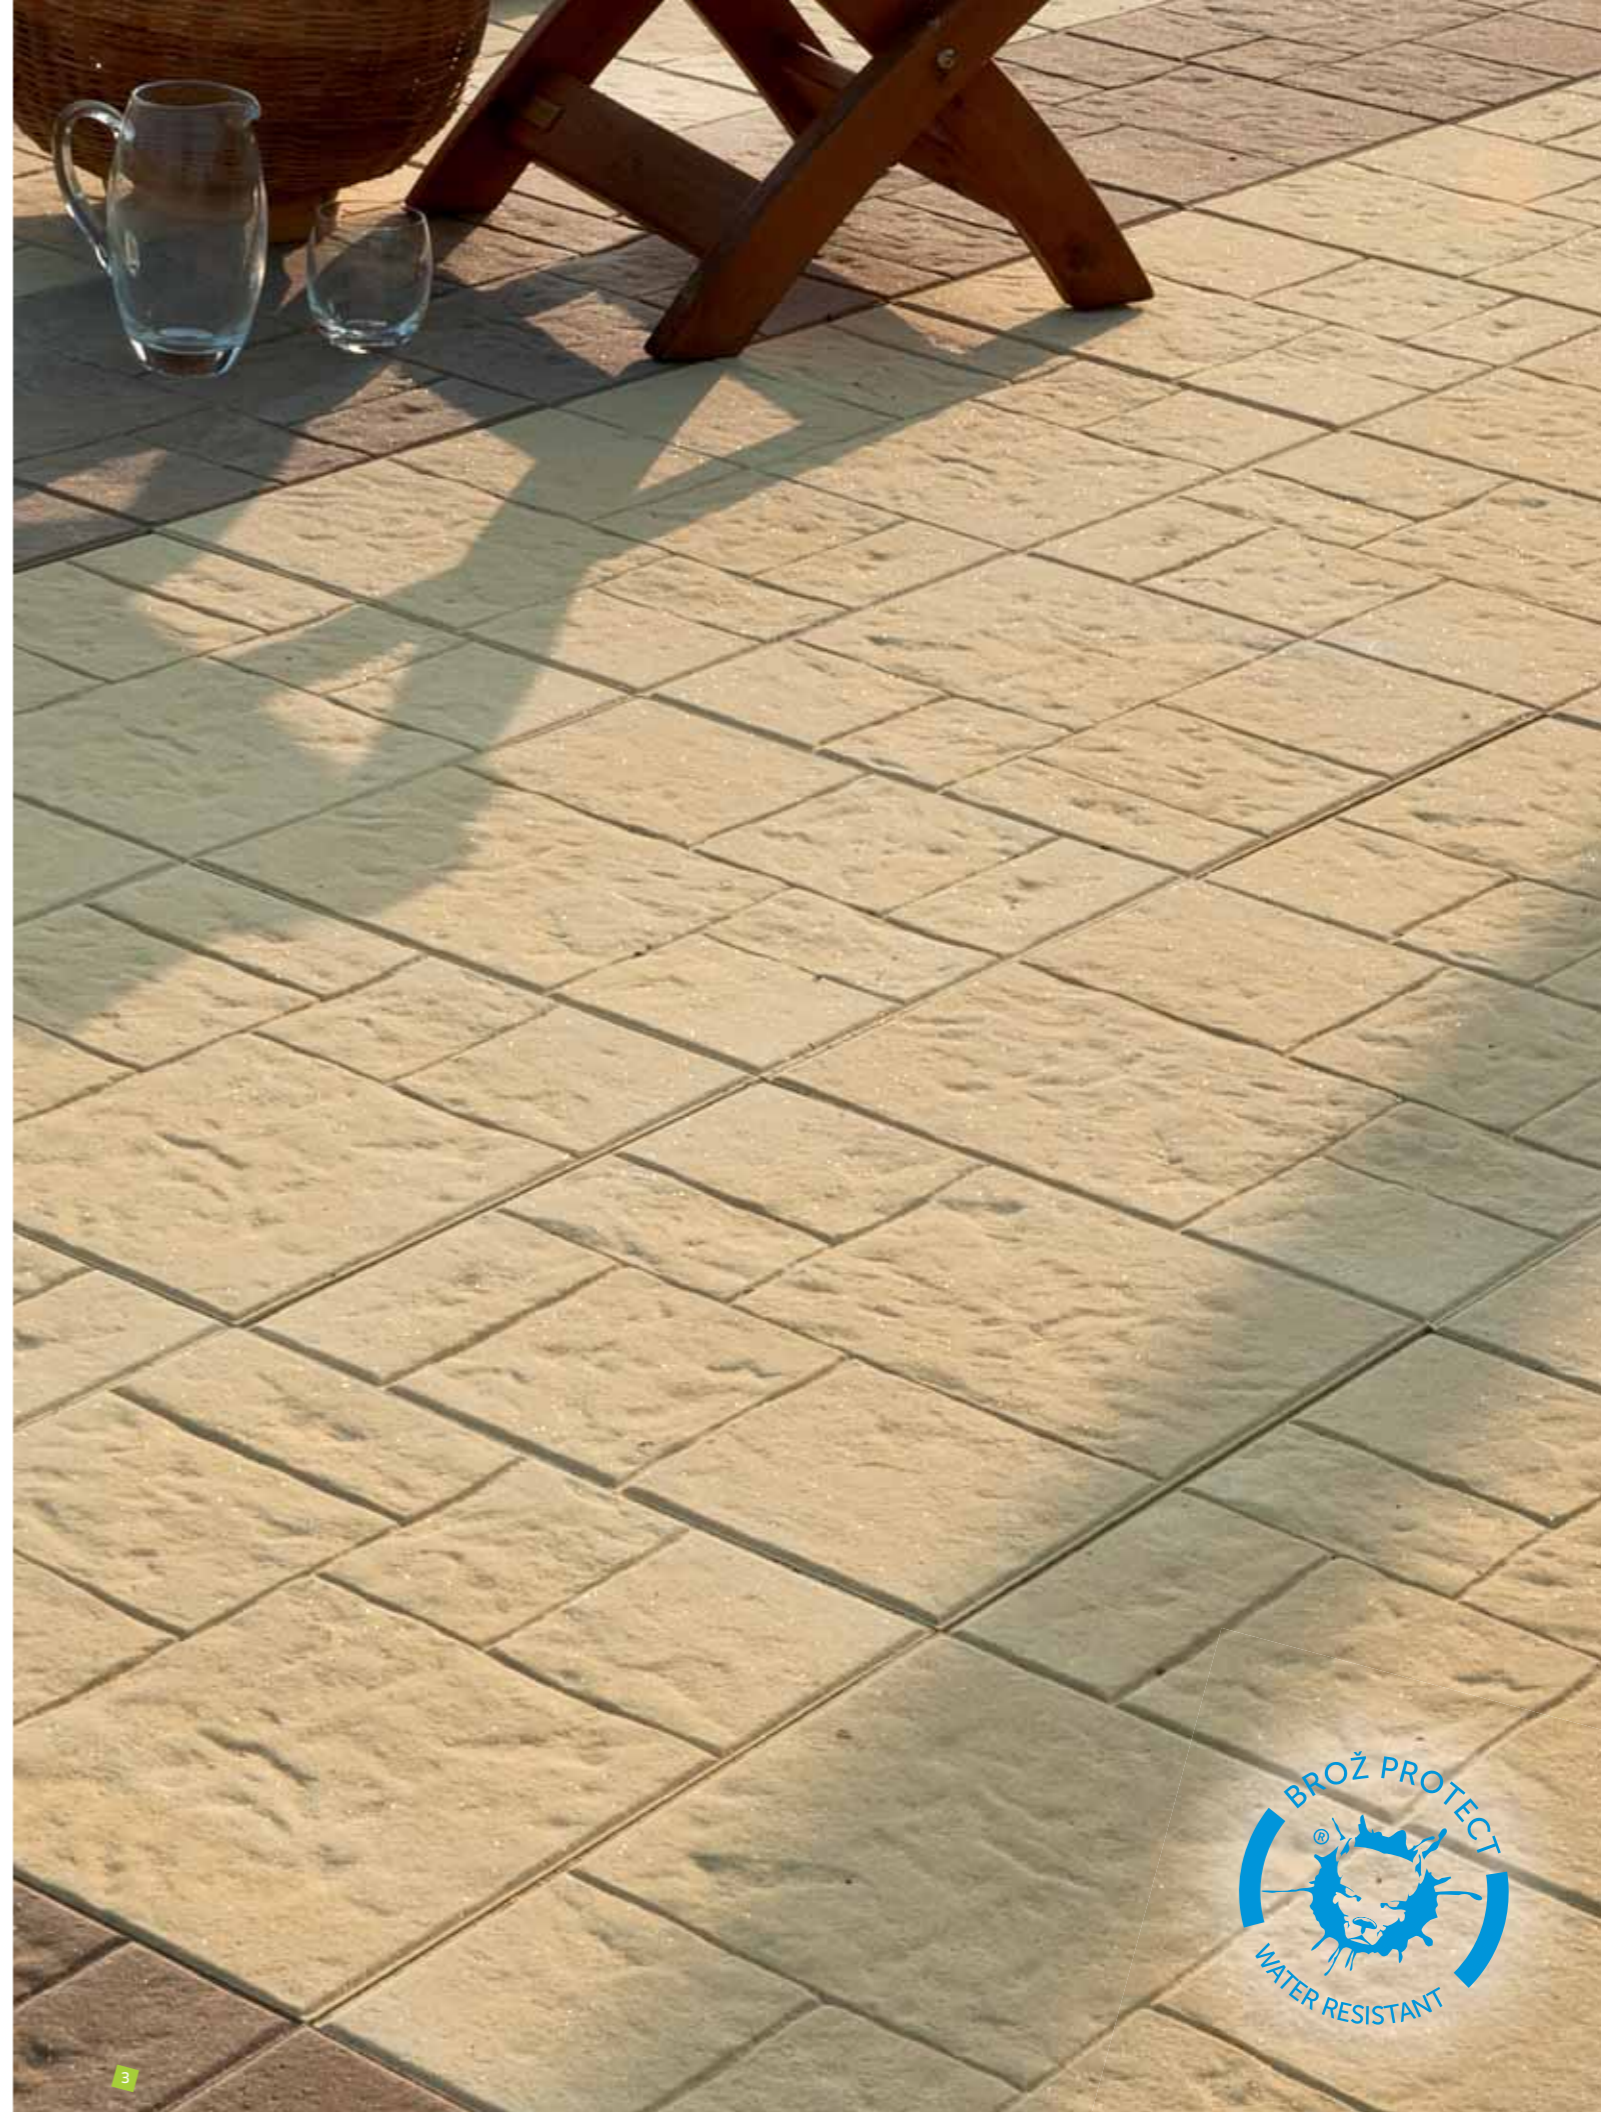

37-38

39-42

49-61

63-69

Dlažba reliéfní – Quarcit

I neobyčejně upravená dlažba může být pýchou Vaší jedinečnosti! Příjemné barvy lehce doplní jakýkoliv exteriér, nepravidelné tvary potvrzují výjimečnost a přirozeně zvrásněný povrch přimíchá ušlechtilou a srdečnou atmosféru. Dlažba Quarcit má úspěch u všech generací, bude zářit i ve Vašem okolí?