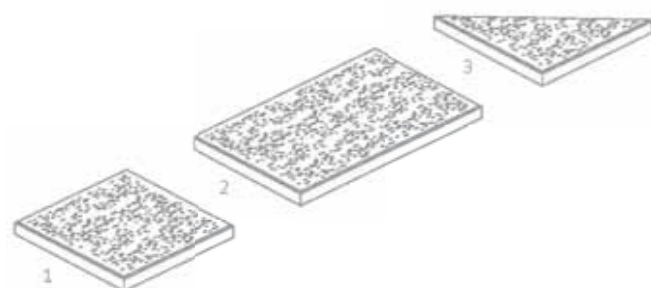

BROŽ Standard
žlutá

- 1 Dlaždice 40/40 Travertin BROŽ Standard žlutá
- 2 Dlaždice 40/40 Travertin BROŽ Standard žlutá, Trojúhelník 40/40 BROŽ Standard žlutá, Schodišťový blok Travertin BROŽ Natur žlutá
- 3 Dlaždice 40/40 Travertin BROŽ Standard žlutá

Popis	Rozměry (d / š / v) mm	Cca kg/m ²	Spotřeba/m ²
Jednotlivý kámen			
1 Dlaždice 40/40	400 / 400 / 40	90,5	6,25
2 Dlaždice 60/40	600 / 400 / 40	90	4,17
Dekorační prvek			
3 Trojúhelník 40/40	400 / 400 / 40	7 kg/ks	-