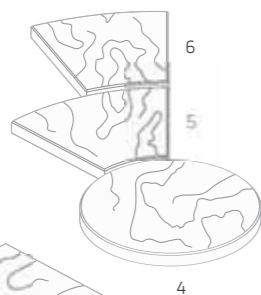

Popis	Rozměry (d / š / v) mm	Cca kg/m ²	Spotřeba/m ²
Jednotlivý kámen			
1 Dlaždice 40/40	400 / 400 / 40	90,5	6,25
2 Dlaždice 60/40	600 / 400 / 40	90	4,17
Dekorační prvek			
3 Trojúhelník 40/40	400 / 400 / 40	7 kg/ks	-

BROŽ Standard šedá

BROŽ Standard písková

BROŽ Standard cihlová

BROŽ Standard karamelová

- 1** Dlaždice 40/40 Břidlice BROŽ Standard písková; Břidlice obrubník BROŽ Natur písková
- 2** Dlaždice 40/40 Břidlice BROŽ Standard cihlová; Dlaždice 40/40 Břidlice BROŽ Standard šedá
- 3** Dlaždice 40/40 Břidlice BROŽ Standard písková

Popis	Rozměry (d / š / v) mm	Cca kg/m ²	Spotřeba/m ²
Jednotlivý kámen			
1 Dlaždice 40/40	400 / 400 / 40	90,5	6,25
2 Dlaždice 60/40	600 / 400 / 40	90	4,17
3 Břidlice obrubník	600 / 50 / 150	9,5 kg/ks	-
Kruhové prvky			
4 Břidlice kruh – střed	ø 590 / 40	22 kg/ks	-
5 Břidlice kruh – vnitřní segment	prvek pro vytvoření kruhu o ø 1500 mm	12 kg/ks	-
6 Břidlice kruh – vnější segment	prvek pro vytvoření kruhu o ø 2400 mm	12 kg/ks	-

Popis	Rozměry (d / š / v) mm	Cca kg/m ²	Spotřeba/m ²
Jednotlivý kámen			
1 Kostka 40/40	400 / 400 / 40	90,5	6,25
2 Kostka 40/40 čtvrtkruh	400 / 400 / 40	90,5	6,25
3 Rondo 30/30	300 / 300 / 45	96,5	11,11
4 Opuka 30/30	300 / 300 / 45	96,5	11,11
5 Kazeta 50/50	500 / 500 / 50	110	4