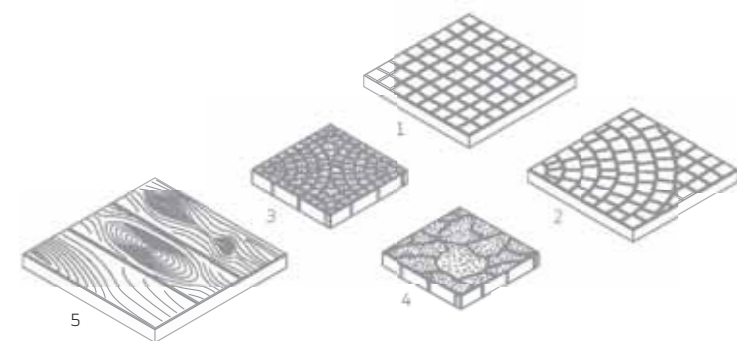

- **1** Kazeta 50/50 BROŽ Standard hnědá; Kazeta 50/50 BROŽ Standard karamelová
- **2** Kostka 40/40 čtvrtkruh BROŽ Praktik šedá
- **3** Kostka 40/40 čtvrtkruh BROŽ Praktik písková
- **4** Kostka 40/40 BROŽ Praktik cihlová; Kostka 40/40 čtvrtkruh BROŽ Praktik cihlová

Popis	Rozměry (d / š / v) mm	Cca kg/m²	Spotřeba/m²
Jednotlivý kámen			
1 Kostka 40/40	400 / 400 / 40	90,5	6,25
2 Kostka 40/40 čtvrtkruh	400 / 400 / 40	90,5	6,25
3 Rondo 30/30	300 / 300 / 45	96,5	11,11
4 Opuka 30/30	300 / 300 / 45	96,5	11,11
5 Kazeta 50/50	500 / 500 / 50	110	4