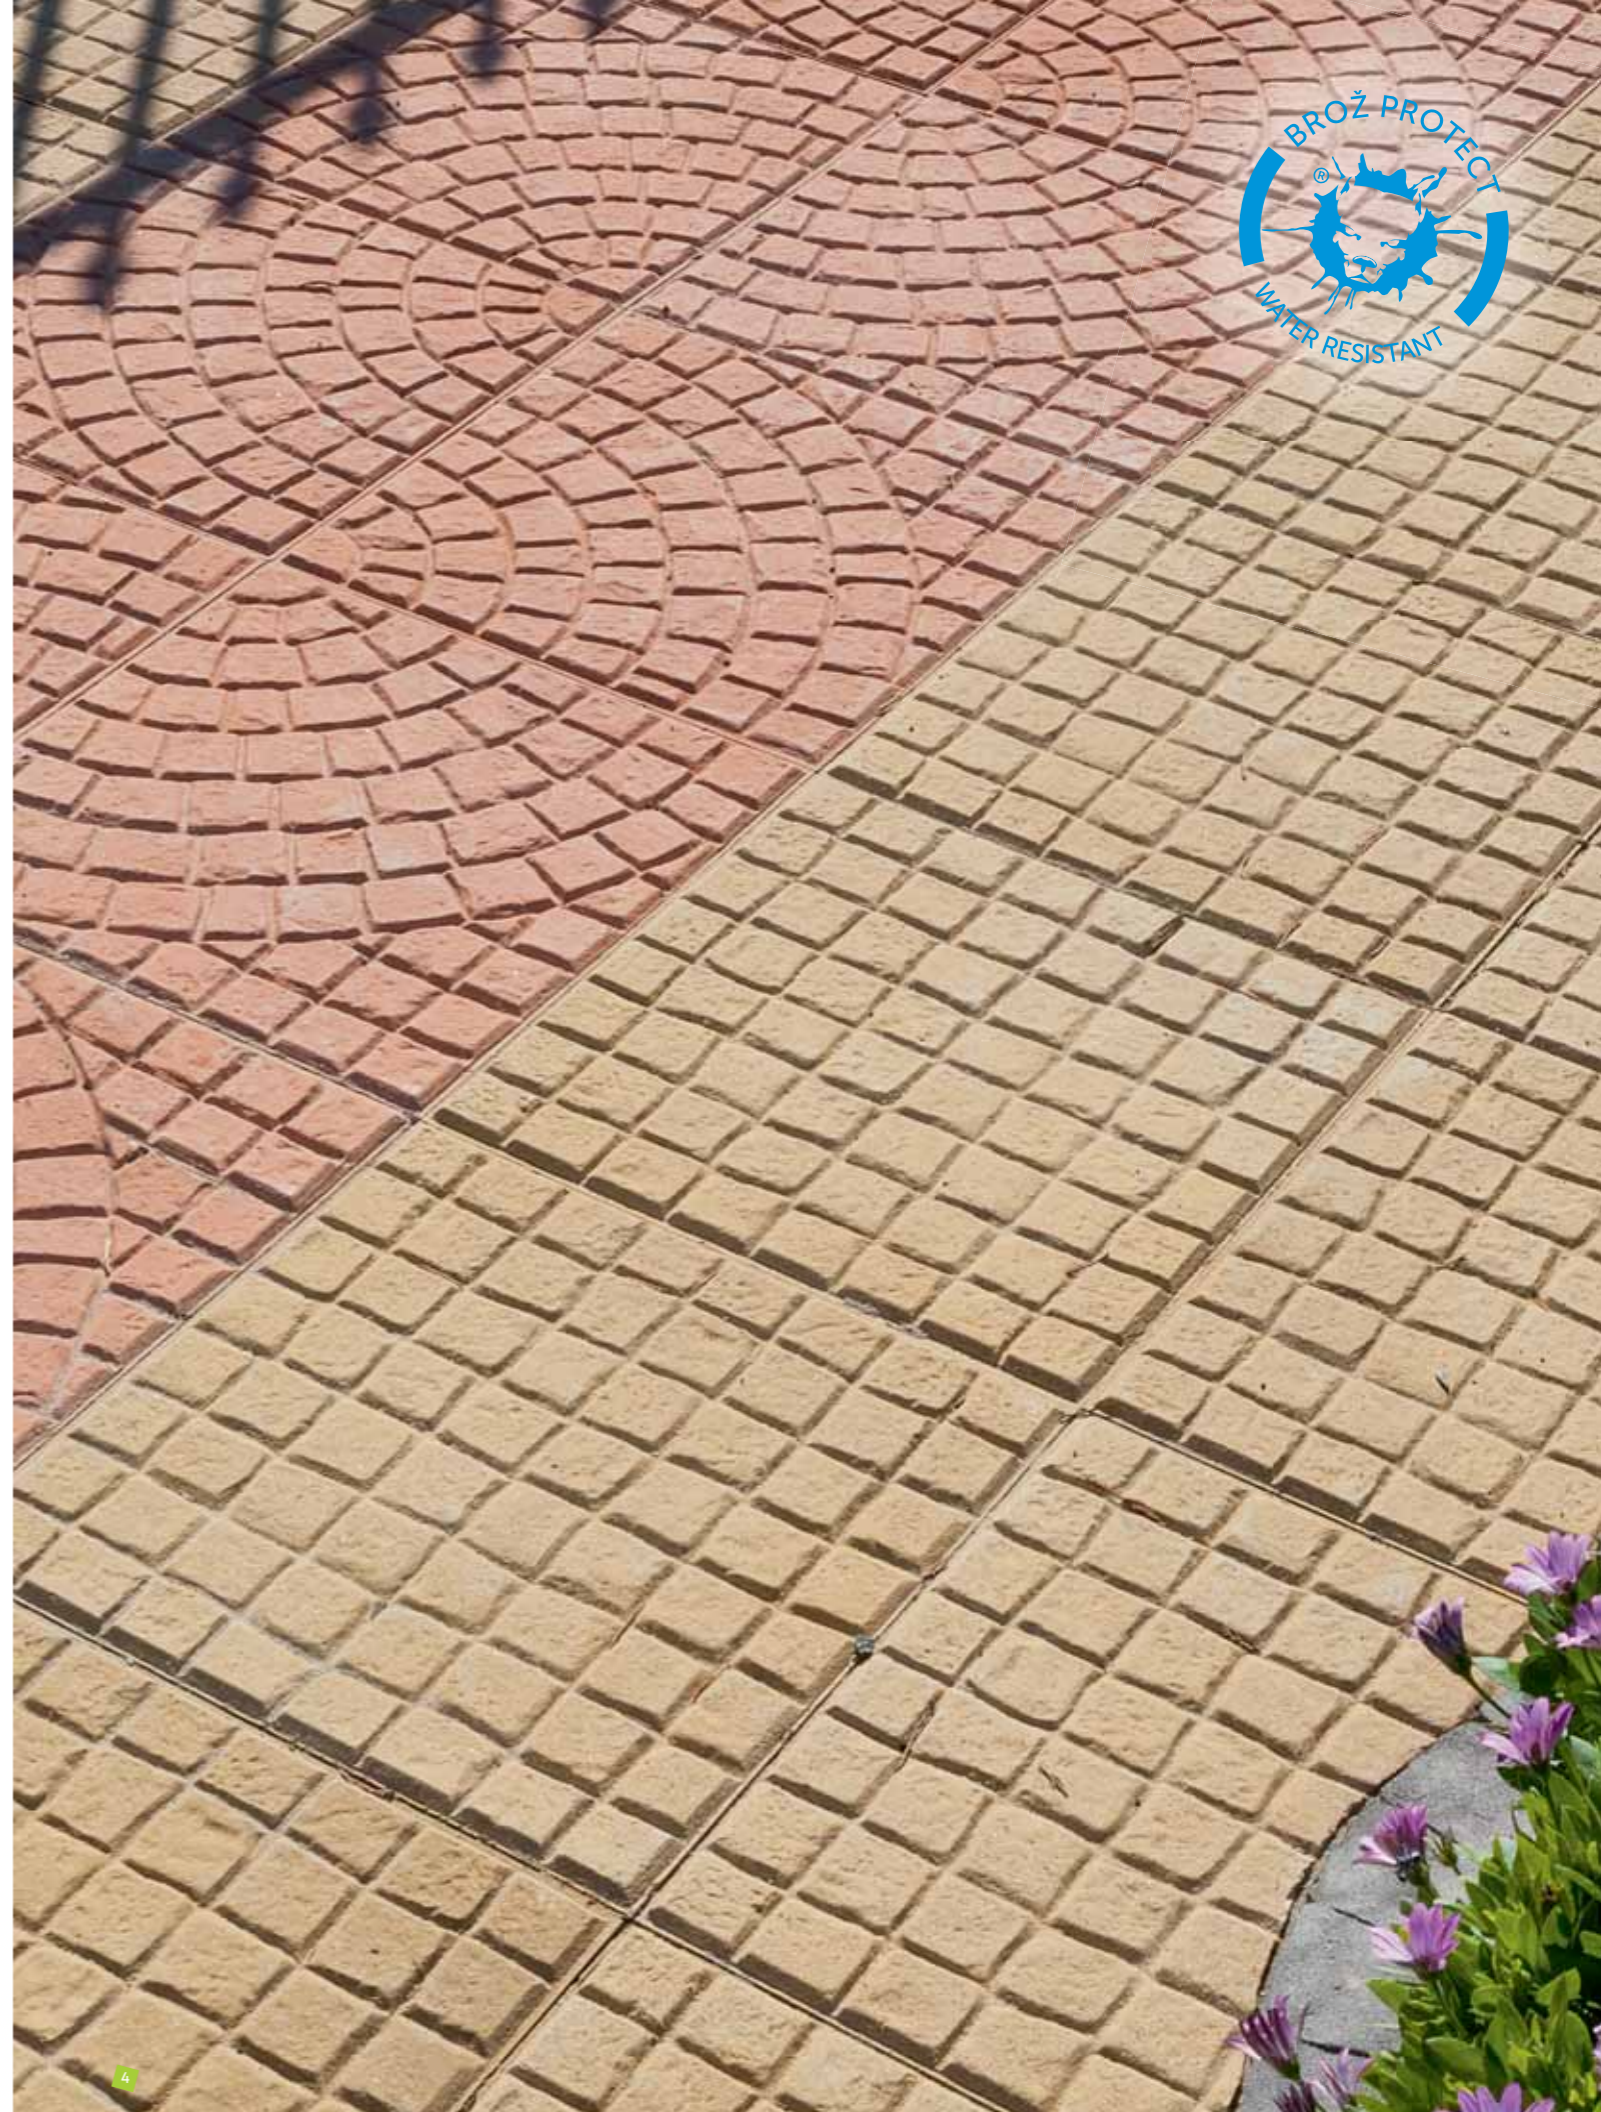

37-38

39-42

49-61

63-69

Dlažba reliéfní – Quarcit

I neobyčejně upravená dlažba může být pýchou Vaší jedinečnosti! Příjemné barvy lehce doplní jakýkoliv exteriér, nepravidelné tvary potvrzují výjimečnost a přirozeně zvrásněný povrch přimíchá ušlechtilou a srdečnou atmosféru. Dlažba Quarcit má úspěch u všech generací, bude zářit i ve Vašem okolí?