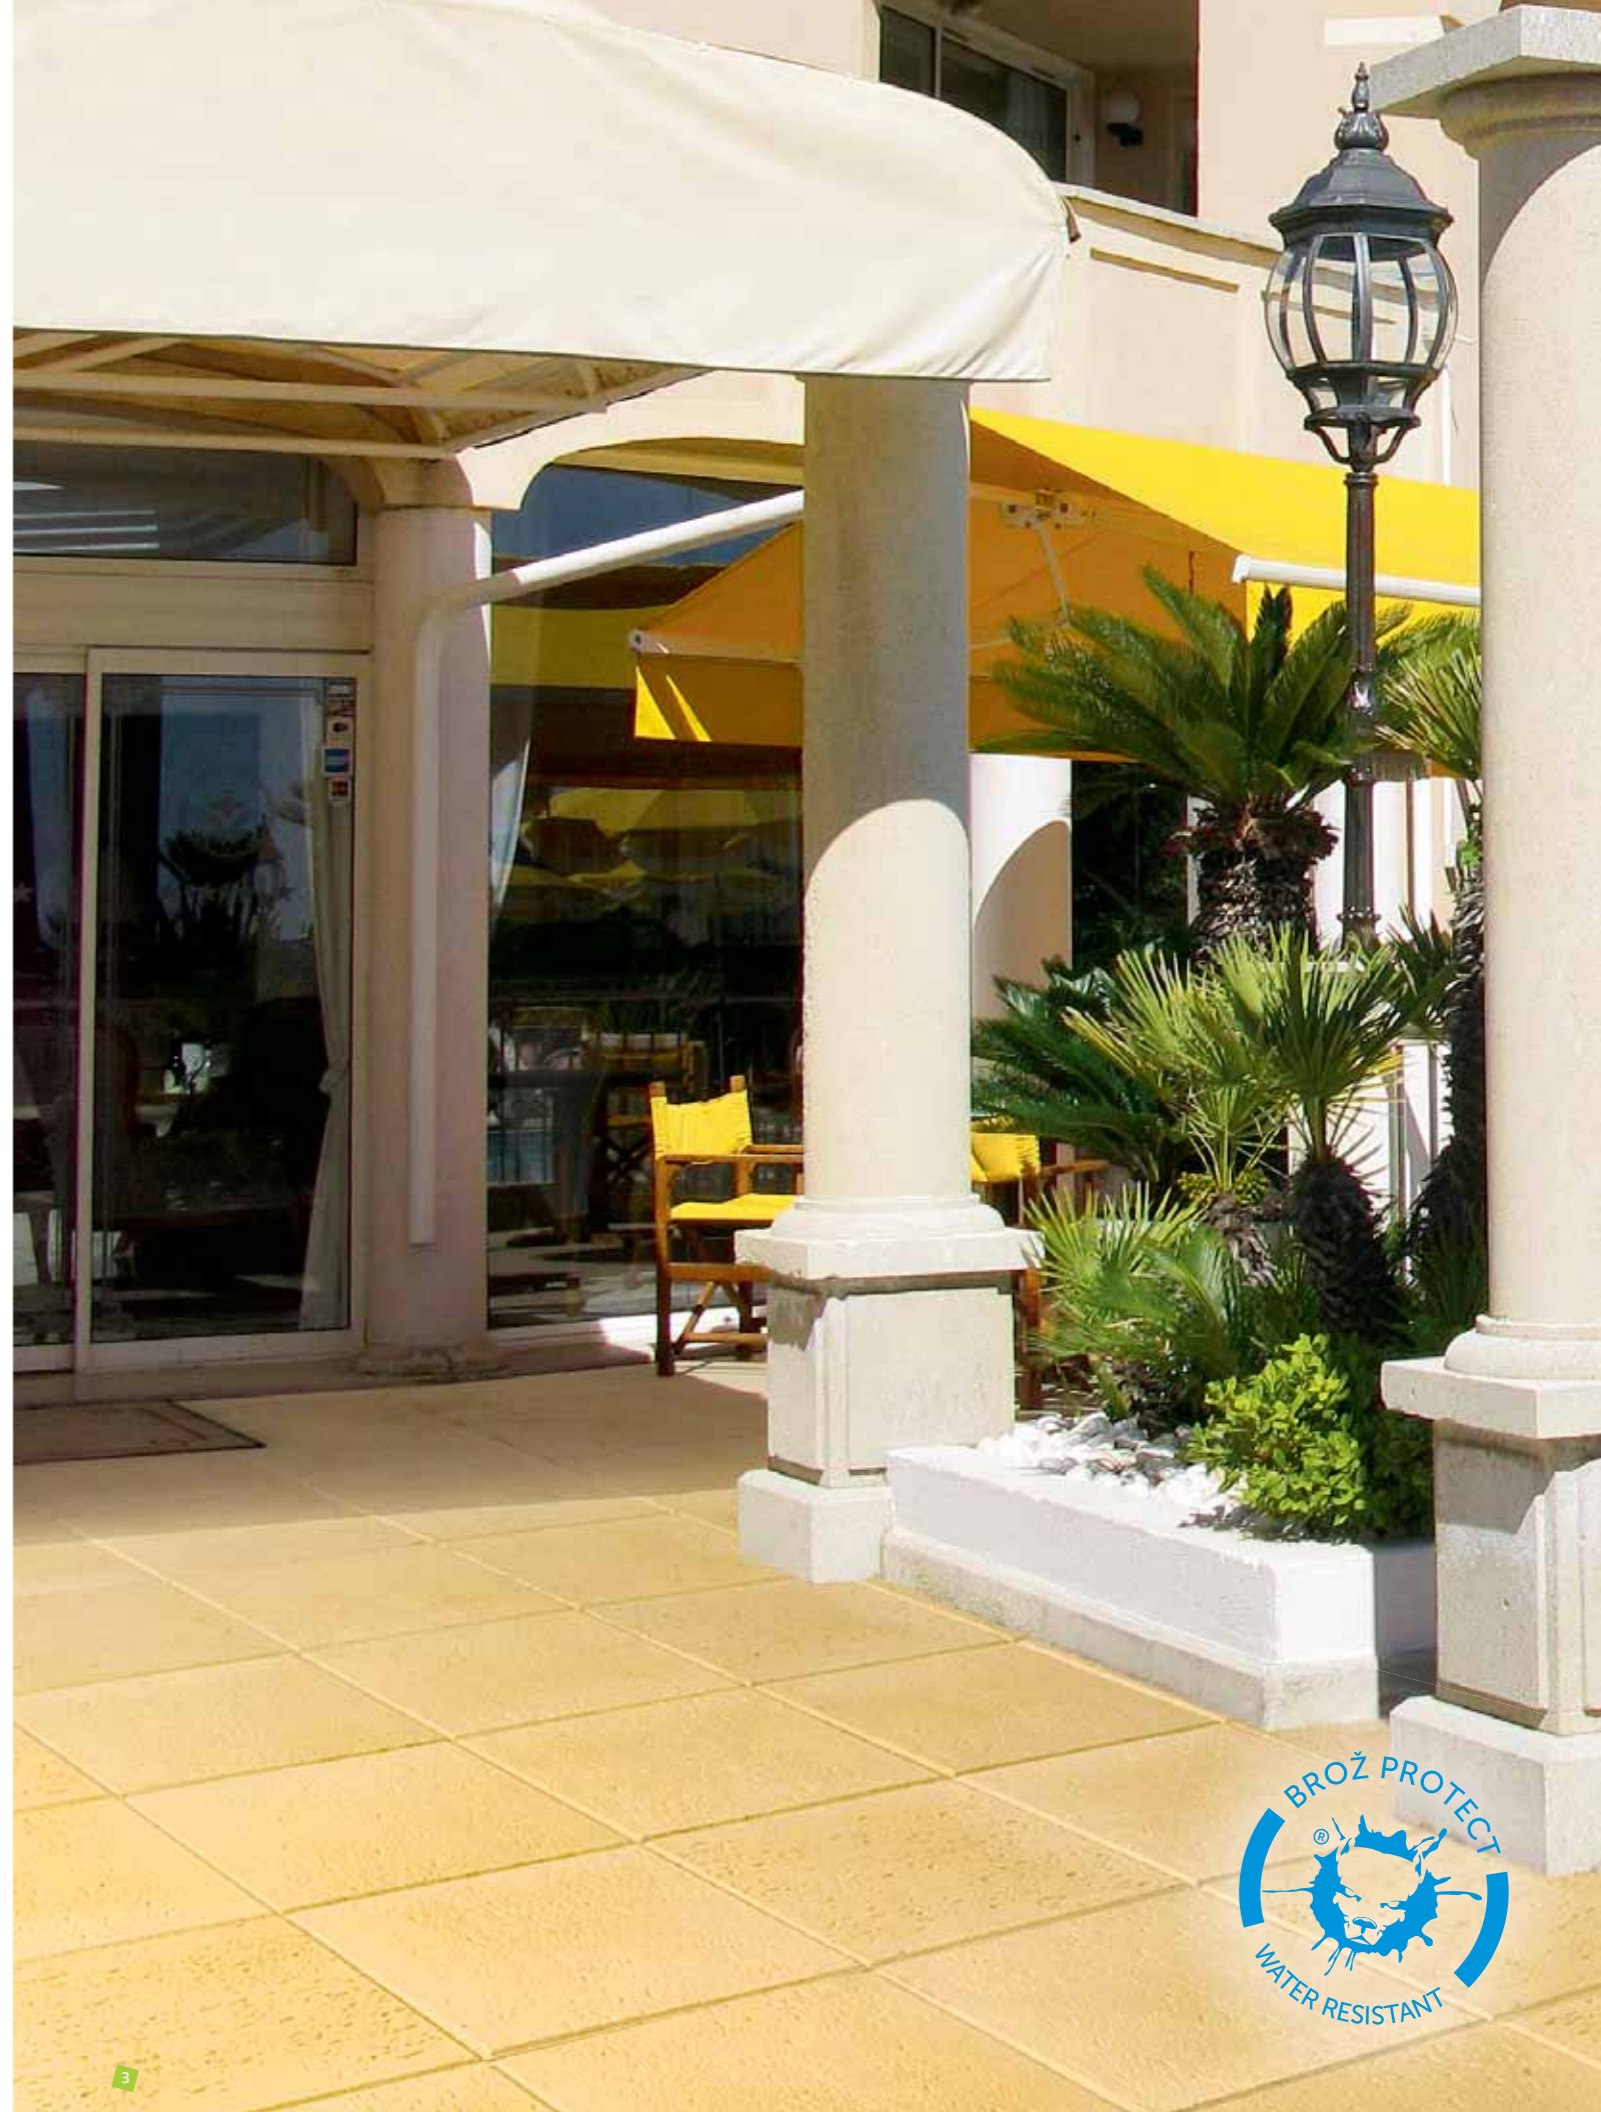

Dlažba reliéfní – Travertin

Z neupraveného travertinu byla kdysi postavena značná část známého římského Kolosea. Nezníčitelná stavba je dodnes jednou z nejoblíbenějších turistických atrakcí. Přeneste si kus jedinečnosti právě k Vám domů! Dlažba Travertin dává pocit historické vznešenosti míšený s přírodní lehkostí třetího tisíciletí.

BROŽ Standard
žlutá

- 1 Dlaždice 40/40 Travertin BROŽ Standard žlutá
- 2 Dlaždice 40/40 Travertin BROŽ Standard žlutá, Trojúhelník 40/40 BROŽ Standard žlutá, Schodišťový blok Travertin BROŽ Natur žlutá
- 3 Dlaždice 40/40 Travertin BROŽ Standard žlutá