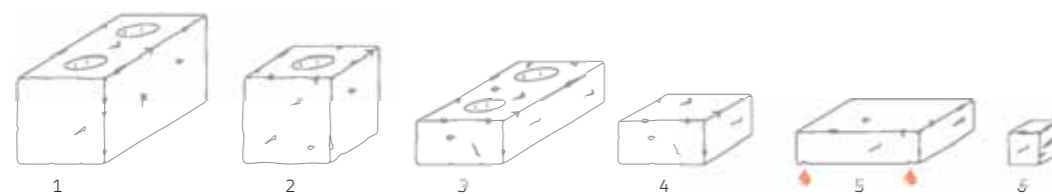

- 1** Zdicí blok – základní kámen BROŽ History barevný mix červeno-okrový; Zdicí blok – nízký kámen BROŽ History barevný mix červeno-okrový; Zdicí blok – stříška BROŽ History barevný mix červeno-okrový
- 2** Zdicí blok – základní kámen BROŽ History černý; Zdicí blok – nízký kámen BROŽ History černý; Zdicí blok – stříška BROŽ History černá
- 3** Zdicí blok – základní kámen BROŽ History pískový; Zdicí blok – stříška BROŽ History písková

Popis	Rozměry (d / š / v) mm	Cca kg/ks	Spotřeba/m ²
Jednotlivý kámen			
1 Základní kámen	390 / 190 / 190	27	12,5
2 Základní poloviční kámen	190 / 190 / 190	12,5	25
3 Nízký kámen s otvory	390 / 190 / 90	12,9	25
4 Nízký poloviční kámen	190 / 190 / 90	6,8	-
5 Stříška	280 / 210 / 70	8,8	-
6 Stříška – středová kostka	70 / 70 / 70	0,7	-