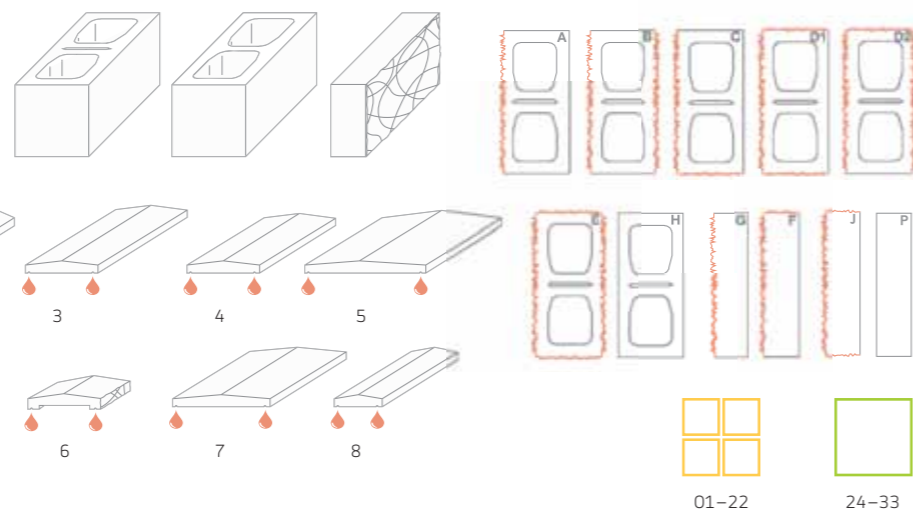

Okrasné tvárnice štípané a stříšky

Vytvořte si vlastní mozaiku plnou fantazie a hravosti barev! Okrasné tvárnice vytvoří kolem každého sídla novodobé hradby, které už neslouží pouze k pocitu bezpečí. Jsou estetickou korunkou všech prostorů a současně přirozenou dělicí linií mezi teplým domovem a jeho okolím.

- 1** Okrasná tvárnice okrová
- 2** Okrasná tvárnice písková
- 3** Okrasná tvárnice bílá

SIKAFLEX®-11FC+
DOPORUČUJEME
Trvale pružný tmel

Popis	Rozměry (d / š / v) mm	Cca kg/ks	Spotřeba/m ²
Jednotlivý kámen			
Okrasná tvárnice jednostranná A	390 / 195 / 190	19	12,5
Okrasná tvárnice oboustranná B	390 / 200 / 190	20	12,5
Okrasná tvárnice rohová C	395 / 195 / 190	22,5	-
Okrasná tvárnice trojstranná D1	400 / 195 / 190	24,5	-
Okrasná tvárnice trojstranná D2	395 / 200 / 190	24	-
Okrasná tvárnice čtyřstranná E	400 / 200 / 190	24,5	-
Okrasná tvárnice hladká H	390 / 190 / 190	18,5	12,5
Okrasná tvárnice G (palisáda)	390 / 95 / 190	15	12,5

Popis	Rozměry (d / š / v) mm	Cca kg/ks	Spotřeba/m ²
Okrasná tvárnice F (palisáda)	395 / 95 / 190	16	-
Okrasná tvárnice J (palisáda)	400 / 95 / 190	17	-
Okrasná tvárnice P (palisáda)	390 / 90 / 190	14,5	-
1 Stříška universal 30	500 / 300 / 55	16	2/bm
2 Stříška universal 50	500 / 500 / 55	27,5	2/bm
3 Stříška S11	600 / 300 / 50	17,9	1,66/bm
4 Stříška S12	500 / 300 / 50	15,7	2/bm
5 Stříška S14	500 / 500 / 50	25,3	2/bm
6 Stříška S6	200 / 300 / 70	6,3	5/bm
7 Stříška S7	500 / 400 / 50	20,9	2/bm
8 Stříška S8	500 / 200 / 50	10,5	2/bm