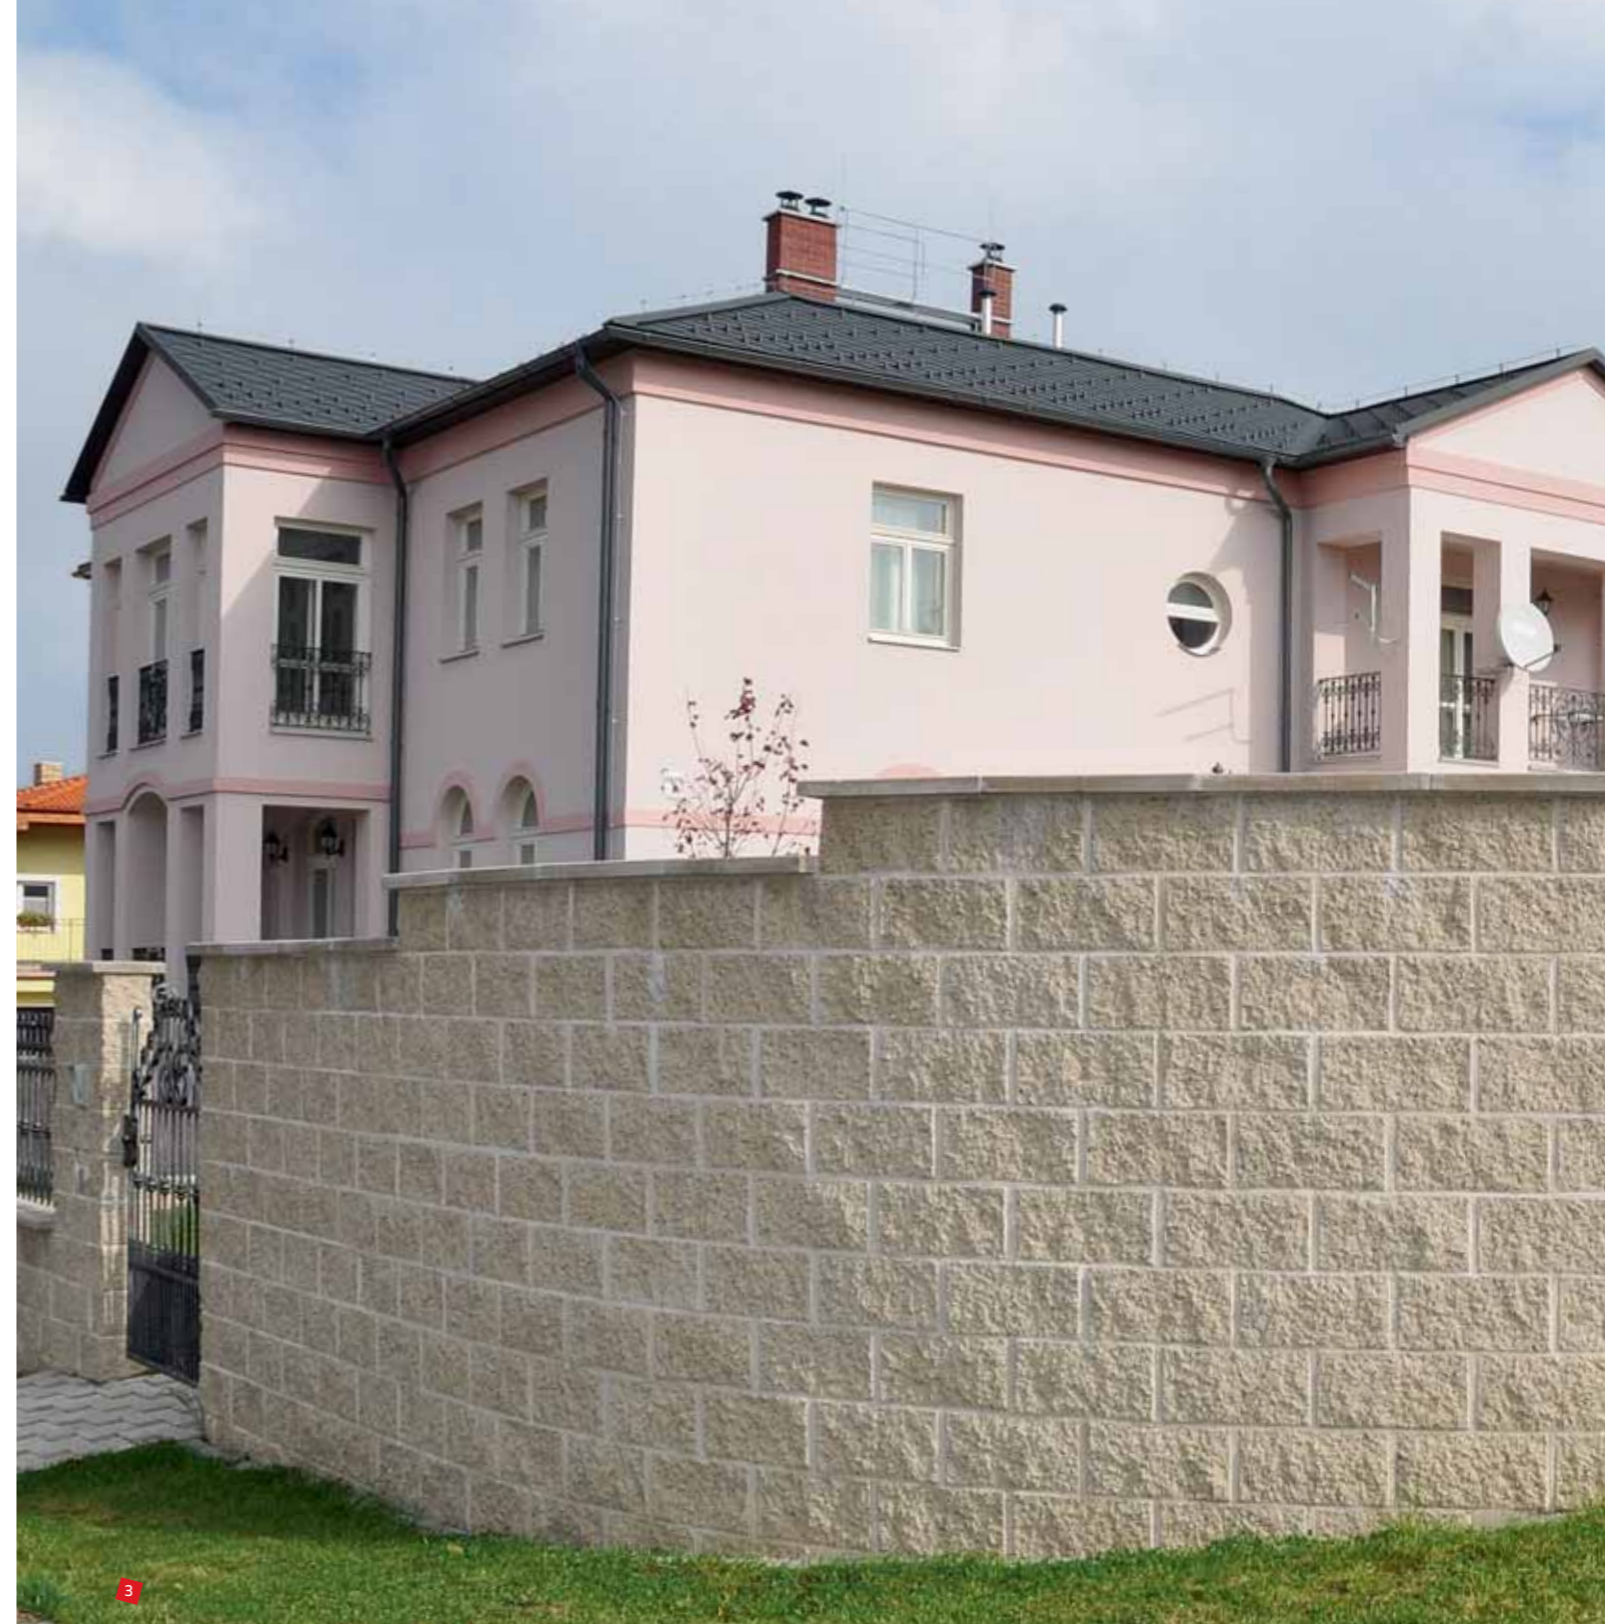

Okrasné tvárnice štípané a stříšky

Vytvořte si vlastní mozaiku plnou fantazie a hravosti barev! Okrasné tvárnice vytvoří kolem každého sídla novodobé hradby, které už neslouží pouze k pocitu bezpečí. Jsou estetickou korunkou všech prostorů a současně přirozenou dělicí linií mezi teplým domovem a jeho okolím.

- 1** Okrasná tvárnice okrová
- 2** Okrasná tvárnice písková
- 3** Okrasná tvárnice bílá

SIKAFLEX®-11FC+
DOPORUČUJEME
Trvale pružný tmel

Popis	Rozměry (d / š / v) mm	Cca kg/ks	Spotřeba/m ²
Jednotlivý kámen			
Okrasná tvárnice jednostranná A	390 / 195 / 190	19	12,5
Okrasná tvárnice oboustranná B	390 / 200 / 190	20	12,5
Okrasná tvárnice rohová C	395 / 195 / 190	22,5	-
Okrasná tvárnice trojstranná D1	400 / 195 / 190	24,5	-
Okrasná tvárnice trojstranná D2	395 / 200 / 190	24	-
Okrasná tvárnice čtyřstranná E	400 / 200 / 190	24,5	-
Okrasná tvárnice hladká H	390 / 190 / 190	18,5	12,5
Okrasná tvárnice G (palisáda)	390 / 95 / 190	15	12,5