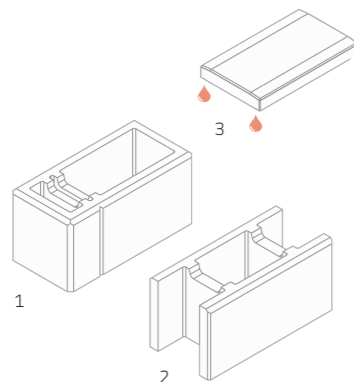

Brož Venezia®

Vodní kanály a úzké uličky obehnané zdobnými paláci, zdmi ukrývajícími zamilované dvojice a plující gondoly. Rej karnevalu a tváře skrývající se za maskou – přesně takové soukromí Vám poskytne Brož Venezia® – Váš prostor s nezapomenutelným výrazem pro pocit vlastního světa.

melír šedý

melír pískový

melír cihlový

- 1 Brož Venezia® melír cihlový
- 2 Brož Venezia® melír pískový
- 3 Brož Venezia® melír šedý

Popis	Rozměry (d / š / v) mm	Cca kg/ks	Spotřeba/m ²
Jednotlivý kámen			
1 Sloupková tvárnice	390 / 190 / 190	19	-
2 Průběžná tvárnice	390 / 190 / 190	13,5	13,5
3 Stříška universal 30	500 / 300 / 55	16	2/bm